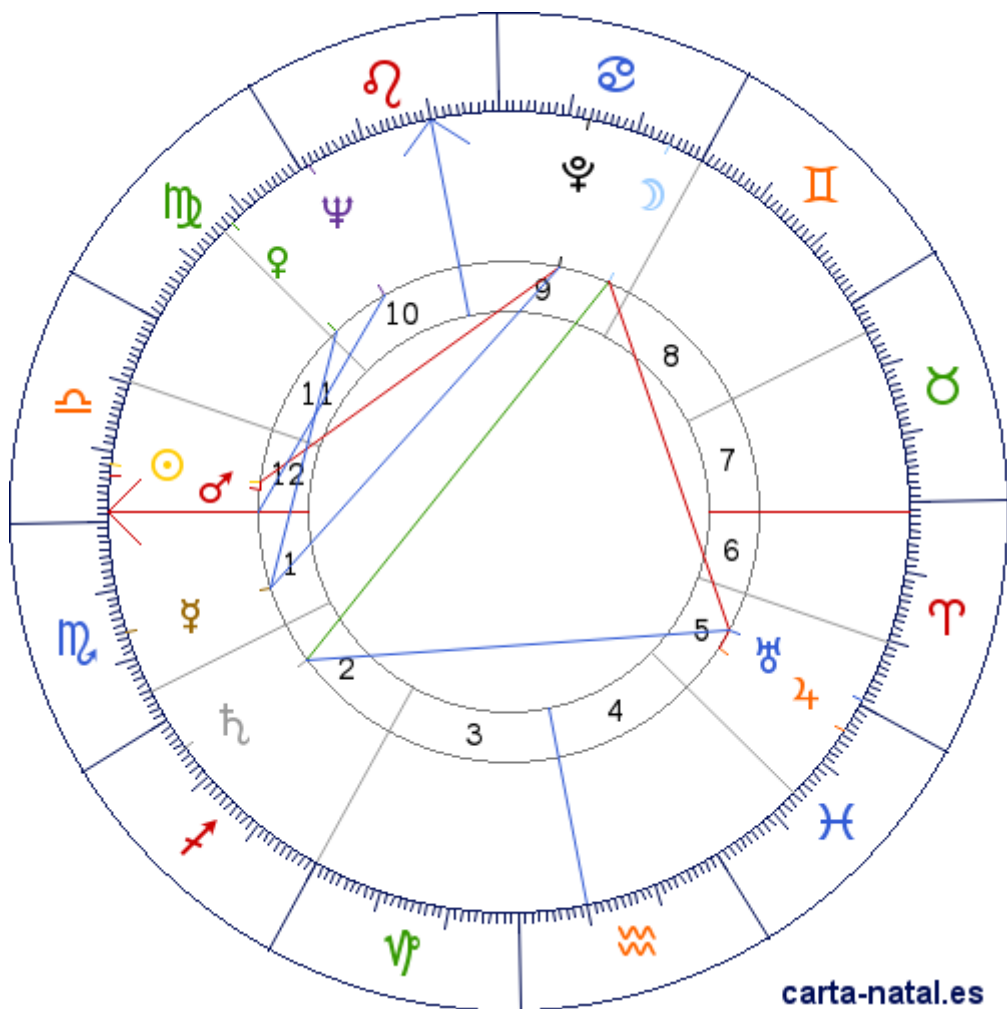

**Carta natal**

**Günter Grass**

16/10/1927 07:00:00 (CET)  
 16/10/1927 06:00:00 UT

54:21:07N 18:38:47E

Tropical/geocéntrico  
 Carta eclíptica  
 Casas: Placidus

ARMC: 132°24'25.11828"

carta-natal.es

Generalidades

**Casas (Placidus)**

C 1 (AC)	♈	28°41'29"
C 2	♌	25°27'32"
C 3	♍	00°00'07"
C 4	♎	09°57'37"
C 5	♏	14°05'10"
C 6	♐	09°37'50"
C 7	♐	28°41'29"
C 8	♑	25°27'32"
C 9	♒	00°00'07"
C 10 (MC)	♓	09°57'37"
C 11	♈	14°05'10"
C 12	♈	09°37'50"

**Planetas**

☉	♏	21°52'31"	12
☾	♋	05°12'56"	9
♀	♌	16°17'12"	1
♀	♍	12°25'57"	10 » 11
♂	♈	23°26'18"	12
♃	♏	25°33'25" <u>R</u>	5
♄	♏	04°49'03"	2
♅	♐	00°37'14" <u>R</u>	5
♆	♓	28°34'35"	10
♇	♋	17°09'21" <u>E</u>	9