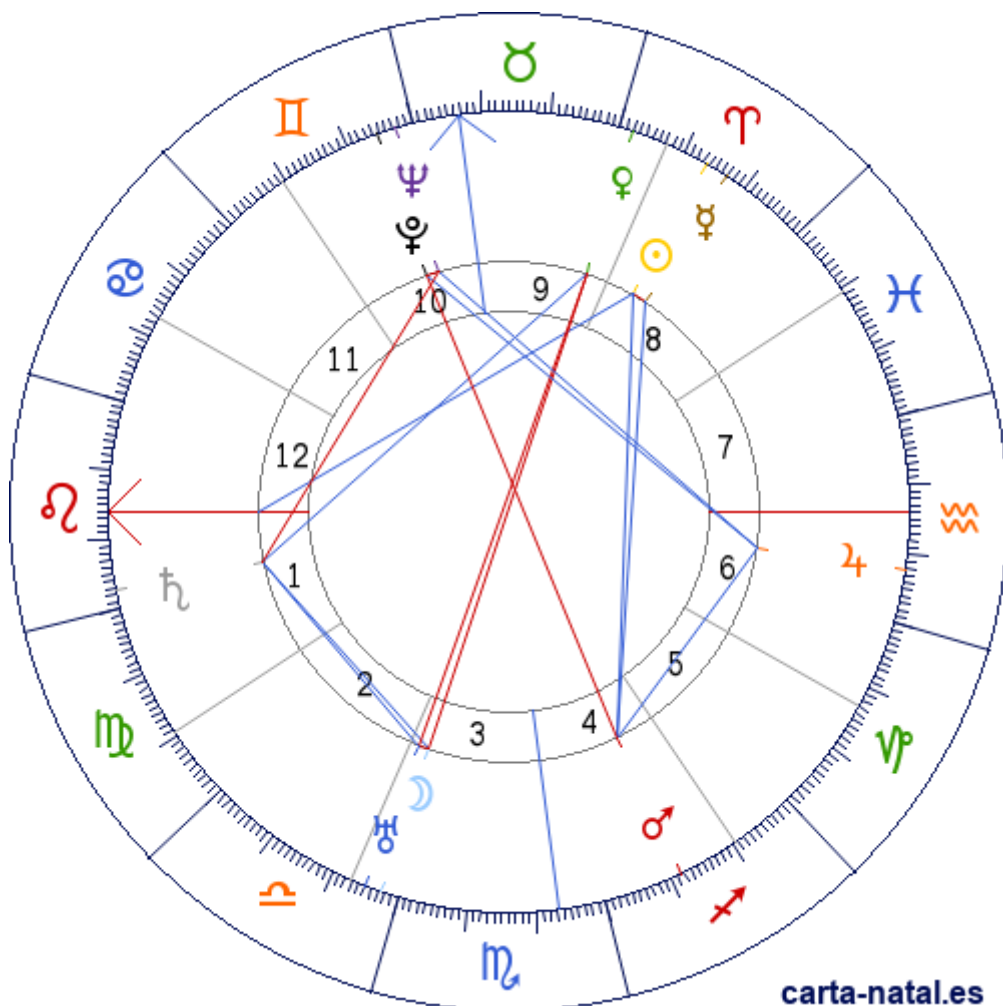

Carta natal

Anthony Herman Gerard Fokker

06/04/1890 14:04:16 (BMT)

06/04/1890 06:57:04 UT

07:49:00S 112:01:00E

Tropical/geocéntrico

Carta eclíptica

Casas: Placidus

ARMC: 50°48'1.78956"

carta-natal.es

Generalidades

Fuego 59.09%

Tierra 9.09%

Aire 31.82%

Agua 0%

Cardinal 50%

♄ ♉ 02°33'58" 10

♁ ♉ 05°20'49" 10

Aspectos

☉ 0° ♀ 3.27° (A)

☉ 120° ♂ 4.88° (S)

☉ 120° AC 0.35° (A)

☾ 180° ♀ 0.67° (A)

☾ 60° ♃ 0.04° (A)