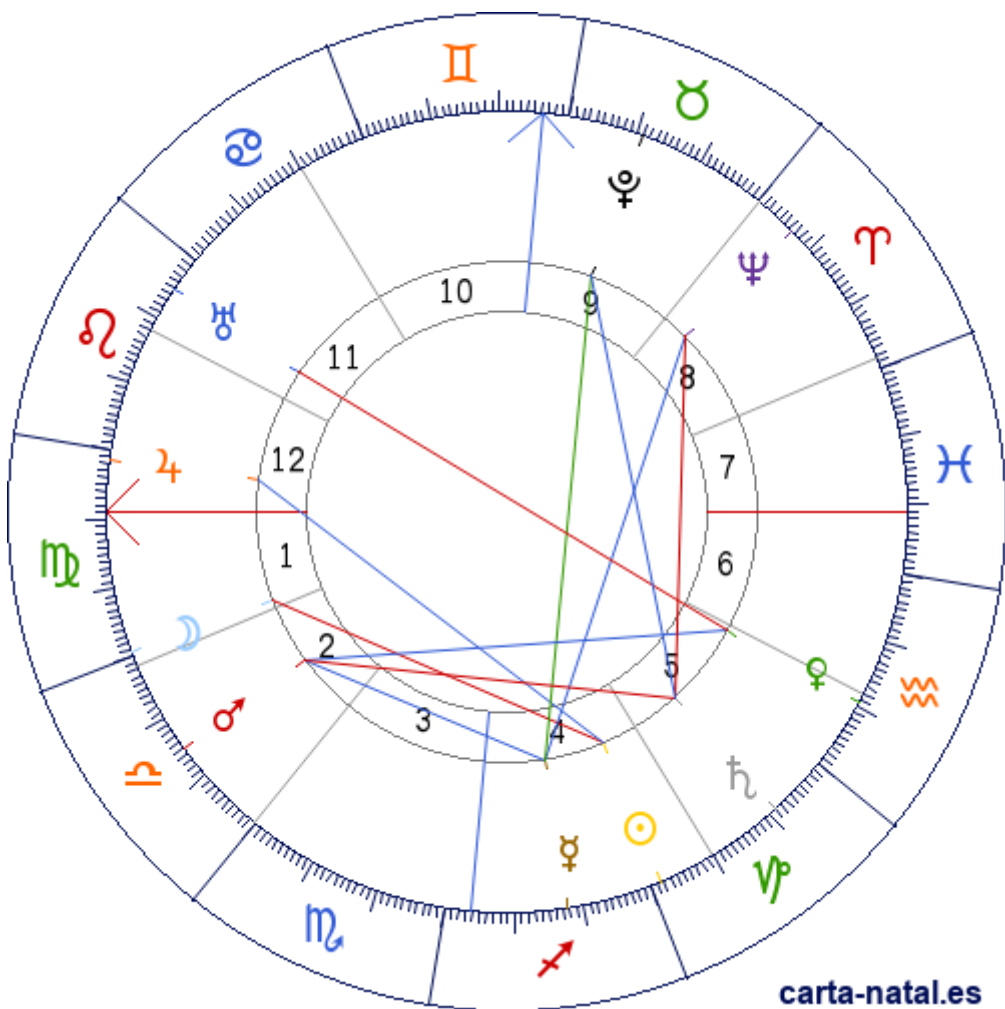

Carta natal

Camille Guérin

22/12/1872 22:00:00 (LMT)

22/12/1872 21:58:40 UT

46:35:00N 00:20:00E

Tropical/geocéntrico

Carta eclíptica

Casas: Placidus

ARMC: 61°45'27.87336"

Generalidades

Casas (Placidus)

C 1 (AC)	♍	08°56'22"
C 2	♌	01°28'03"
C 3	♌	29°44'29"
C 4	♈	03°46'05"
C 5	♏	09°49'15"
C 6	♎	12°01'22"
C 7	♏	08°56'22"
C 8	♎	01°28'03"
C 9	♎	29°44'29"
C 10 (MC)	♌	03°46'05"
C 11	♍	09°49'15"
C 12	♎	12°01'22"

Planetas

☉	♏	01°26'49"	4
☾	♍	29°28'50"	1 » 2
♀	♈	17°40'24" <u>R</u>	4
♀	♎	10°32'24"	5 » 6
♂	♌	15°08'54"	2
♃	♍	01°25'43" <u>R</u>	12
♄	♏	21°04'35"	5
♁	♎	05°07'13" <u>R</u>	11
♅	♎	23°33'20" <u>R</u>	8
♁	♌	19°08'27" <u>R</u>	9

Aspectos

☉	90°	☾	1.97° (A)
☉	120°	♃	0.02° (S)
♀	60°	♂	2.52° (A)
♀	120°	♅	5.88° (S)
♀	150°	♁	1.47° (S)
♀	120°	♂	4.61° (A)
♀	180°	♁	5.42° (S)
♂	90°	♄	5.93° (A)
♄	90°	♅	2.48° (A)
♄	120°	♁	1.94° (S)