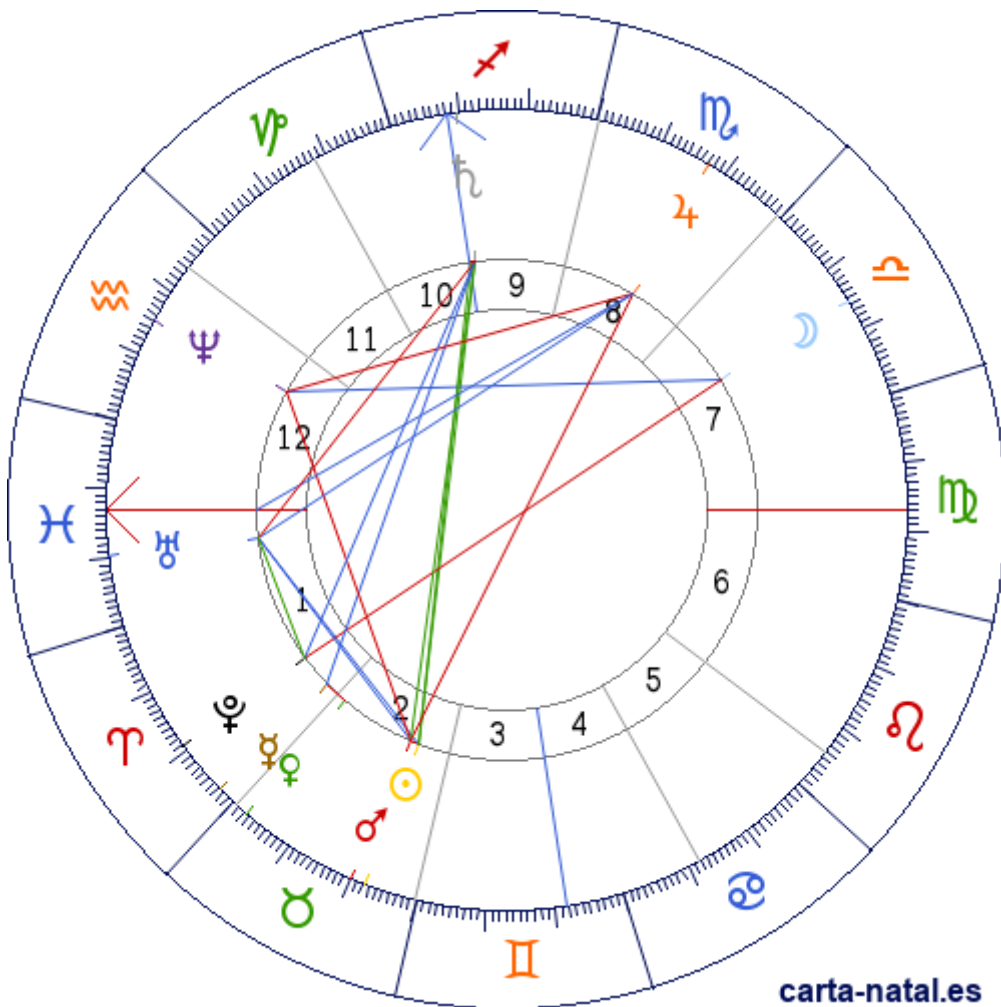

Carta natal

Alphonse Daudet

13/05/1840 02:00:00 (LMT)

13/05/1840 01:42:36 UT

43:50:00N 04:21:00E

Tropical/geocéntrico

Carta eclíptica

Casas: Placidus

ARMC: 260°50'27.5082"

carta-natal.es

Generalidades

Fuego 27.27%

Tierra 31.82%

Aire 18.18%

Agua 22.73%

Cardinal 27.27%

Aspectos

☉	0°	♂	2.04° (S)
☉	150°	♄	1.99° (S)
☉	60°	♁	2.68° (S)
☉	150°	MC	0.74° (A)
☾	120°	♅	0.26° (A)
☾	180°	♀	4.62° (A)
♀	0°	♀	5.35° (A)
♀	120°	♄	6.95° (S)
♂	180°	♃	7.46° (S)
♂	150°	♄	0.06° (A)
♂	60°	♁	0.64° (S)
♂	90°	♅	5.45° (S)
♃	120°	♁	6.83° (S)
♃	90°	♅	2.01° (S)
♃	120°	AC	0.26° (S)