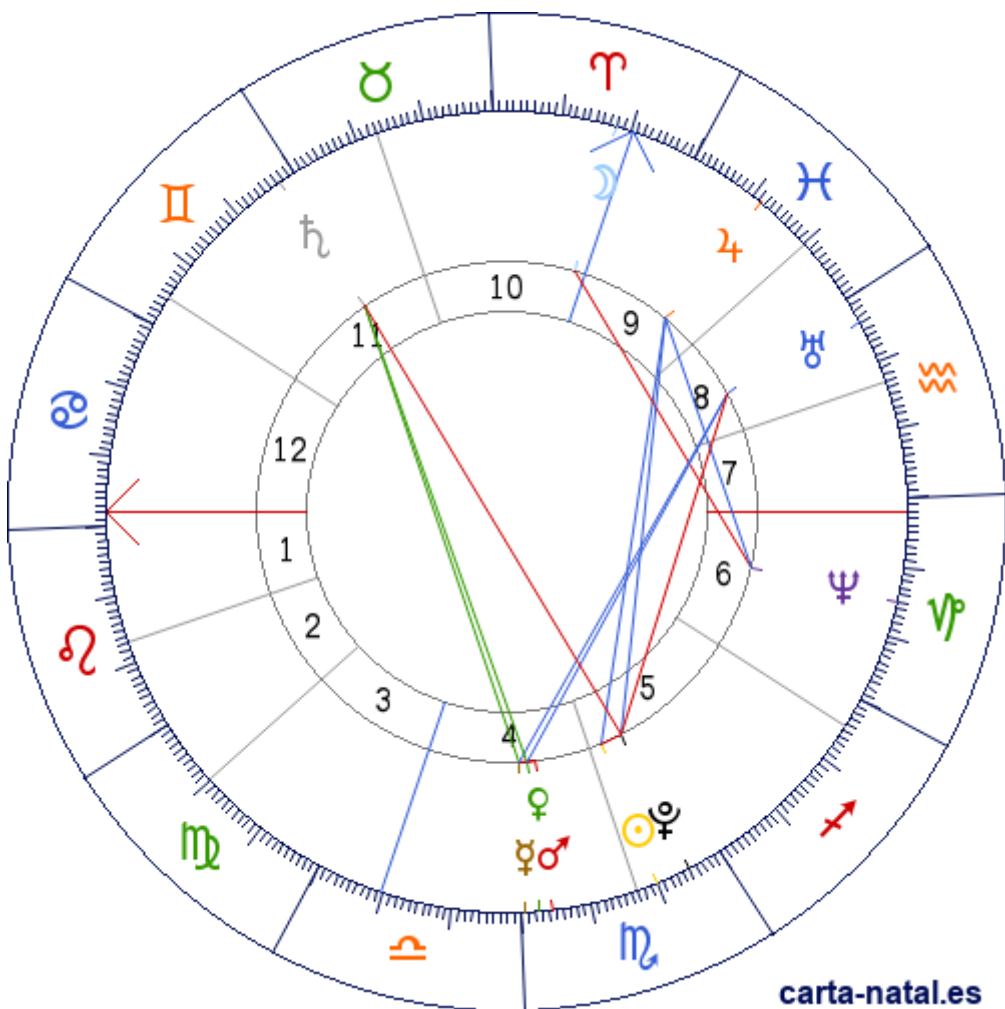

Carta natal

Benvenuto Cellini

12/11/1500 21:10:00 (LMT)
12/11/1500 20:25:00 UT GREG

43:46:00N 11:15:00E

Tropical/geocéntrico
Carta eclíptica
Casas: Placidus

ARMC: 08°52'13.26576"

carta-natal.es

Generalidades

Casas (Placidus)

C 1 (AC)	♈	27°54'47"
C 2	♉	16°53'56"
C 3	♊	09°51'44"
C 4	♋	09°39'31"
C 5	♌	17°00'46"
C 6	♍	25°37'03"
C 7	♎	27°54'47"
C 8	♏	16°53'56"
C 9	♐	09°51'44"
C 10 (MC)	♑	09°39'31"
C 11	♒	17°00'46"
C 12	♓	25°37'03"

Planetas

♁	♋	20°02'41"	5
☾	♋	12°05'46"	10
☿	♋	00°34'40"	4
♀	♋	02°34'37" <u>R</u>	4
♂	♋	04°31'14"	4
♃	♋	18°30'29" <u>E</u>	9
♄	♋	02°30'02" <u>R</u>	11
♅	♋	26°10'45"	8
♆	♋	15°00'24"	6
♇	♋	24°57'34"	5

Aspectos

♁	120°	♃	1.54° (S)
♁	0°	♀	4.91° (A)
☾	90°	♎	2.91° (A)
♀	0°	♀	2° (A)
♀	0°	♂	3.94° (A)
♀	150°	♈	1.92° (A)
♀	120°	♆	4.4° (S)
♀	0°	♂	1.94° (S)
♀	150°	♈	0.08° (A)
♀	120°	♆	6.4° (A)
♃	60°	♎	3.5° (A)
♃	120°	♀	6.45° (S)
♈	180°	♀	7.54° (A)
♆	90°	♀	1.22° (A)