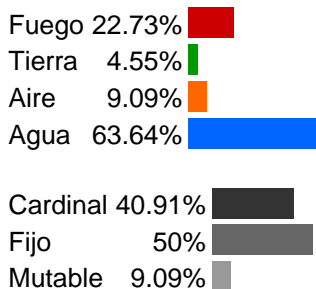

Carta natal

Benvenuto Cellini

12/11/1500 21:10:00 (LMT)
12/11/1500 20:25:00 UT GREG

43:46:00N 11:15:00E

Tropical/geocéntrico
Carta eclíptica
Casas: Placidus

ARMC: 08°52'13.26576"

carta-natal.es

Generalidades

Casas (Placidus)

C 1 (AC)	♈	27°54'47"
C 2	♉	16°53'56"
C 3	♊	09°51'44"
C 4	♋	09°39'31"
C 5	♌	17°00'46"
C 6	♍	25°37'03"
C 7	♎	27°54'47"
C 8	♏	16°53'56"
C 9	♐	09°51'44"
C 10 (MC)	♑	09°39'31"
C 11	♒	17°00'46"
C 12	♓	25°37'03"

Planetas

♁	♋	20°02'41"	5
☾	♋	12°05'46"	10
☿	♋	00°34'40"	4
♀	♋	02°34'37" <u>R</u>	4
♂	♋	04°31'14"	4
♃	♋	18°30'29" <u>E</u>	9
♄	♋	02°30'02" <u>R</u>	11
♅	♋	26°10'45"	8
♆	♋	15°00'24"	6
♇	♋	24°57'34"	5

Aspectos