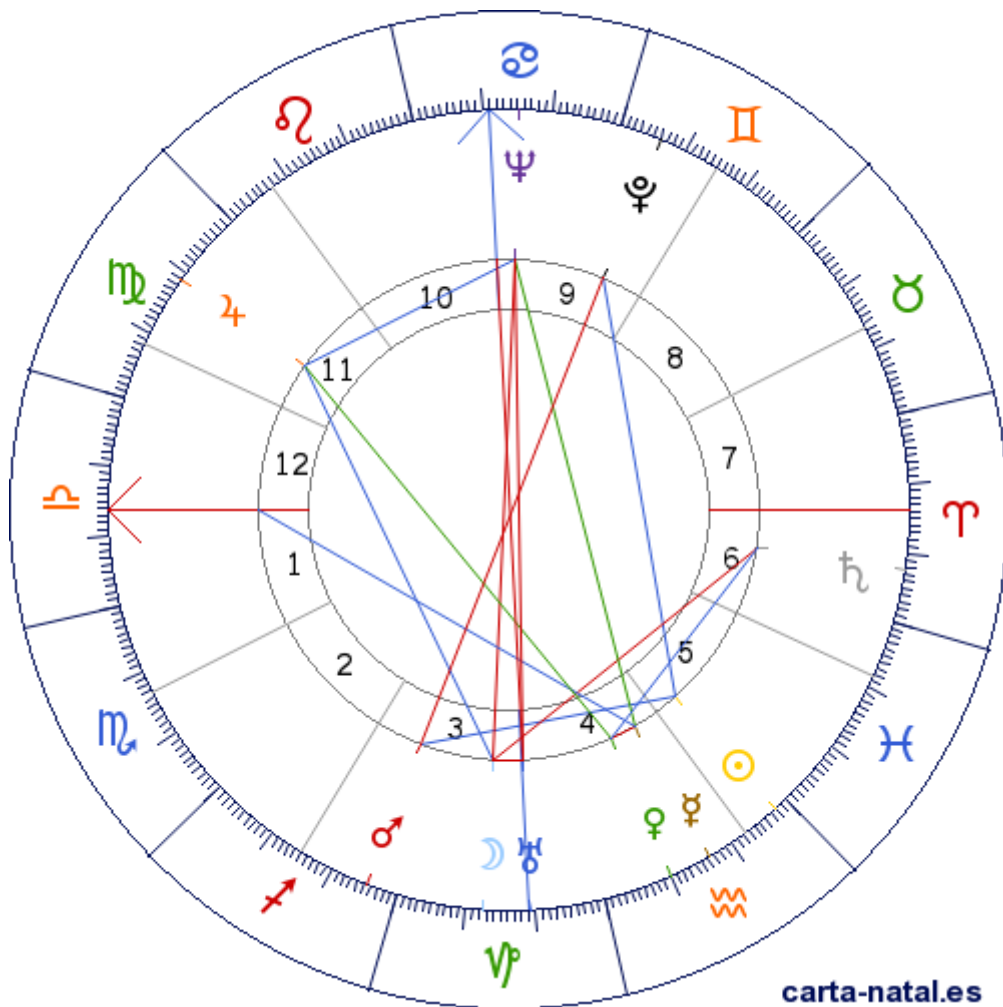

Carta natal

Max Baer

16/02/1909 23:00:00 (CDT)
17/02/1909 04:00:00 UT

41:15:31N 95:56:16W

Tropical/geocéntrico
Carta eclíptica
Casas: Placidus

ARMC: 110°33'16.51248"

carta-natal.es

Generalidades

Casas (Placidus)

C 1 (AC)	♈	16°12'17"
C 2	♉	13°23'13"
C 3	♊	14°43'36"
C 4	♋	18°58'59"
C 5	♌	22°25'19"
C 6	♍	21°47'33"
C 7	♎	16°12'17"
C 8	♏	13°23'13"
C 9	♐	14°43'36"
C 10 (MC)	♑	18°58'59"
C 11	♒	22°25'19"
C 12	♓	21°47'33"

Planetas

☉	♌	27°52'17"	5
☾	♋	12°29'21"	3
♀	♌	16°16'12" <u>R</u>	4
♀	♌	10°09'06"	4
♂	♊	25°21'23"	3
♃	♉	11°04'40" <u>R</u>	11
♄	♎	07°39'06"	6
♅	♋	19°15'26"	4
♆	♑	14°40'29" <u>R</u>	9
♇	♐	23°52'29" <u>R</u>	9

Aspectos

☉	60°	♂	2.52° (S)
☉	120°	♀	4° (S)
☾	120°	♃	1.41° (S)
☾	90°	♄	4.84° (S)
☾	0°	♅	6.77° (A)
☾	180°	♆	2.19° (A)
♀	0°	♀	6.12° (A)
♀	150°	♆	1.6° (A)
♀	120°	AC	0.07° (A)
♀	150°	♃	0.93° (A)
♀	60°	♄	2.5° (S)
♂	180°	♀	1.48° (S)
♃	60°	♆	3.6° (S)
♅	180°	♆	4.58° (S)
♅	180°	MC	0.27° (A)