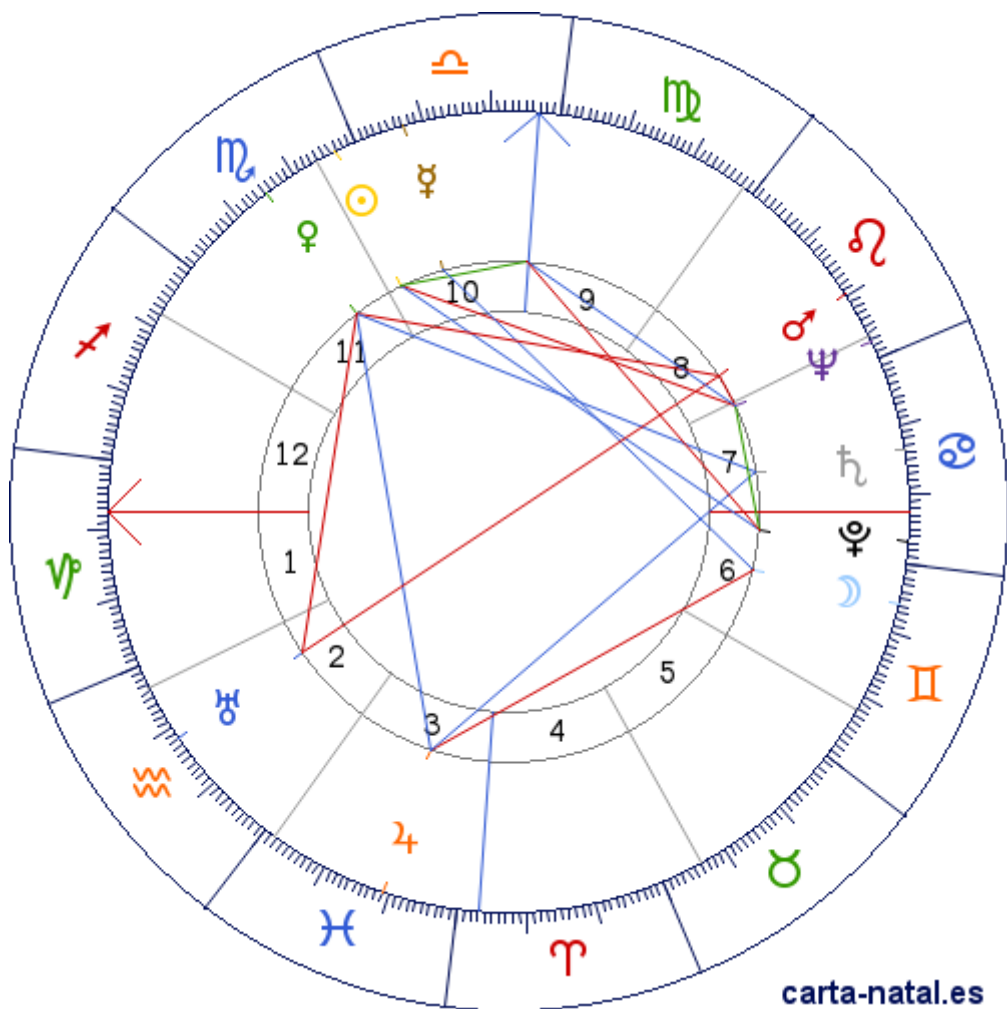

Carta natal

Alejandro Miró Quesada Garland

27/10/1915 10:00:00 (/05)

27/10/1915 15:00:00 UT

12:02:35S 77:01:42W

Tropical/geocéntrico

Carta eclíptica

Casas: Placidus

ARMC: 182°51'32.90292"

carta-natal.es

Generalidades

Fuego 13.64%

Tierra 13.64%

Aire 36.36%

Agua 36.36%

Cardinal 40.91%

Aspectos

☉	90°	♃	0.46° (S)
☉	120°	♁	0.11° (A)
☉	30°	MC	0.01° (S)
☾	120°	♀	1.42° (S)
☾	90°	♃	4.98° (S)
♀	90°	♂	4.48° (S)
♀	120°	♃	4.33° (A)
♀	120°	♅	1.66° (A)
♀	90°	♁	3.09° (S)
♂	180°	♁	1.39° (A)
♂	0°	♃	7.71° (S)
♃	120°	♅	2.67° (A)
♃	30°	♁	0.57° (A)
♃	60°	MC	0.47° (S)
♁	90°	MC	0.1° (A)