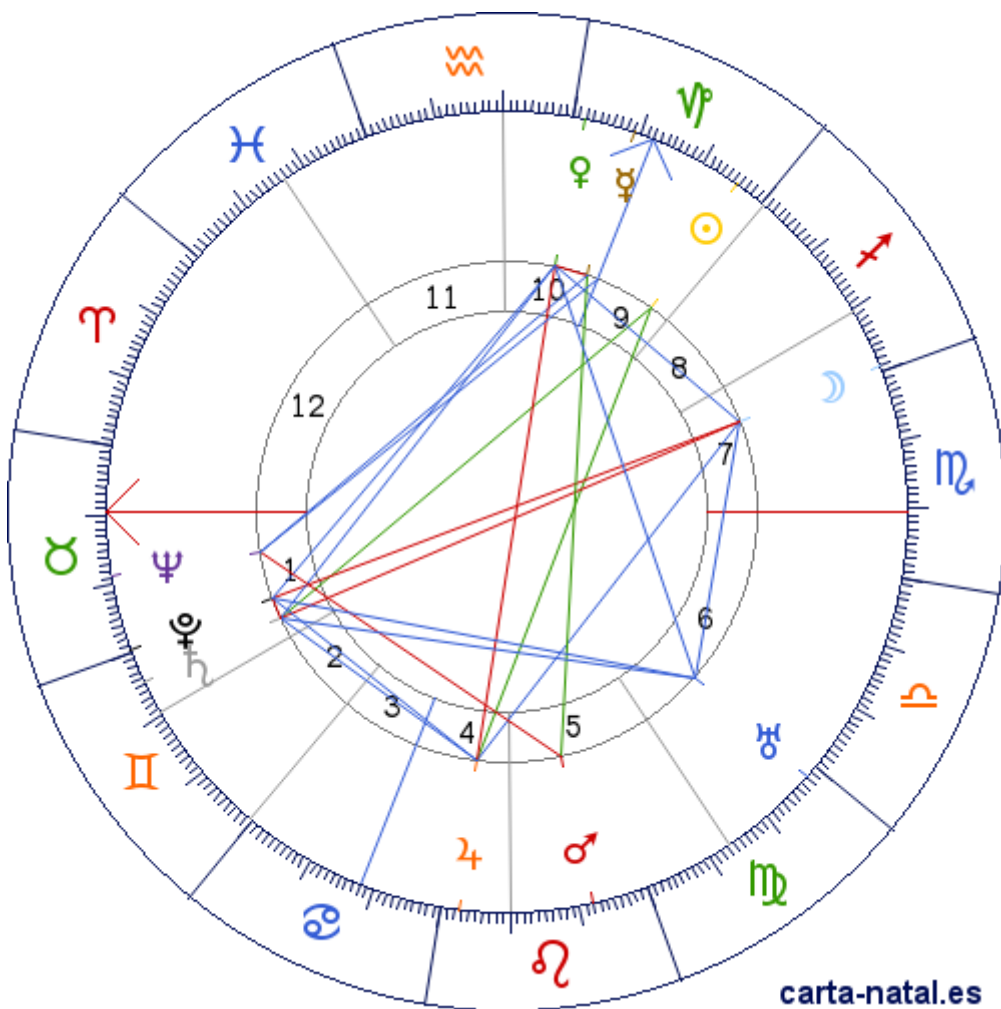

Carta natal

Maurice Utrillo

26/12/1883 13:00:00 (LMT)
26/12/1883 12:50:36 UT

48:51:12N 02:20:56E

Tropical/geocéntrico
Carta eclíptica
Casas: Placidus

ARMC: 289°40'31.21896"

carta-natal.es

Generalidades

Casas (Placidus)

C 1 (AC)	♈	09°30'17"
C 2	♌	09°36'19"
C 3	♌	29°37'51"
C 4	♍	18°09'40"
C 5	♎	10°04'19"
C 6	♏	13°19'36"
C 7	♐	09°30'17"
C 8	♑	09°36'19"
C 9	♑	29°37'51"
C 10 (MC)	♒	18°09'40"
C 11	♓	10°04'19"
C 12	♈	13°19'36"

Planetas

☉	♒	04°27'28"	9
☾	♑	00°46'38"	7
☿	♒	20°56'18"	10
♀	♒	28°16'42"	10
♂	♎	21°52'20" <u>R</u>	5
♃	♎	02°35'15" <u>R</u>	4
♅	♌	04°33'32" <u>R</u>	1
♁	♏	28°07'24"	6
♆	♈	18°35'18" <u>R</u>	1
♇	♈	29°37'59" <u>R</u>	1

Aspectos

☉	150°	♃	1.87° (S)
☉	150°	♅	0.1° (A)
☾	60°	♀	2.5° (S)
☾	120°	♃	1.81° (A)
☾	180°	♅	3.78° (A)
☾	60°	♁	2.65° (S)
☾	180°	♆	1.14° (S)
♀	0°	♀	7.34° (A)
♀	150°	♂	0.93° (A)
♀	120°	♆	2.35° (S)
♀	180°	♃	4.31° (A)
♀	120°	♅	6.28° (A)
♀	120°	♁	0.15° (S)
♀	120°	♆	1.35° (A)
♂	90°	♆	3.28° (A)