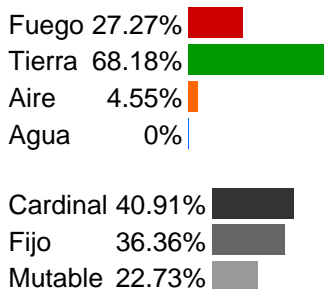

Carta natal

Maurice Utrillo

26/12/1883 13:00:00 (LMT)
26/12/1883 12:50:36 UT

48:51:12N 02:20:56E

Tropical/geocéntrico
Carta eclíptica
Casas: Placidus

ARMC: 289°40'31.21896"

carta-natal.es

Generalidades

Casas (Placidus)

C 1 (AC)	♈	09°30'17"
C 2	♌	09°36'19"
C 3	♌	29°37'51"
C 4	♍	18°09'40"
C 5	♎	10°04'19"
C 6	♏	13°19'36"
C 7	♐	09°30'17"
C 8	♑	09°36'19"
C 9	♑	29°37'51"
C 10 (MC)	♒	18°09'40"
C 11	♓	10°04'19"
C 12	♈	13°19'36"