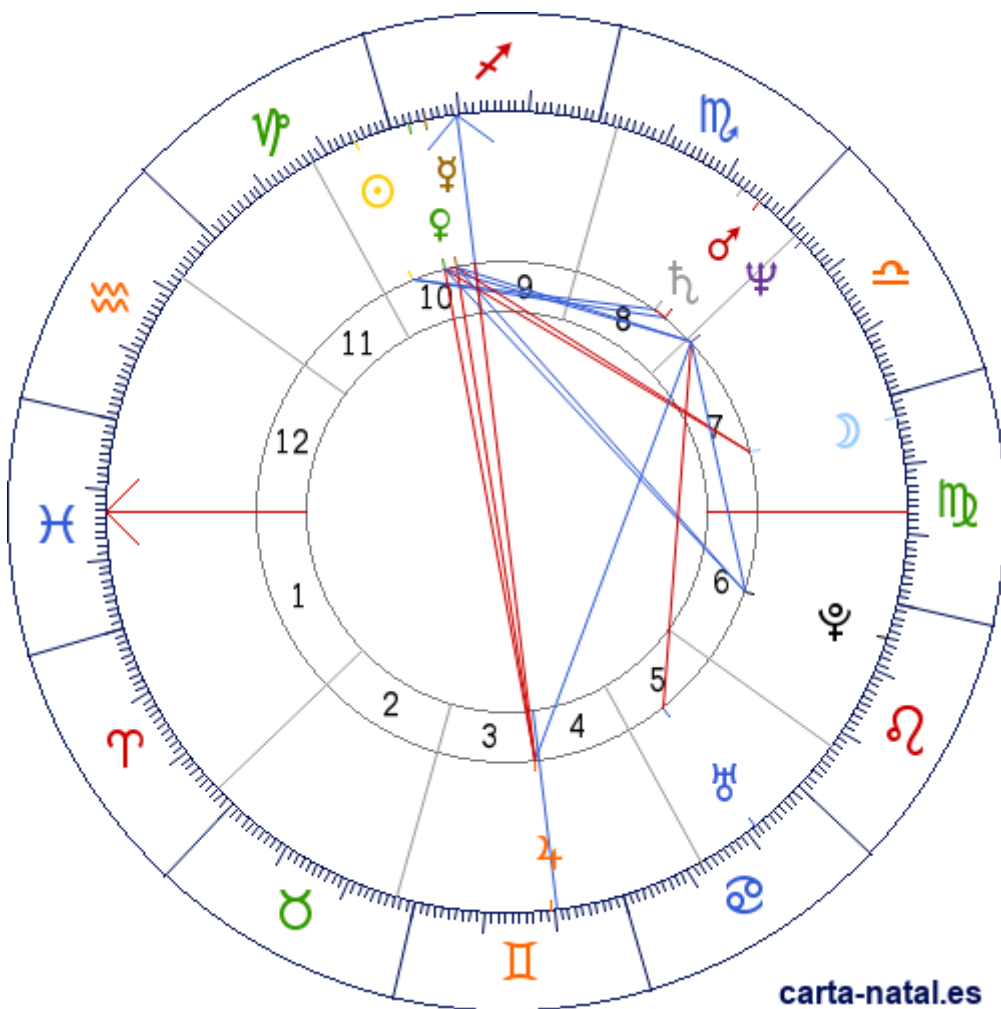

Carta natal

José Ortega Cano

27/12/1953 12:00:00 (CET)

27/12/1953 11:00:00 UT

37:36:00N 00:59:00W

Tropical/geocéntrico

Carta eclíptica

Casas: Placidus

ARMC: 259°39'2.52072"

carta-natal.es

Generalidades

Fuego 31.82% ■

Tierra 27.27% ■

Aire 9.09% ■

Agua 31.82% ■

Cardinal 22.73% ■

Planetas

☉	♋	05°24'37"	10
☽	♌	26°56'13"	7
♃	♋	24°57'49"	10
♄	♋	27°23'04"	10
♅	♌	04°12'14"	8
♆	♋	19°34'24" <u>R</u>	3 » 4
♇	♌	07°07'21"	8
♈	♌	21°43'05" <u>R</u>	5
♉	♌	25°47'30"	7 » 8
♊	♌	24°47'46" <u>R</u>	6

Aspectos

☉	60°	♍	1.21° (S)
☉	60°	♎	1.71° (A)
☽	90°	♋	1.97° (S)
☽	90°	♌	0.45° (A)
♃	0°	♌	2.42° (A)
♃	180°	♋	5.39° (S)
♃	60°	♎	0.83° (A)
♃	120°	♏	0.17° (S)
♄	180°	♋	7.81° (S)
♄	60°	♎	1.59° (S)
♄	120°	♏	2.59° (S)
♅	0°	♎	2.92° (A)
♅	120°	♎	6.22° (S)
♅	180°	MC	0.92° (S)
♈	90°	♎	4.07° (S)