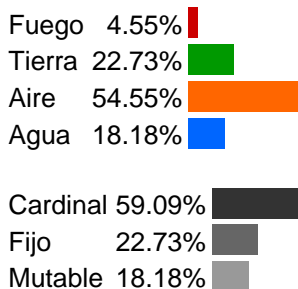

Carta natal

Arthur Penn

27/09/1922 20:40:00 (EST)

28/09/1922 01:40:00 UT

39:57:08N 75:09:50W

Tropical/geocéntrico

Carta eclíptica

Casas: Placidus

ARMC: 315°53'22.56792"

carta-natal.es

Generalidades

Casas (Placidus)

C 1 (AC)	♌	06°58'02"
C 2	♍	00°05'04"
C 3	♎	20°44'32"
C 4	♏	13°25'18"
C 5	♐	12°36'41"
C 6	♑	22°32'08"
C 7	♒	06°58'02"
C 8	♓	00°05'04"
C 9	♈	20°44'32"
C 10 (MC)	♉	13°25'18"
C 11	♊	12°36'41"
C 12	♋	22°32'08"

Planetas

☉	♉	04°08'55"	5
☽	♓	05°38'41"	8
♀	♑	28°47'27"	6
♀	♏	19°49'23"	6
♂	♐	08°27'29"	8
♃	♑	23°48'05"	6
♃	♑	09°51'35"	5
♆	♊	10°43'31"R	10 » 11
♅	♏	17°23'28"	4
♇	♌	11°10'42"	2

Aspectos

☉	90°	☽	1.5° (S)
☉	90°	♂	4.31° (A)
☉	0°	♃	5.71° (A)
☽	0°	♂	2.81° (A)
☽	90°	♃	4.22° (A)
☽	180°	♀	5.53° (A)
♀	0°	♃	4.99° (S)
♀	90°	♅	2.43° (S)
♂	90°	♃	1.4° (A)
♂	60°	♆	2.27° (A)
♂	180°	♀	2.72° (A)
♃	150°	♆	0.87° (A)
♃	90°	♀	1.32° (A)
♆	120°	♀	0.45° (S)