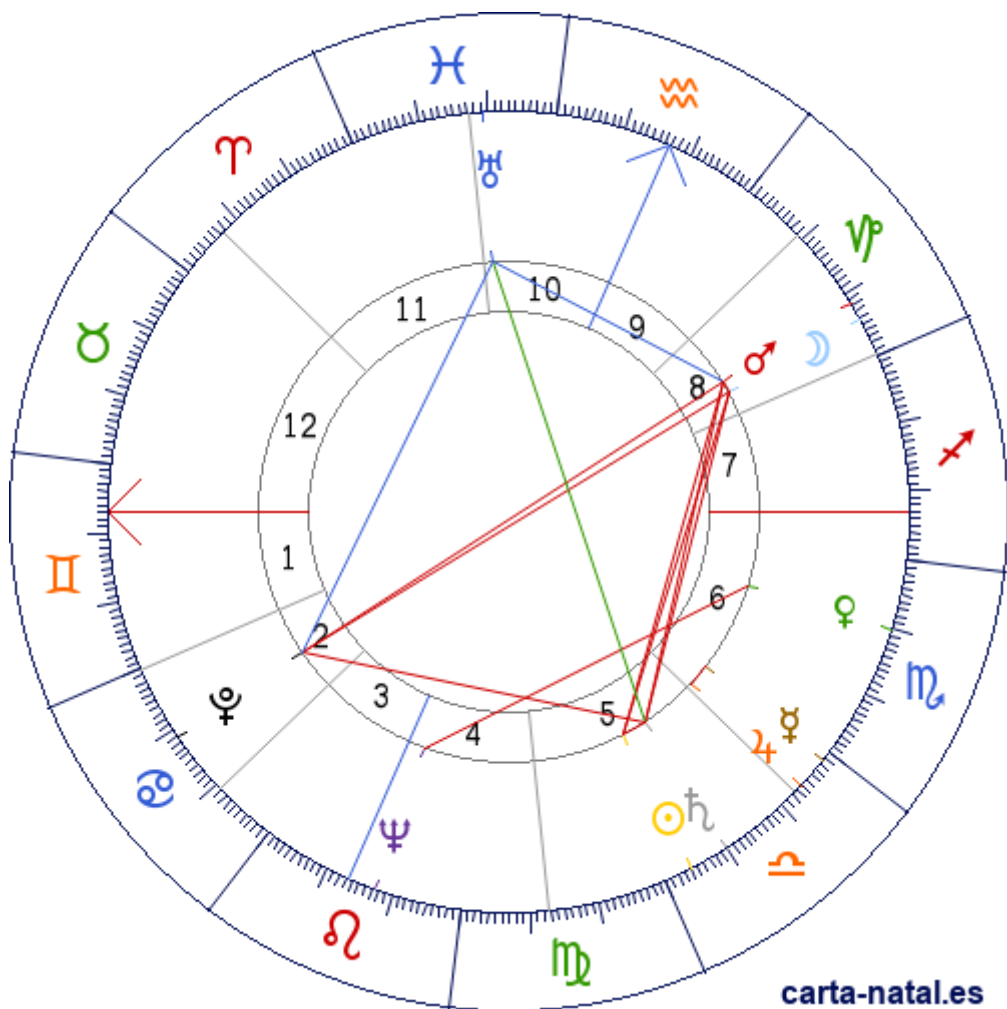

Carta natal

Arthur Penn

27/09/1922 20:40:00 (EST)

28/09/1922 01:40:00 UT

39:57:08N 75:09:50W

Tropical/geocéntrico

Carta eclíptica

Casas: Placidus

ARMC: 315°53'22.56792"

carta-natal.es

Generalidades

Casas (Placidus)

C 1 (AC)	♌	06°58'02"
C 2	♍	00°05'04"
C 3	♎	20°44'32"
C 4	♏	13°25'18"
C 5	♐	12°36'41"
C 6	♑	22°32'08"
C 7	♒	06°58'02"
C 8	♓	00°05'04"
C 9	♈	20°44'32"
C 10 (MC)	♉	13°25'18"
C 11	♊	12°36'41"
C 12	♋	22°32'08"

Planetas

☉	♉	04°08'55"	5
☽	♓	05°38'41"	8
♀	♑	28°47'27"	6
♀	♏	19°49'23"	6
♂	♐	08°27'29"	8
♃	♑	23°48'05"	6
♃	♑	09°51'35"	5
♆	♊	10°43'31"R	10 » 11
♅	♏	17°23'28"	4
♇	♌	11°10'42"	2

Aspectos

☉	90°	☽	1.5° (S)
☉	90°	♂	4.31° (A)
☉	0°	♃	5.71° (A)
☽	0°	♂	2.81° (A)
☽	90°	♃	4.22° (A)
☽	180°	♀	5.53° (A)
♀	0°	♃	4.99° (S)
♀	90°	♅	2.43° (S)
♂	90°	♃	1.4° (A)
♂	60°	♆	2.27° (A)
♂	180°	♀	2.72° (A)
♃	150°	♆	0.87° (A)
♃	90°	♀	1.32° (A)
♆	120°	♀	0.45° (S)