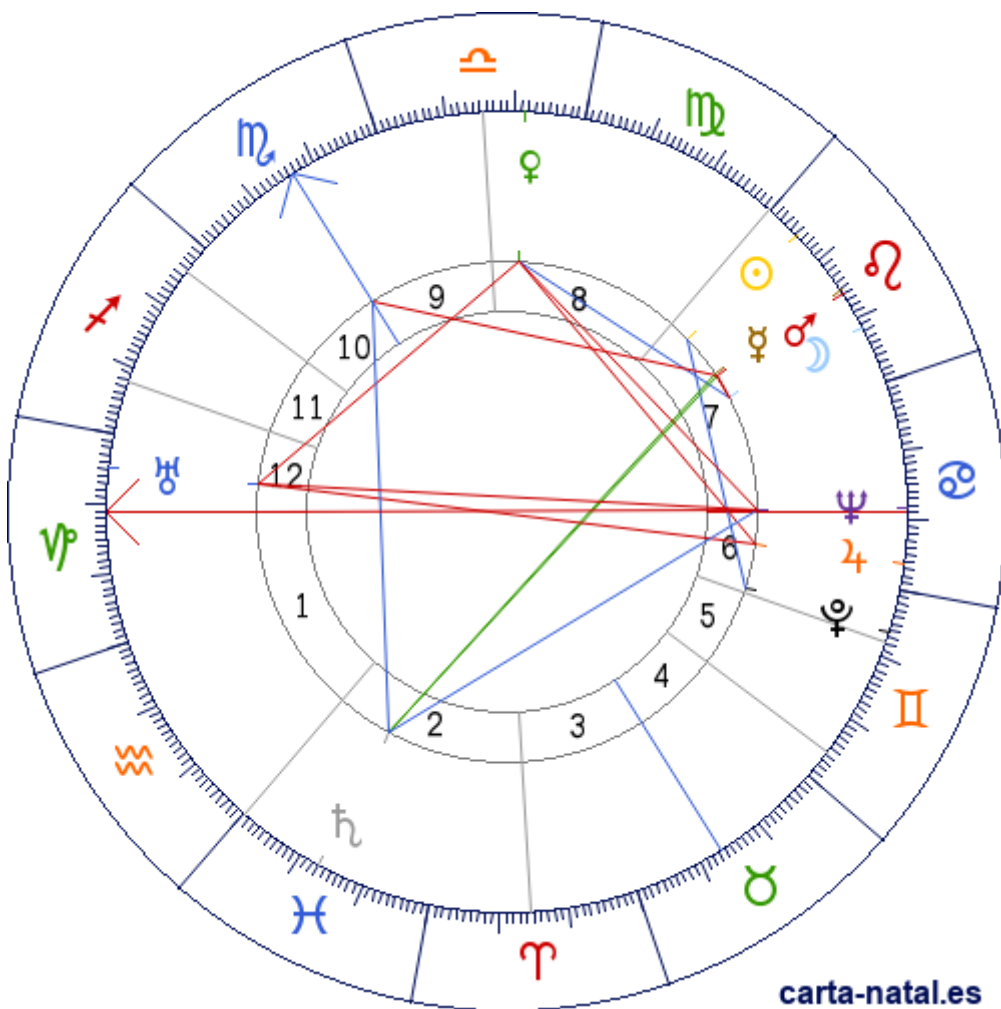

Carta natal

Marcel Carné

18/08/1906 17:00:00 (LMT)

18/08/1906 16:50:36 UT

48:51:12N 02:20:56E

Tropical/geocéntrico

Carta eclíptica

Casas: Placidus

ARMC: 221°08'16.51812"

carta-natal.es

Generalidades

Fuego 45.45%

Tierra 18.18%

Aire 13.64%

Agua 22.73%

Cardinal 36.36%

♄ ♎ 11°43'50" 7

♁ ♌ 23°31'42" 6

Aspectos

☉ 60° ♀ 1.28° (S)

☾ 0° ♀ 6.2° (A)

☾ 60° ♀ 0.01° (S)

☾ 0° ♂ 5.73° (A)

♀ 0° ♂ 0.47° (A)