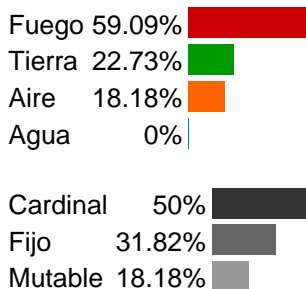

Carta natal

Donna Rachele Mussolini

11/04/1890 12:22:00 (CET)
11/04/1890 11:22:00 UT

44:06:11N 11:59:03E

Tropical/geocéntrico
Carta eclíptica
Casas: Placidus

ARMC: 22°06'39.18744"

carta-natal.es

Generalidades

Casas (Placidus)

C 1 (AC)	♈	08°16'34"
C 2	♈	27°59'03"
C 3	♍	22°27'45"
C 4	♌	23°53'13"
C 5	♈	01°17'39"
C 6	♍	07°48'03"
C 7	♎	08°16'34"
C 8	♎	27°59'03"
C 9	♏	22°27'45"
C 10 (MC)	♏	23°53'13"
C 11	♐	01°17'39"
C 12	♐	07°48'03"