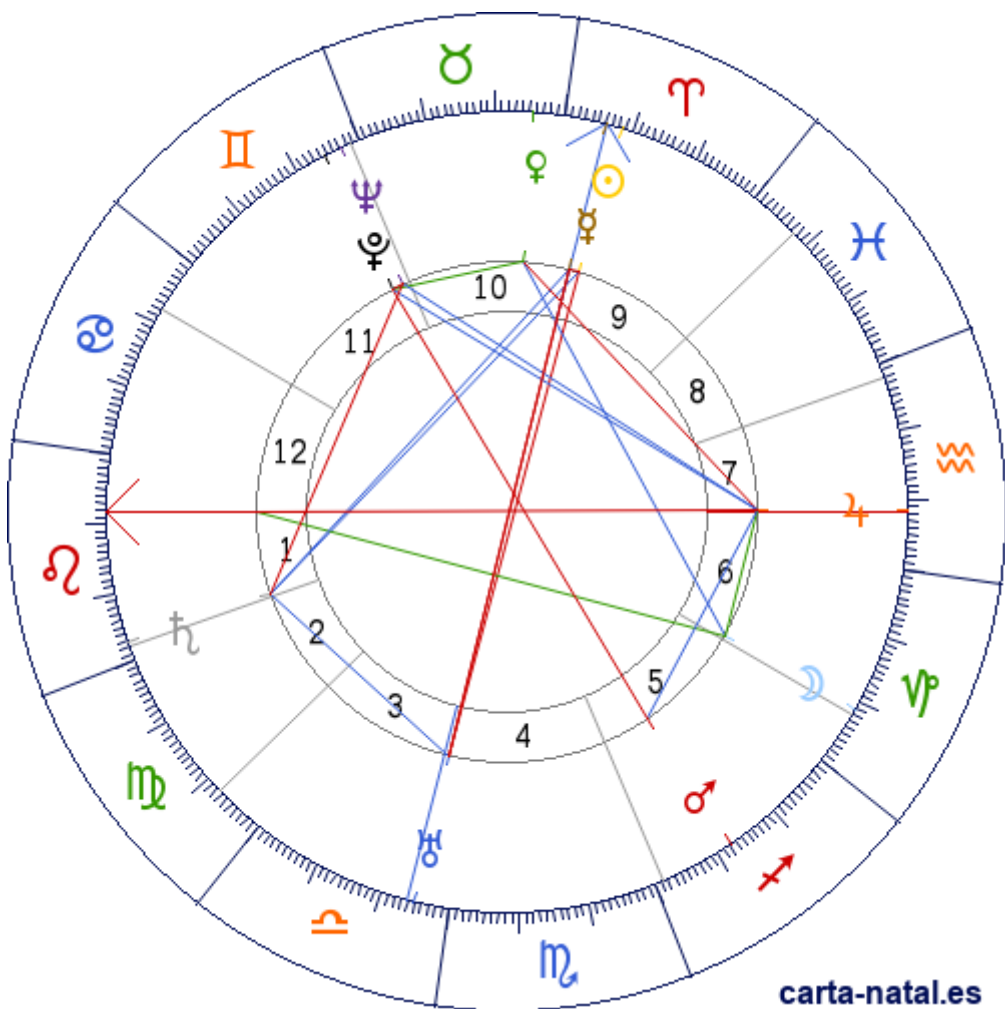

Carta natal

Donna Rachele Mussolini

11/04/1890 12:22:00 (CET)
11/04/1890 11:22:00 UT

44:06:11N 11:59:03E

Tropical/geocéntrico
Carta eclíptica
Casas: Placidus

ARMC: 22°06'39.18744"

carta-natal.es

Generalidades

Casas (Placidus)

C 1 (AC)	♈	08°16'34"
C 2	♈	27°59'03"
C 3	♍	22°27'45"
C 4	♌	23°53'13"
C 5	♈	01°17'39"
C 6	♍	07°48'03"
C 7	♎	08°16'34"
C 8	♎	27°59'03"
C 9	♏	22°27'45"
C 10 (MC)	♏	23°53'13"
C 11	♐	01°17'39"
C 12	♐	07°48'03"

Planetas

☉	♏	21°30'59"	9 » 10
☽	♍	08°40'24"	6
♀	♑	23°53'36"	10
♀	♏	04°29'38"	10
♁	♌	12°23'44"	5
♃	♎	08°31'52"	7
♅	♋	27°16'38" <u>R</u>	1 » 2
♆	♌	24°49'24" <u>R</u>	4
♇	♐	02°42'56"	11
♁	♐	05°25'56"	11

Aspectos

☉	0°	♀	2.38° (S)
☉	120°	♁	5.76° (A)
☉	180°	♆	3.31° (A)
☽	120°	♀	4.18° (S)
☽	30°	♃	0.14° (S)
☽	150°	AC	0.4° (A)
♀	120°	♁	3.38° (A)
♀	180°	♆	0.93° (A)
♀	0°	MC	0.01° (A)
♀	90°	♃	4.04° (A)
♀	30°	♁	0.94° (A)
♁	60°	♃	3.86° (A)
♁	180°	♁	6.96° (S)
♃	120°	♆	5.82° (S)
♃	120°	♁	3.1° (S)