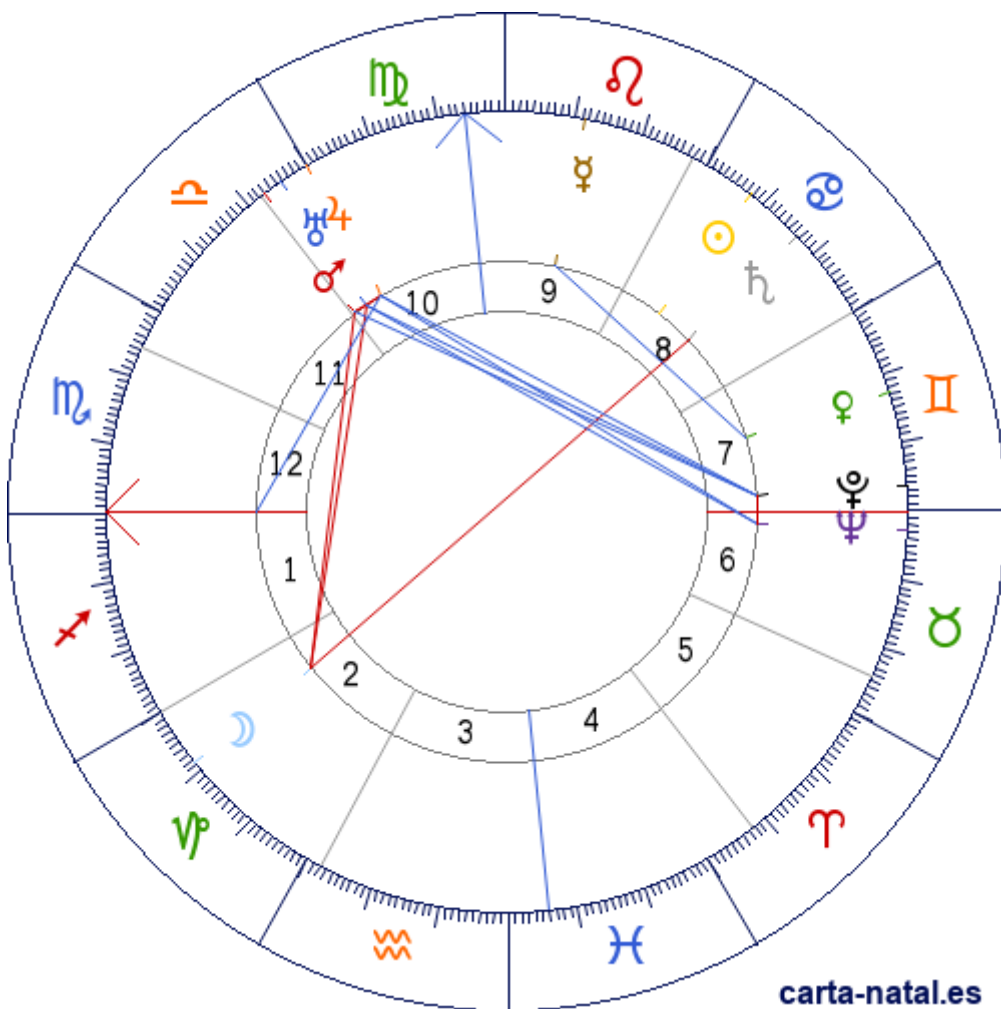

Carta natal

David G. Berlanga

14/07/1886 15:00:00 (LMT)

14/07/1886 21:44:00 UT

25:25:00N 101:00:00W

Tropical/geocéntrico

Carta eclíptica

Casas: Placidus

ARMC: 157°40'32.9664"

carta-natal.es

Generalidades

Fuego 9.09%

Tierra 31.82%

Aire 27.27%

Agua 31.82%

Cardinal 45.45%

Planetas

☉	♌	22°17'34"	8
☽	♏	08°31'20"	2
♀	♏	18°40'53"	9
♀	♌	17°08'59"	7
♂	♏	07°04'38"	10 » 11
♃	♏	29°52'13"	10
♃	♌	13°23'19"	8
♁	♏	04°05'03"	10 » 11
♄	♎	27°14'25"	6 » 7
♁	♌	03°38'40"	7

Aspectos

☽	90°	♂	1.44° (S)
☽	180°	♃	4.87° (A)
☽	90°	♁	4.44° (S)
♀	60°	♀	1.53° (A)
♂	0°	♃	7.21° (S)
♂	0°	♁	2.99° (S)
♂	120°	♀	3.43° (S)
♃	0°	♁	4.21° (A)
♃	120°	♄	2.63° (S)
♃	120°	♀	3.77° (A)
♃	60°	AC	0.03° (A)
♁	120°	♄	6.84° (S)
♁	120°	♀	0.44° (S)
♄	0°	♀	6.4° (A)