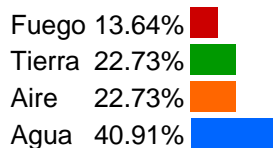

Carta natal

Serge Raynaud de la Ferriere

18/01/1916 02:46:07 (WET)
18/01/1916 02:46:07 UT

48:52:08N 02:21:57E

Tropical/geocéntrico
Carta eclíptica
Casas: Placidus

ARMC: 160°05'22.46244"

carta-natal.es

Generalidades

Casas (Placidus)

C 1 (AC)	♈	20°45'09"
C 2	♉	21°18'01"
C 3	♊	29°35'42"
C 4	♋	08°27'19"
C 5	♌	09°25'34"
C 6	♍	02°35'13"
C 7	♎	20°45'09"
C 8	♏	21°18'01"
C 9	♐	29°35'42"
C 10 (MC)	♑	08°27'19"
C 11	♒	09°25'34"
C 12	♓	02°35'13"