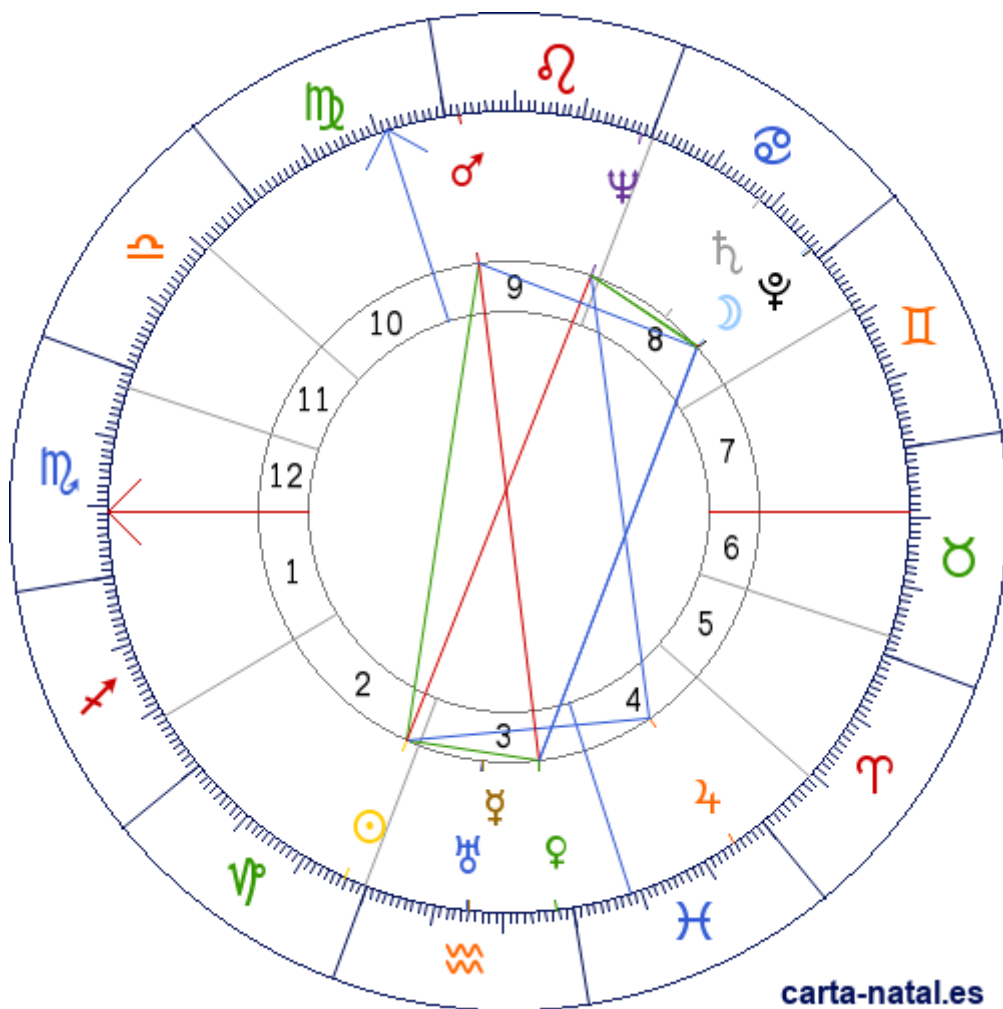

Carta natal

Serge Raynaud de la Ferriere

18/01/1916 02:46:07 (WET)
18/01/1916 02:46:07 UT

48:52:08N 02:21:57E

Tropical/geocéntrico
Carta eclíptica
Casas: Placidus

ARMC: 160°05'22.46244"

carta-natal.es

Generalidades

Casas (Placidus)

C 1 (AC)	♈	20°45'09"
C 2	♉	21°18'01"
C 3	♊	29°35'42"
C 4	♋	08°27'19"
C 5	♌	09°25'34"
C 6	♍	02°35'13"
C 7	♎	20°45'09"
C 8	♏	21°18'01"
C 9	♐	29°35'42"
C 10 (MC)	♑	08°27'19"
C 11	♒	09°25'34"
C 12	♓	02°35'13"

Planetas

☉	♊	26°41'15"	2 » 3
☾	♏	02°17'46"	8
♀	♎	15°00'03"	3
♀	♎	27°35'30"	3
♂	♏	27°51'14" <u>R</u>	9
♃	♋	24°58'37"	4
♅	♏	11°56'20" <u>R</u>	8
♁	♎	14°36'11"	3
♄	♏	01°24'39" <u>R</u>	9
♁	♏	01°48'52" <u>R</u>	8

Aspectos

☉	30°	♀	0.9° (S)
☉	150°	♂	1.17° (A)
☉	60°	♃	1.71° (S)
☉	180°	♄	4.72° (A)
☾	120°	♀	4.7° (S)
☾	30°	♄	0.89° (S)
☾	0°	♁	0.48° (S)
♀	0°	♁	0.4° (S)
♀	180°	♂	0.26° (A)
♀	120°	♁	4.22° (A)
♂	60°	♁	3.96° (S)
♃	120°	♄	6.43° (A)
♄	30°	♁	0.4° (S)