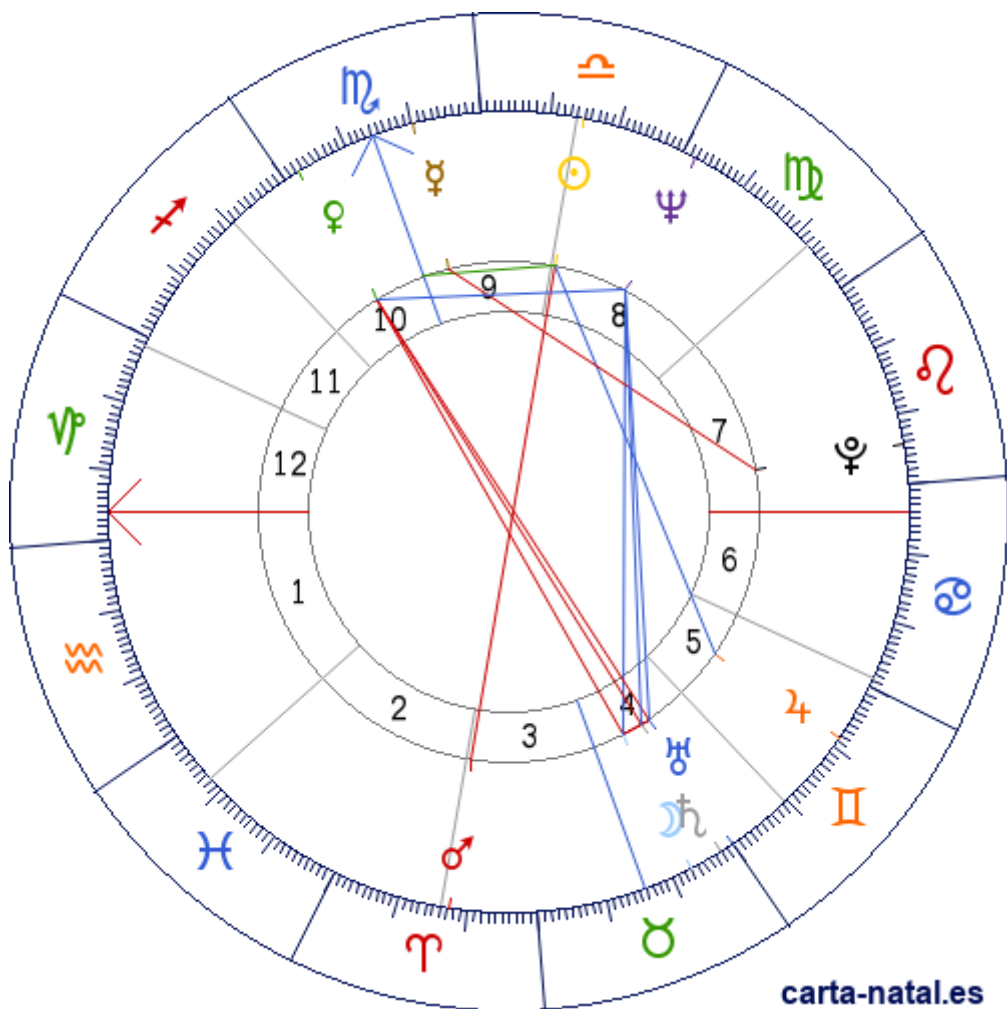

Carta natal

Jesse Jackson

08/10/1941 14:15:00 (EST)

08/10/1941 19:15:00 UT

34:51:09N 82:23:38W

Tropical/geocéntrico

Carta eclíptica

Casas: Placidus

ARMC: 223°22'47.14536"

carta-natal.es

Generalidades

Fuego 13.64% ■

Tierra 40.91% ■

Aire 18.18% ■

Agua 27.27% ■

Cardinal 36.36% ■

Aspectos

☉	180°	♂	2.25° (A)
☉	120°	♃	6.33° (A)
☉	30°	MC	0.74° (S)
☾	180°	♀	4.66° (A)
☾	0°	♄	4.83° (A)
☾	0°	♅	6.88° (A)
☾	120°	♆	5.06° (A)
♀	90°	♇	4.18° (S)
♀	180°	♄	0.17° (A)
♀	180°	♅	2.22° (A)
♀	60°	♆	0.41° (A)
♄	0°	♅	2.05° (S)
♄	120°	♆	0.23° (S)
♅	120°	♆	1.82° (A)