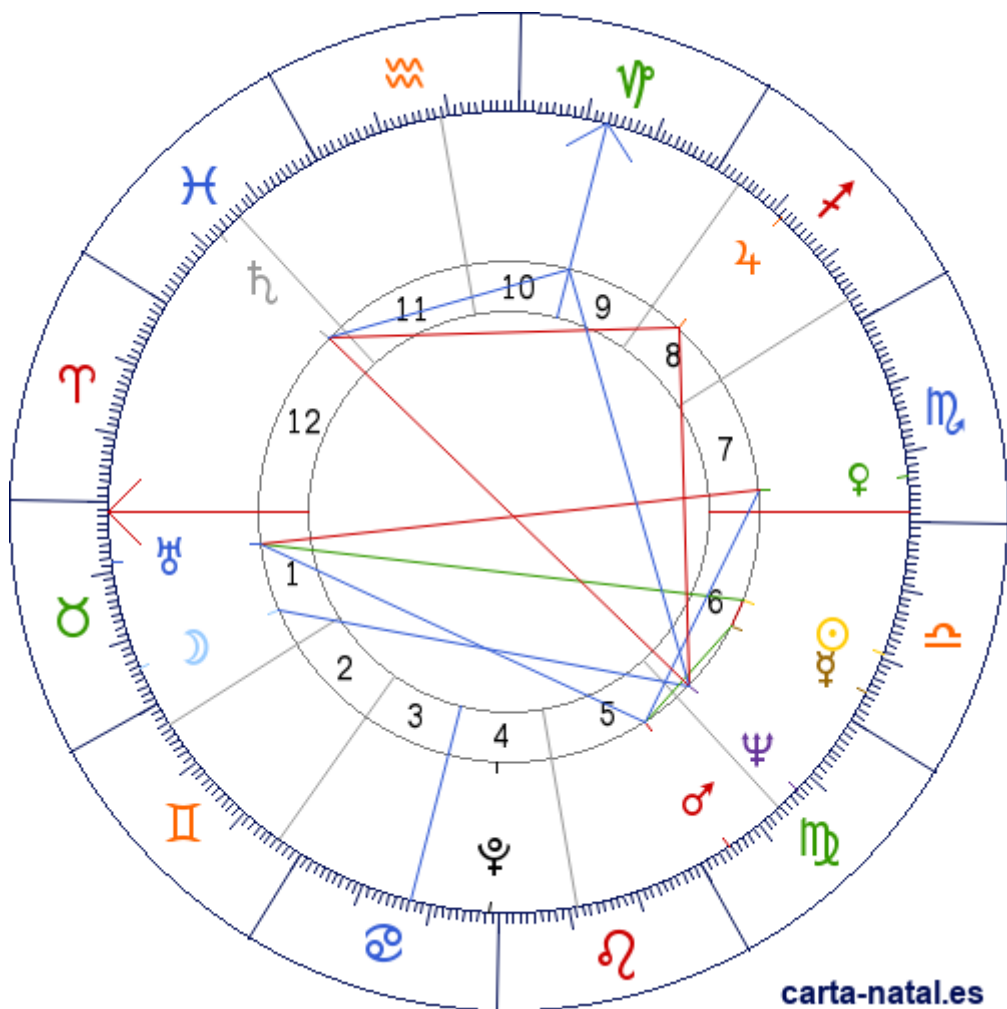

**Carta natal**

**Steve Reich**

03/10/1936 18:21:00 (EST)

03/10/1936 23:21:00 UT

40:42:51N 74:00:21W

Tropical/geocéntrico

Carta eclíptica

Casas: Placidus

ARMC: 288°43'15.6036"

**Generalidades**

**Casas (Placidus)**

C 1 (AC)	♈	01°22'08"
C 2	♈	03°30'24"
C 3	♈	26°20'11"
C 4	♈	17°16'15"
C 5	♈	11°01'35"
C 6	♈	13°45'16"
C 7	♈	01°22'08"
C 8	♈	03°30'24"
C 9	♈	26°20'11"
C 10 (MC)	♈	17°16'15"
C 11	♈	11°01'35"
C 12	♈	13°45'16"

**Planetas**

☉	♋	10°33'11"	6
☾	♈	24°20'10"	1
☿	♏	04°29'01" <u>R</u>	6
♀	♏	06°23'25"	7
♂	♏	04°34'45"	5
♃	♏	18°41'10"	8
♄	♏	17°30'27" <u>R</u>	12
♅	♏	08°38'45" <u>R</u>	1
♆	♏	17°24'15"	6
♇	♏	28°36'56"	4

**Aspectos**

☉	0°	♀	6.07° (S)
☉	150°	♈	1.91° (S)
☾	120°	♏	6.93° (S)
♀	30°	♂	0.1° (S)
♀	60°	♂	1.81° (S)
♀	180°	♈	2.26° (A)
♂	120°	♈	4.07° (A)
♃	90°	♄	1.18° (S)
♃	90°	♏	1.28° (S)
♄	180°	♏	0.1° (A)
♄	60°	MC	0.24° (A)
♏	120°	MC	0.13° (A)