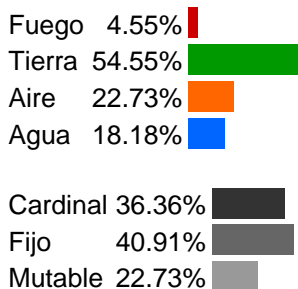

**Carta natal**

**Steve Reich**

03/10/1936 18:21:00 (EST)

03/10/1936 23:21:00 UT

40:42:51N 74:00:21W

Tropical/geocéntrico

Carta eclíptica

Casas: Placidus

ARMC: 288°43'15.6036"

**Generalidades**

**Casas (Placidus)**

C 1 (AC)	♈	01°22'08"
C 2	♈	03°30'24"
C 3	♈	26°20'11"
C 4	♈	17°16'15"
C 5	♈	11°01'35"
C 6	♈	13°45'16"
C 7	♈	01°22'08"
C 8	♈	03°30'24"
C 9	♈	26°20'11"
C 10 (MC)	♈	17°16'15"
C 11	♈	11°01'35"
C 12	♈	13°45'16"