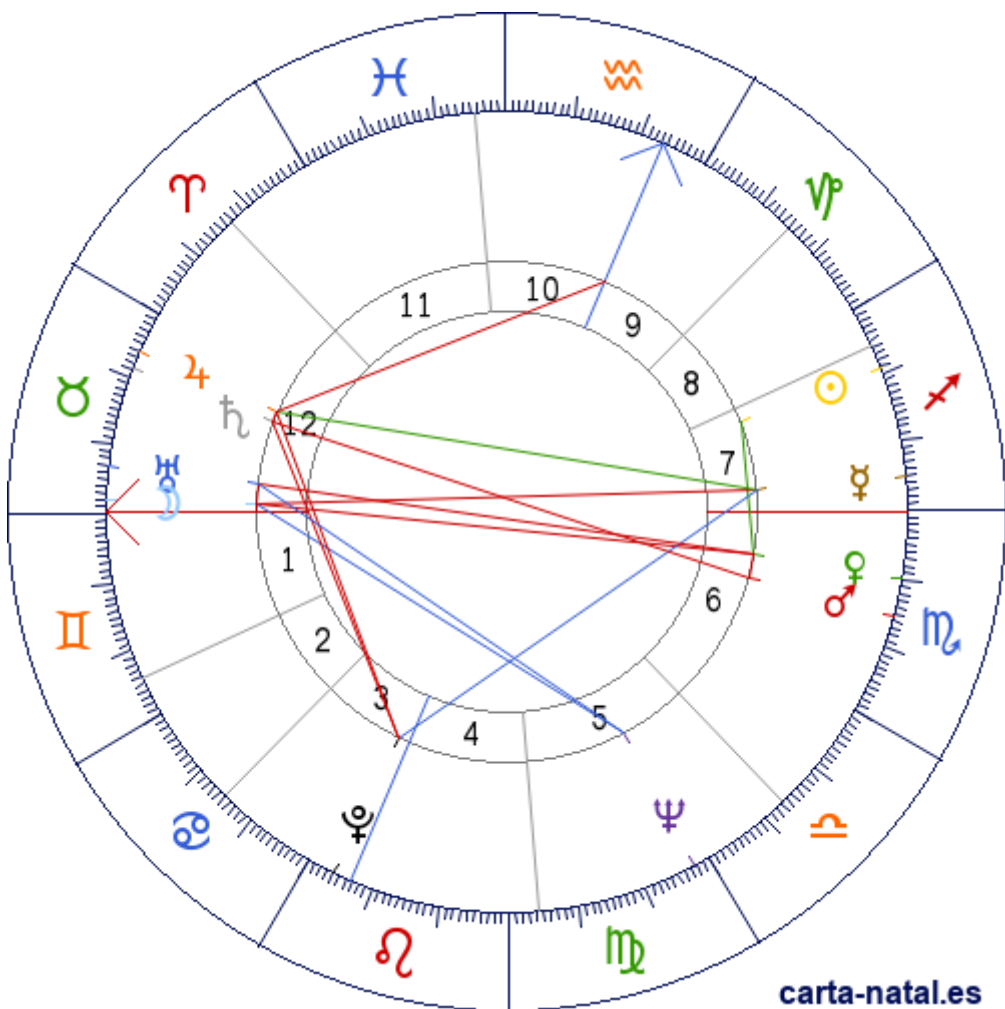

Carta natal

Dionne Warwick

12/12/1940 15:08:00 (EST)

12/12/1940 20:08:00 UT

40:46:14N 74:13:58W

Tropical/geocéntrico

Carta eclíptica

Casas: Placidus

ARMC: 309°08'4.28928"

carta-natal.es

Generalidades

Fuego 27.27%

Tierra 45.45%

Aire 9.09%

Agua 18.18%

Cardinal 0%

♆ ♋ 27°36'47" 5

♇ ♋ 04°02'15"R 3 » 4

Aspectos

☉ 30° ♀ 0.57° (A)

☾ 180° ♀ 6.85° (A)

☾ 180° ♀ 7.85° (S)

☾ 0° ♁ 4.86° (S)

☾ 120° ♃ 0.34° (S)

♃ 90° MC 0.49° (S)

♄ 90° ♅ 4.55° (A)