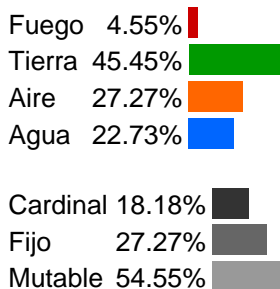

Carta natal

Ramón Acín Aquilué

30/08/1888 16:00:00 (LMT)

30/08/1888 16:01:38 UT

42:08:10N 00:24:31W

Tropical/geocéntrico

Carta eclíptica

Casas: Placidus

ARMC: 219°16'20.38368"

carta-natal.es

Generalidades

Casas (Placidus)

C 1 (AC)	♍	15°54'30"
C 2	♎	00°10'08"
C 3	♏	11°35'43"
C 4	♐	11°42'40"
C 5	♑	04°27'20"
C 6	♒	24°27'09"
C 7	♓	15°54'30"
C 8	♈	00°10'08"
C 9	♉	11°35'43"
C 10 (MC)	♊	11°42'40"
C 11	♋	04°27'20"
C 12	♌	24°27'09"