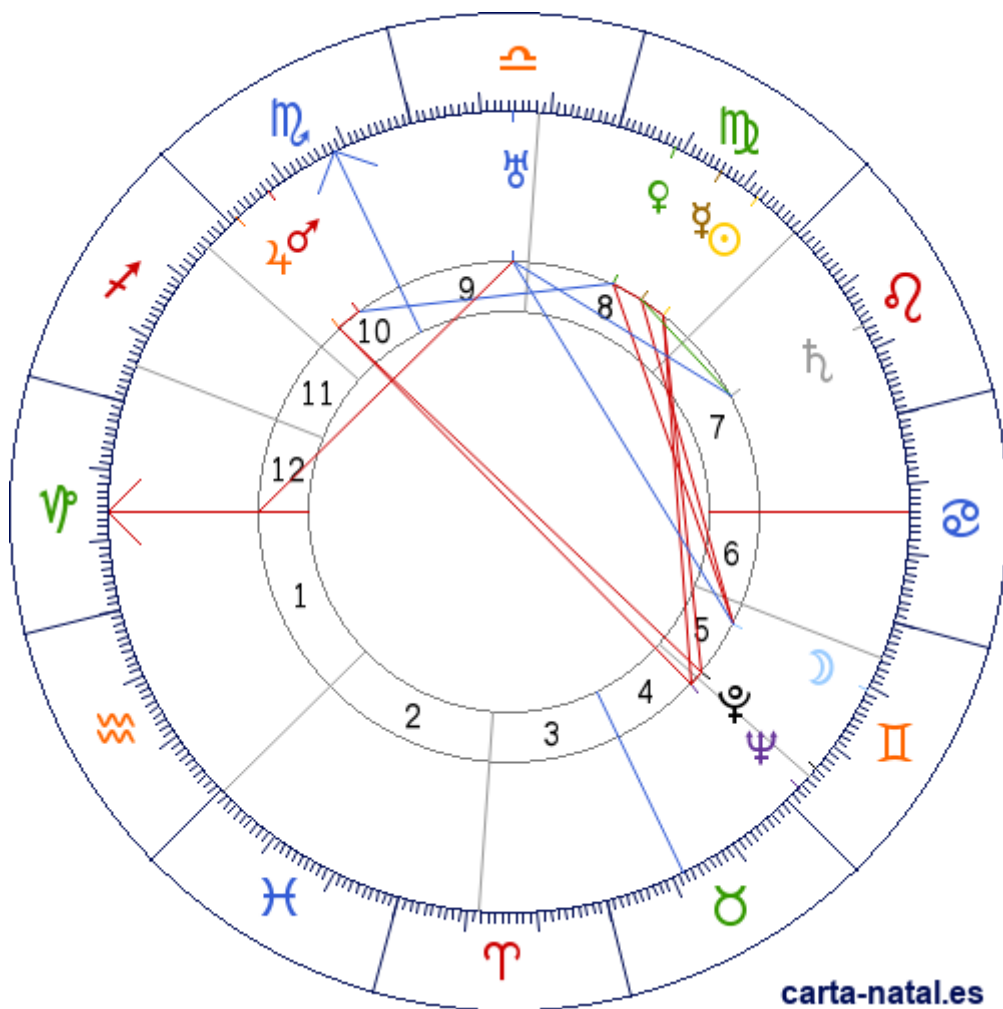

Carta natal

Ramón Acín Aquilué

30/08/1888 16:00:00 (LMT)

30/08/1888 16:01:38 UT

42:08:10N 00:24:31W

Tropical/geocéntrico

Carta eclíptica

Casas: Placidus

ARMC: 219°16'20.38368"

carta-natal.es

Generalidades

Casas (Placidus)

C 1 (AC)	♍	15°54'30"
C 2	♎	00°10'08"
C 3	♏	11°35'43"
C 4	♐	11°42'40"
C 5	♑	04°27'20"
C 6	♒	24°27'09"
C 7	♓	15°54'30"
C 8	♈	00°10'08"
C 9	♉	11°35'43"
C 10 (MC)	♊	11°42'40"
C 11	♋	04°27'20"
C 12	♌	24°27'09"

Planetas

♁	♈	07°39'03"	8
♁	♏	19°24'18"	5
♀	♋	13°51'46"	8
♀	♋	21°21'15"	8
♂	♋	22°45'10"	10
♃	♋	28°36'50"	10
♃	♏	13°42'15"	7
♄	♈	15°11'35"	9
♅	♊	02°19'29" <u>E</u>	4 » 5
♆	♊	05°58'13" <u>E</u>	5

Aspectos

♁	0°	♀	6.21° (S)
♁	90°	♅	5.33° (S)
♁	90°	♁	1.68° (S)
♁	90°	♀	5.54° (S)
♁	90°	♀	1.95° (A)
♁	120°	♃	4.21° (S)
♀	0°	♀	7.49° (A)
♀	30°	♃	0.16° (S)
♀	60°	♂	1.4° (A)
♂	0°	♃	5.86° (A)
♃	180°	♅	3.71° (A)
♃	180°	♁	7.36° (A)
♃	60°	♃	1.49° (A)
♃	90°	AC	0.72° (S)
♅	0°	♁	3.65° (A)