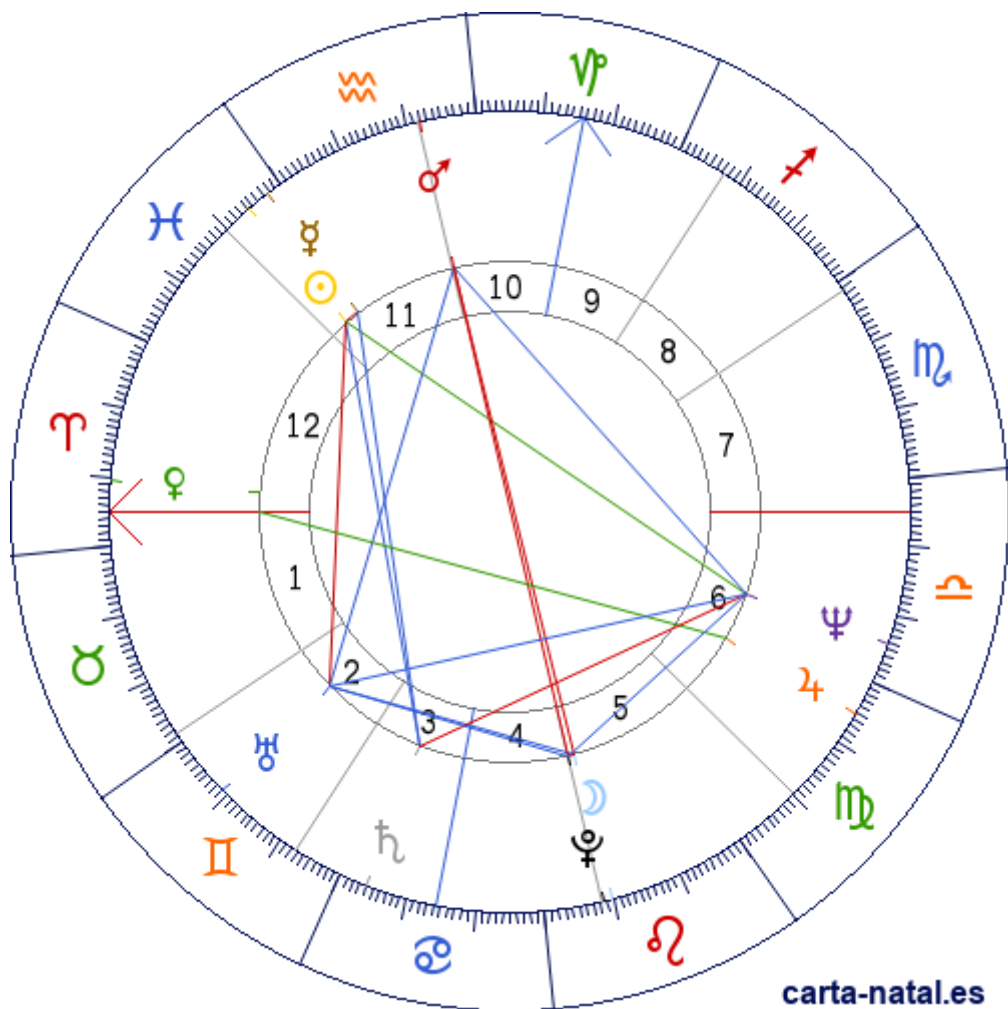

Carta natal

Barry Bostwick

24/02/1945 09:55:00 (PWT)
24/02/1945 16:55:00 UT

37:33:47N 122:19:32W

Tropical/geocéntrico
Carta eclíptica
Casas: Placidus

ARMC: 285°37'26.184"

carta-natal.es

Generalidades

Casas (Placidus)

C 1 (AC)	♈	25°00'04"
C 2	♉	28°36'38"
C 3	♊	22°42'09"
C 4	♌	14°23'23"
C 5	♍	08°19'19"
C 6	♎	10°03'47"
C 7	♏	25°00'04"
C 8	♐	28°36'38"
C 9	♑	22°42'09"
C 10 (MC)	♒	14°23'23"
C 11	♓	08°19'19"
C 12	♈	10°03'47"

Planetas

♁	♈	05°44'0"	11
♁	♑	09°51'15"	5
♃	♈	02°13'03"	11
♀	♈	20°29'24"	12
♂	♓	07°55'37"	10 » 11
♃	♎	24°41'12" <u>R</u>	6
♃	♌	03°54'41" <u>R</u>	3
♃	♊	09°08'15"	2
♃	♏	05°49'58" <u>R</u>	6
♃	♑	08°31'06" <u>R</u>	5

60°

2.69° (S)
