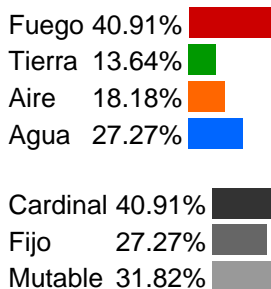

Carta natal

Barry Bostwick

24/02/1945 09:55:00 (PWT)
24/02/1945 16:55:00 UT

37:33:47N 122:19:32W

Tropical/geocéntrico
Carta eclíptica
Casas: Placidus

ARMC: 285°37'26.184"

carta-natal.es

Generalidades

Casas (Placidus)

C 1 (AC)	♈	25°00'04"
C 2	♉	28°36'38"
C 3	♊	22°42'09"
C 4	♌	14°23'23"
C 5	♍	08°19'19"
C 6	♎	10°03'47"
C 7	♏	25°00'04"
C 8	♐	28°36'38"
C 9	♑	22°42'09"
C 10 (MC)	♒	14°23'23"
C 11	♓	08°19'19"
C 12	♈	10°03'47"