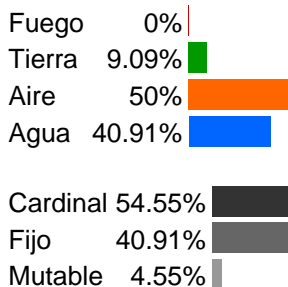

**Carta natal**

**Lord Byron**

22/01/1788 14:00:00 (LMT)

22/01/1788 14:00:30 UT

51:30:31N 00:07:33W

Tropical/geocéntrico

Carta eclíptica

Casas: Placidus

ARMC: 331°31'15.65004"

carta-natal.es

Generalidades

**Casas (Placidus)**

C 1 (AC)	♈	04°07'26"
C 2	♈	20°10'06"
C 3	♏	07°22'41"
C 4	♏	29°24'01"
C 5	♌	02°01'37"
C 6	♌	19°44'26"
C 7	♍	04°07'26"
C 8	♍	20°10'06"
C 9	♎	07°22'41"
C 10 (MC)	♎	29°24'01"
C 11	♏	02°01'37"
C 12	♐	19°44'26"