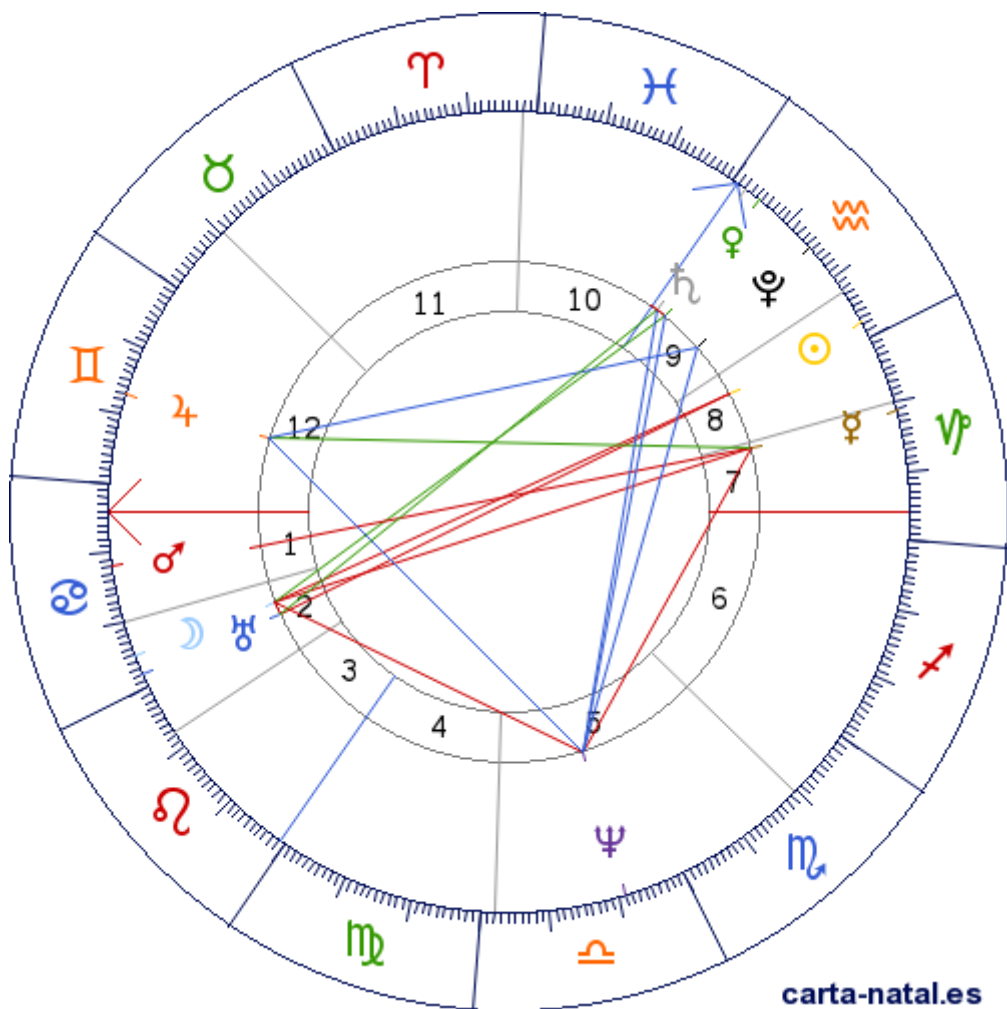

**Carta natal**

**Lord Byron**

22/01/1788 14:00:00 (LMT)

22/01/1788 14:00:30 UT

51:30:31N 00:07:33W

Tropical/geocéntrico

Carta eclíptica

Casas: Placidus

ARMC: 331°31'15.65004"

carta-natal.es

Generalidades

**Casas (Placidus)**

C 1 (AC)	♈	04°07'26"
C 2	♈	20°10'06"
C 3	♏	07°22'41"
C 4	♏	29°24'01"
C 5	♌	02°01'37"
C 6	♌	19°44'26"
C 7	♍	04°07'26"
C 8	♍	20°10'06"
C 9	♎	07°22'41"
C 10 (MC)	♎	29°24'01"
C 11	♏	02°01'37"
C 12	♐	19°44'26"

**Planetas**

☉	♌	02°19'40"	8
☾	♈	25°08'31"	2
☿	♍	18°45'59"	7 » 8
♀	♌	25°26'40"	9 » 10
♂	♈	11°55'46" <u>R</u>	1
♃	♈	17°04'40" <u>R</u>	12
♅	♌	27°56'56"	9 » 10
♆	♈	28°00'13" <u>R</u>	2
♇	♌	21°07'32" <u>E</u>	5
♁	♌	15°22'22"	9

**Aspectos**

☉	180°	☾	7.19° (A)
☉	180°	♈	4.32° (S)
☾	180°	♀	6.38° (S)
☾	150°	♀	0.3° (A)
☾	0°	♈	2.86° (A)
☾	90°	♁	4.02° (S)
♀	180°	♂	6.84° (S)
♀	150°	♃	1.69° (S)
♀	90°	♁	2.36° (A)
♀	0°	♅	2.5° (A)
♀	120°	♁	4.32° (S)
♃	120°	♁	4.05° (S)
♃	120°	♁	1.71° (A)
♅	150°	♈	0.05° (A)
♅	120°	♁	6.82° (S)