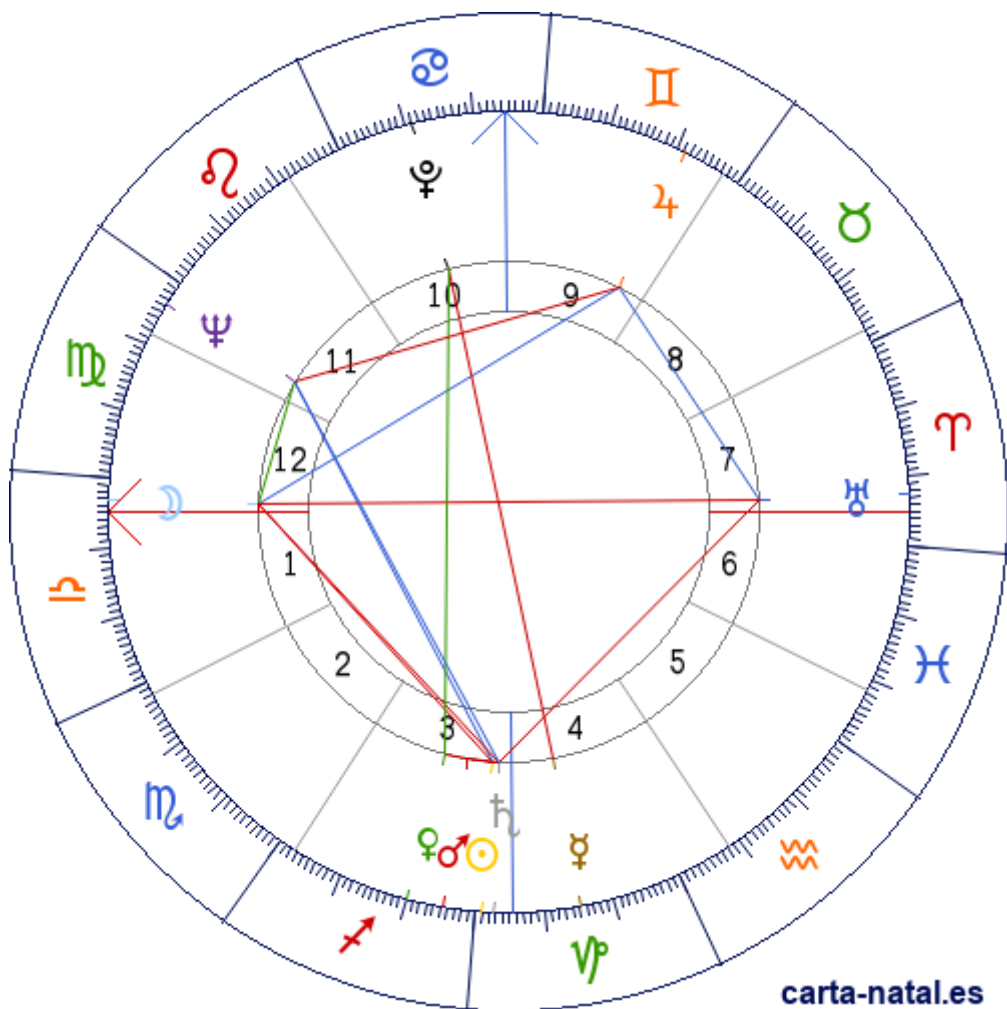

**Carta natal**

**Chet Baker**

23/12/1929 00:45:00 (CST)

23/12/1929 06:45:00 UT

36:06:51N 96:41:57W

Tropical/geocéntrico

Carta eclíptica

Casas: Placidus

ARMC: 95°52'34.77756"

carta-natal.es

Generalidades

Fuego 22.73%

Tierra 31.82%

Aire 31.82%

Agua 13.64%

Cardinal 72.73%