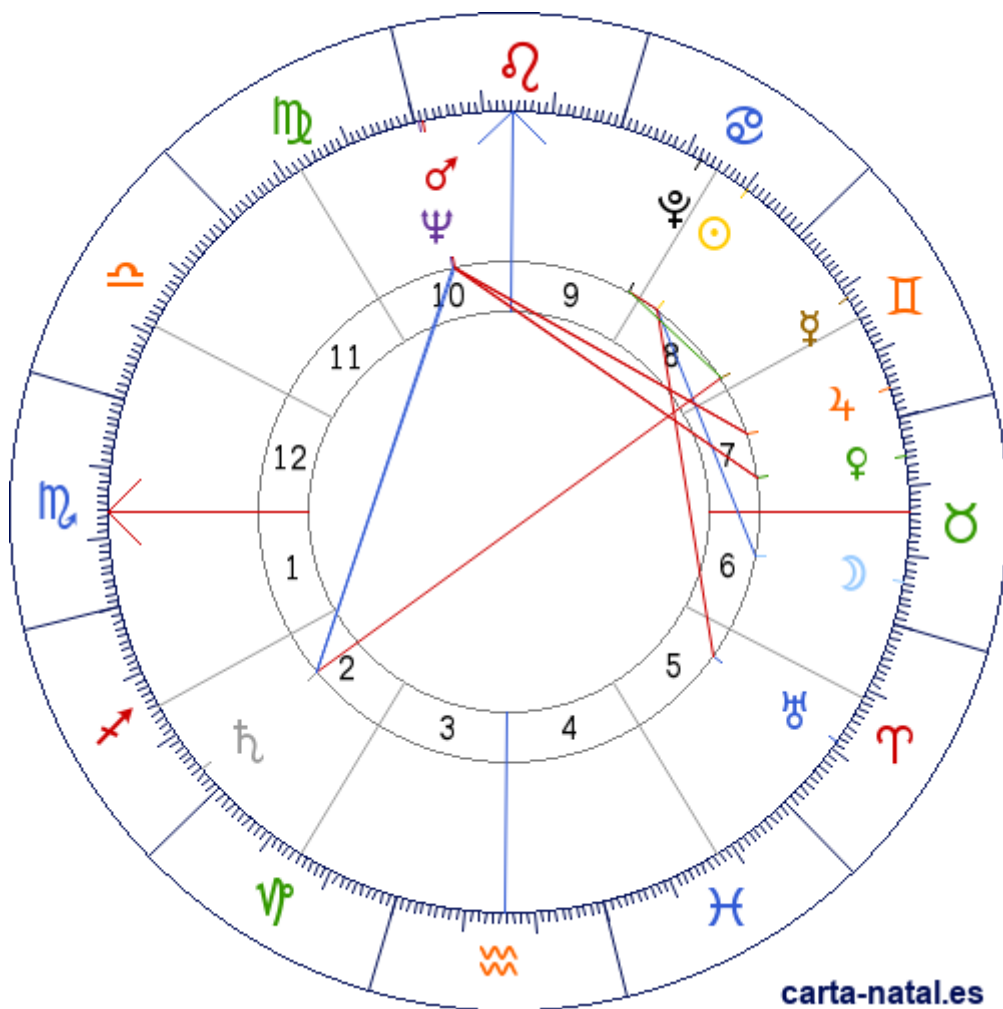

Carta natal

Imelda Marcos

02/07/1929 14:30:00 (PHT)

02/07/1929 06:30:00 UT

14:34:00N 120:59:00E

Tropical/geocéntrico

Carta eclíptica

Casas: Placidus

ARMC: 138°17'43.5606"

carta-natal.es

Generalidades

Fuego 31.82%

Tierra 22.73%

Aire 13.64%

Agua 31.82%

Cardinal 22.73%

♅ ♏ 29°19'42" 10

♆ ♁ 17°41'28" 9

Aspectos

☉ 60° ☽ 3.54° (A)

☉ 90° ♄ 1.42° (A)

☉ 0° ♃ 7.82° (A)

♀ 180° ♁ 7.72° (A)

♀ 30° ♃ 0.85° (S)