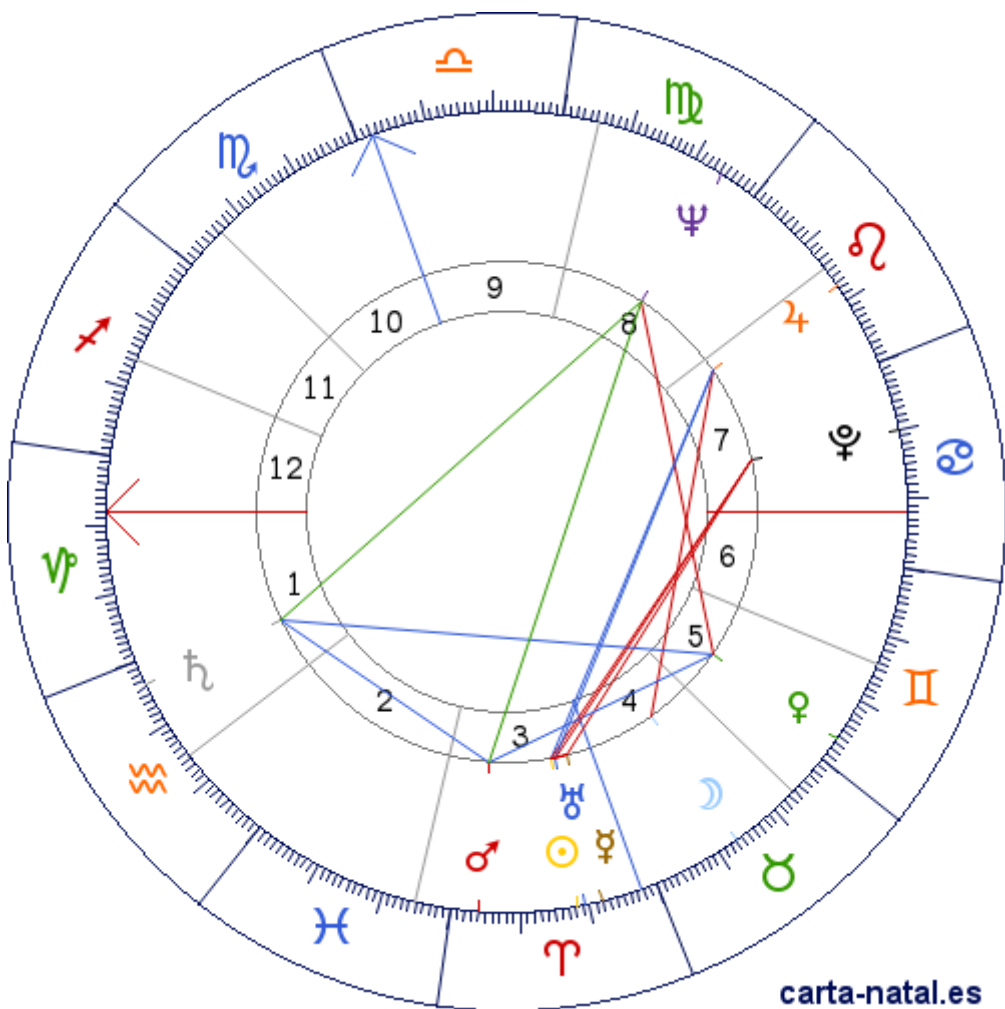

**Carta natal**

**John Gavin**

08/04/1932 00:30:00 (PST)

08/04/1932 08:30:00 UT

34:03:08N 118:14:37W

Tropical/geocéntrico

Carta eclíptica

Casas: Placidus

ARMC: 205°38'36.15648"

carta-natal.es

Generalidades

Fuego 40.91%

Tierra 31.82%

Aire 22.73%

Agua 4.55%

Cardinal 63.64%

♇ ♋ 19°57'40"E 7

Aspectos

☉ 0° ♀ 3.59° (A)

☉ 120° ♄ 5.69° (S)

☉ 0° ♃ 0.98° (A)

☉ 90° ♀ 1.67° (A)

☾ 90° ♄ 0.58° (S)

♀ 0° ♃ 2.61° (A)