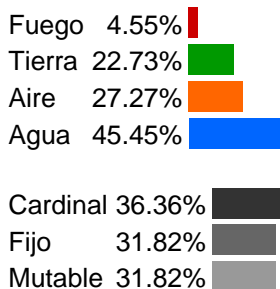

Carta natal

Alla Nazimova

03/06/1879 15:15:00 (LMT)
03/06/1879 12:58:21 UT GREG

44:30:00N 34:09:41E

Tropical/geocéntrico
Carta eclíptica
Casas: Placidus

ARMC: 120°21'29.3886"

carta-natal.es

Generalidades

Casas (Placidus)

C 1 (AC)		23°08'16"
C 2		20°28'41"
C 3		22°40'59"
C 4		28°14'59"
C 5		01°57'17"
C 6		00°18'14"
C 7		23°08'16"
C 8		20°28'41"
C 9		22°40'59"
C 10 (MC)		28°14'59"
C 11		01°57'17"
C 12		00°18'14"