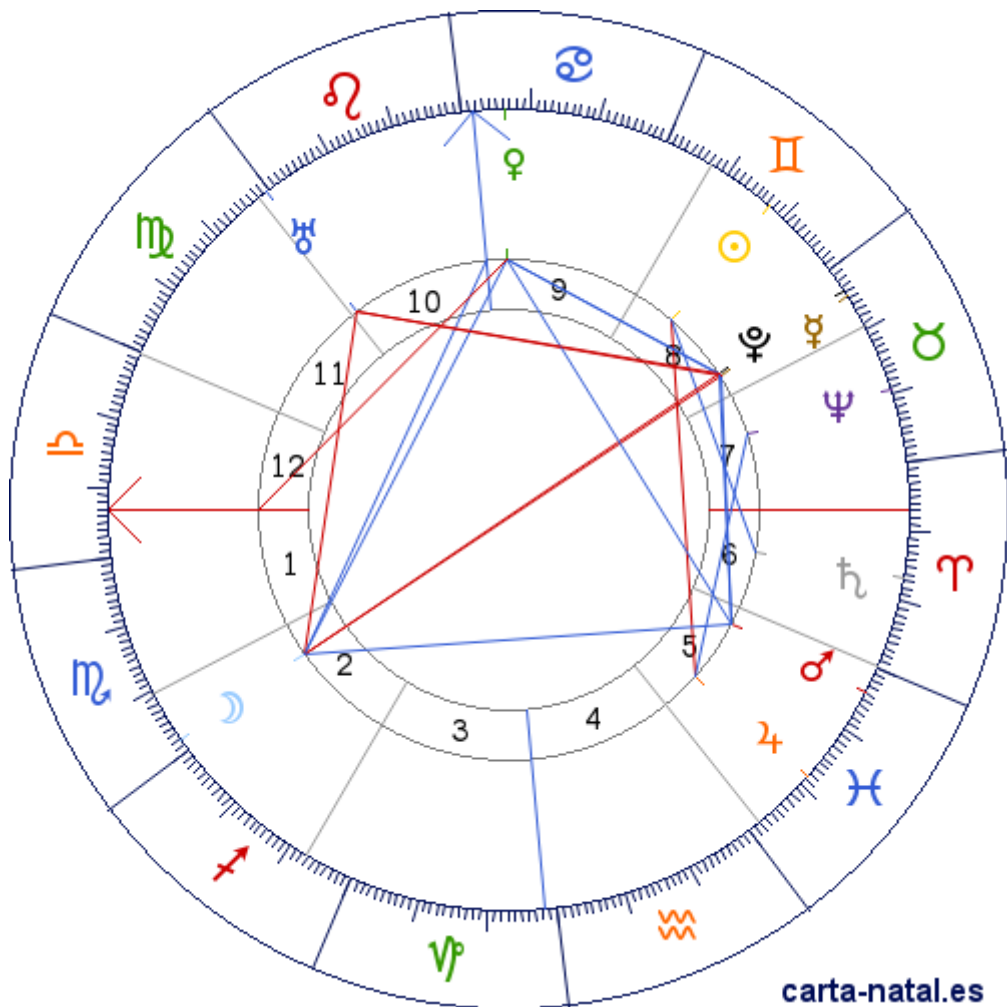

Carta natal

Alla Nazimova

03/06/1879 15:15:00 (LMT)
03/06/1879 12:58:21 UT GREG

44:30:00N 34:09:41E

Tropical/geocéntrico
Carta eclíptica
Casas: Placidus

ARMC: 120°21'29.3886"

carta-natal.es

Generalidades

Casas (Placidus)

C 1 (AC)		23°08'16"
C 2		20°28'41"
C 3		22°40'59"
C 4		28°14'59"
C 5		01°57'17"
C 6		00°18'14"
C 7		23°08'16"
C 8		20°28'41"
C 9		22°40'59"
C 10 (MC)		28°14'59"
C 11		01°57'17"
C 12		00°18'14"

Planetas

		12°32'04"	8
		28°06'50"	2
		25°27'47"	8
		23°36'06"	9
		26°07'14"	5
		11°24'46"	5
		13°21'16"	6
		00°23'52"	10 » 11
		10°44'01"	7
		26°19'26"	8

Aspectos

	90°		1.12° (S)
	60°		0.82° (A)
	180°		2.65° (S)
	120°		4.51° (S)
	120°		1.99° (S)
	90°		2.28° (A)
	180°		1.79° (S)
	120°	MC	0.14° (S)
	60°		1.86° (S)
	60°		0.66° (A)
	90°		4.93° (A)
	0°		0.86° (A)
	120°		2.52° (A)
	60°		2.72° (A)
	90°	AC	0.46° (A)

♂	60°	♀	0.2° (A)
♄	60°	♃	0.68° (S)
♁	90°	♀	4.07° (S)