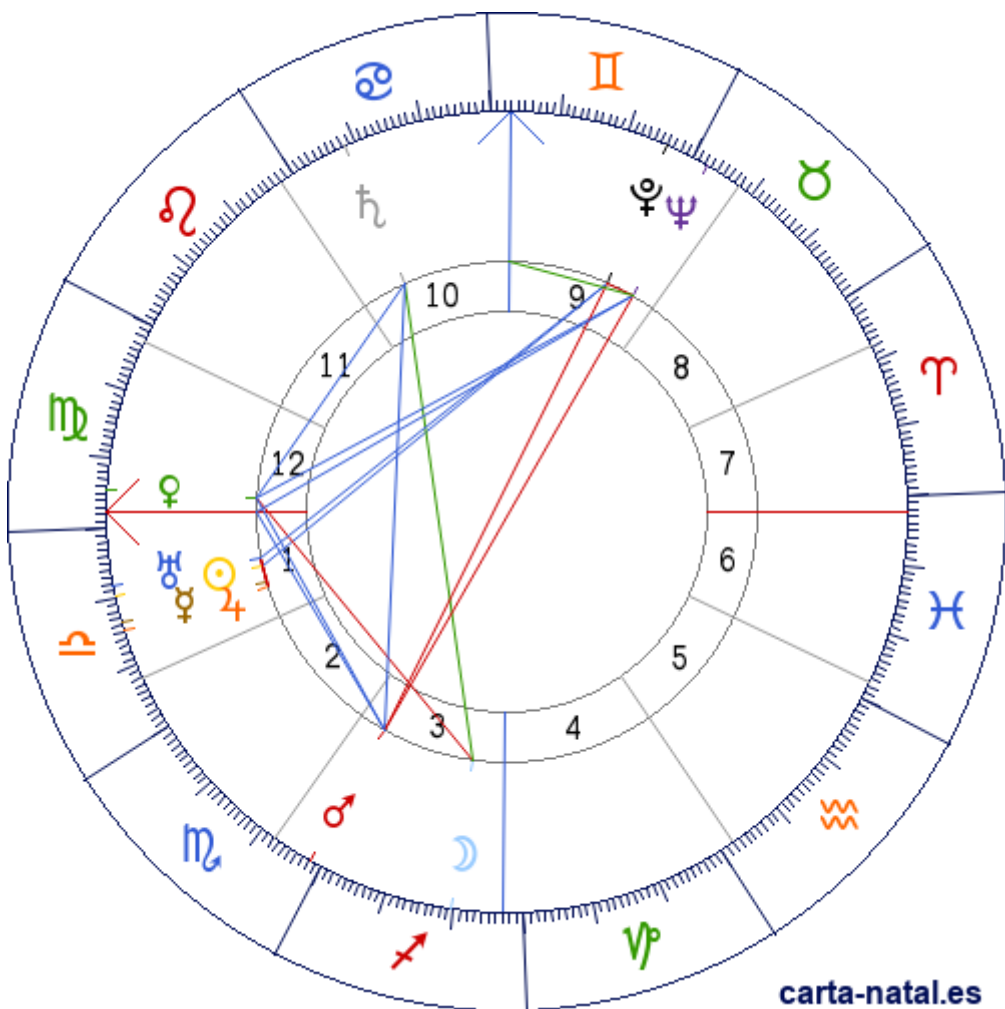

Carta natal

Alain-Fournier

03/10/1886 05:00:00 (LMT)

03/10/1886 04:50:16 UT

47:21:46N 02:25:58E

Tropical/geocéntrico

Carta eclíptica

Casas: Placidus

ARMC: 86°49'5.1366"

carta-natal.es

Generalidades

Casas (Placidus)

C 1 (AC)	♍	27°38'33"
C 2	♌	22°09'44"
C 3	♍	22°12'14"
C 4	♈	27°04'50"
C 5	♎	02°10'25"
C 6	♊	02°37'37"
C 7	♊	27°38'33"
C 8	♉	22°09'44"
C 9	♌	22°12'14"
C 10 (MC)	♈	27°04'50"
C 11	♏	02°10'25"
C 12	♍	02°37'37"

Planetas

☉	♈	09°54'05"	1
☾	♉	19°38'07"	3
♀	♈	13°44'38"	1
♀	♍	24°32'05"	12 » 1
♂	♍	28°16'31"	3
♃	♈	14°55'32"	1
♄	♏	21°36'31"	10
♅	♈	08°13'36"	1
♆	♌	27°33'24" <u>R</u>	9
♇	♈	03°54'57" <u>R</u>	9

Aspectos

☉	0°	♀	3.84° (S)
☉	0°	♃	5.02° (A)
☉	0°	♅	1.67° (S)
☉	120°	♇	5.99° (S)
☾	90°	♀	4.9° (A)
☾	150°	♄	1.97° (A)
♀	0°	♃	1.18° (A)
♀	0°	♅	5.52° (S)
♀	60°	♂	3.74° (A)
♀	60°	♄	2.93° (S)
♀	120°	♆	3.02° (A)
♂	120°	♄	6.67° (S)
♂	180°	♆	0.72° (S)
♂	180°	♇	5.64° (A)
♂	60°	AC	0.63° (A)