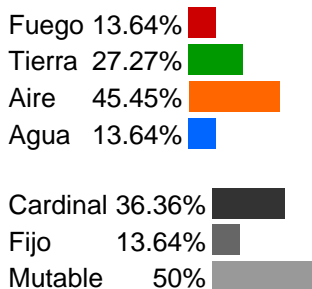

Carta natal

Alain-Fournier

03/10/1886 05:00:00 (LMT)

03/10/1886 04:50:16 UT

47:21:46N 02:25:58E

Tropical/geocéntrico

Carta eclíptica

Casas: Placidus

ARMC: 86°49'5.1366"

carta-natal.es

Generalidades

Casas (Placidus)

C 1 (AC)	♍	27°38'33"
C 2	♌	22°09'44"
C 3	♍	22°12'14"
C 4	♈	27°04'50"
C 5	♎	02°10'25"
C 6	♊	02°37'37"
C 7	♊	27°38'33"
C 8	♉	22°09'44"
C 9	♌	22°12'14"
C 10 (MC)	♈	27°04'50"
C 11	♏	02°10'25"
C 12	♍	02°37'37"