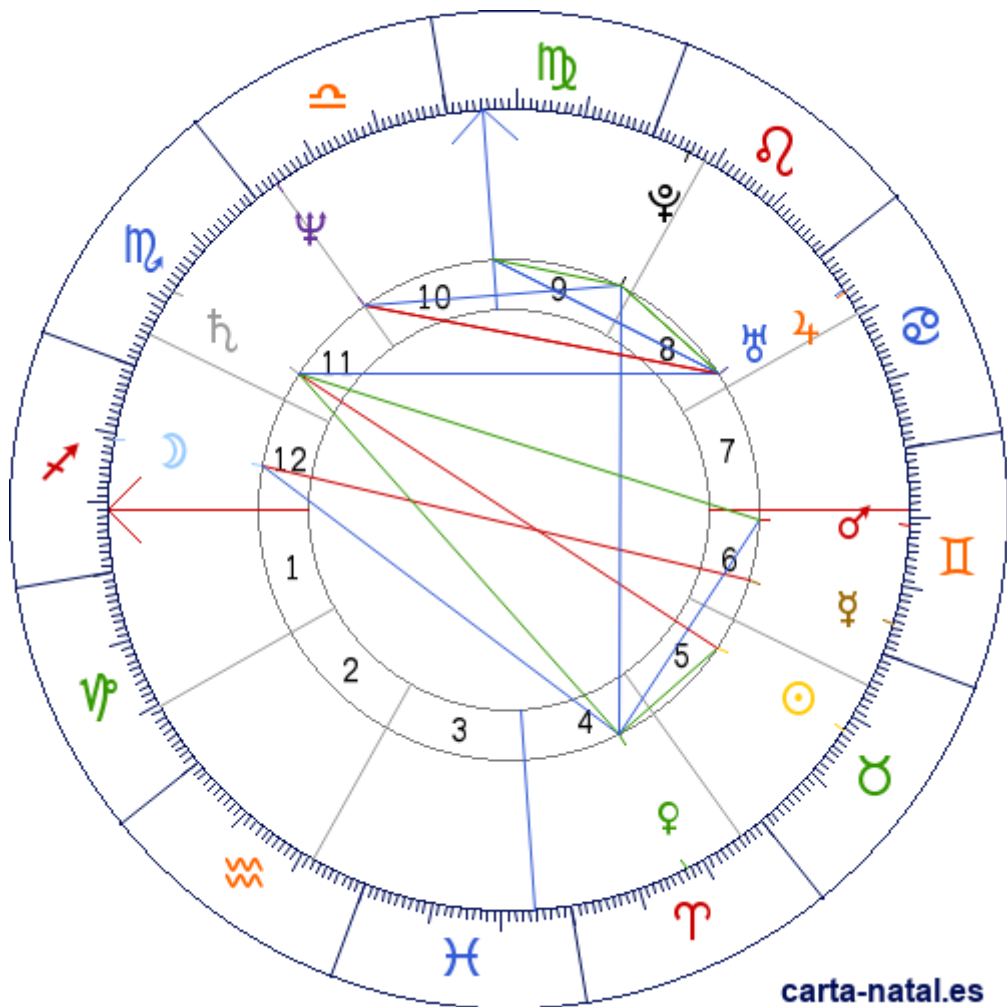

Carta natal

Didalco Bolívar

08/05/1955 20:45:00 (/0430)

09/05/1955 01:15:00 UT

11:24:16N 69:40:24W

Tropical/geocéntrico

Carta eclíptica

Casas: Placidus

ARMC: 175°09'45.39636"

carta-natal.es

Generalidades

Fuego 40.91%

Tierra 22.73%

Aire 22.73%

Agua 13.64%

Cardinal 22.73%