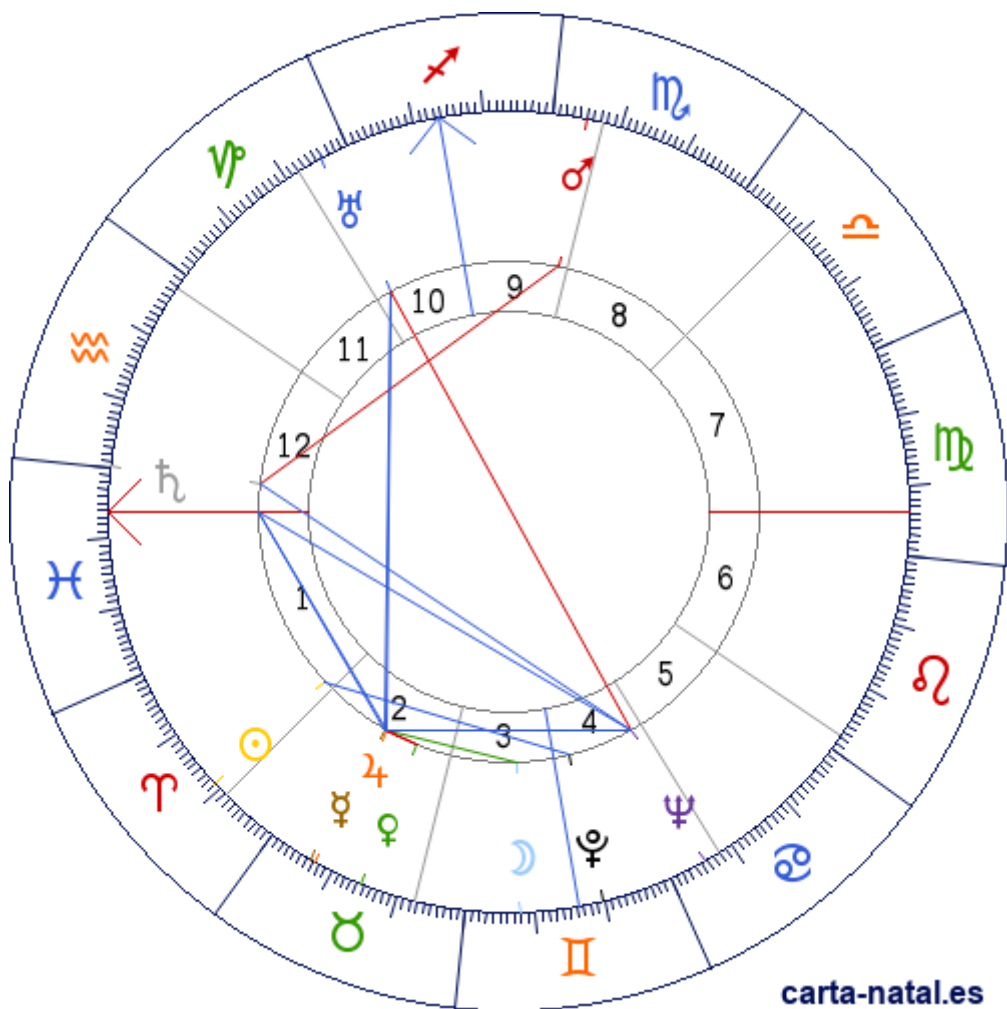

Carta natal

J. William Fulbright

09/04/1905 04:56:00 (CDT)

09/04/1905 09:56:00 UT

37:54:43N 90:42:29W

Tropical/geocéntrico

Carta eclíptica

Casas: Placidus

ARMC: 255°16'1.78572"

carta-natal.es

Generalidades

Fuego 22.73%

Tierra 27.27%

Aire 22.73%

Agua 27.27%

Cardinal 22.73%

Planetas

☉	♉	18°52'44"	1 » 2
☾	♋	07°50'30"	3
♀	♊	06°33'30"	2
♀	♊	14°29'32" <u>R</u>	2
♂	♐	24°50'23" <u>R</u>	9
♃	♊	07°13'24"	2
♄	♎	29°38'37"	12
♅	♒	04°14'23" <u>E</u>	10 » 11
♆	♌	05°31'24"	4 » 5
♇	♋	19°55'31"	4