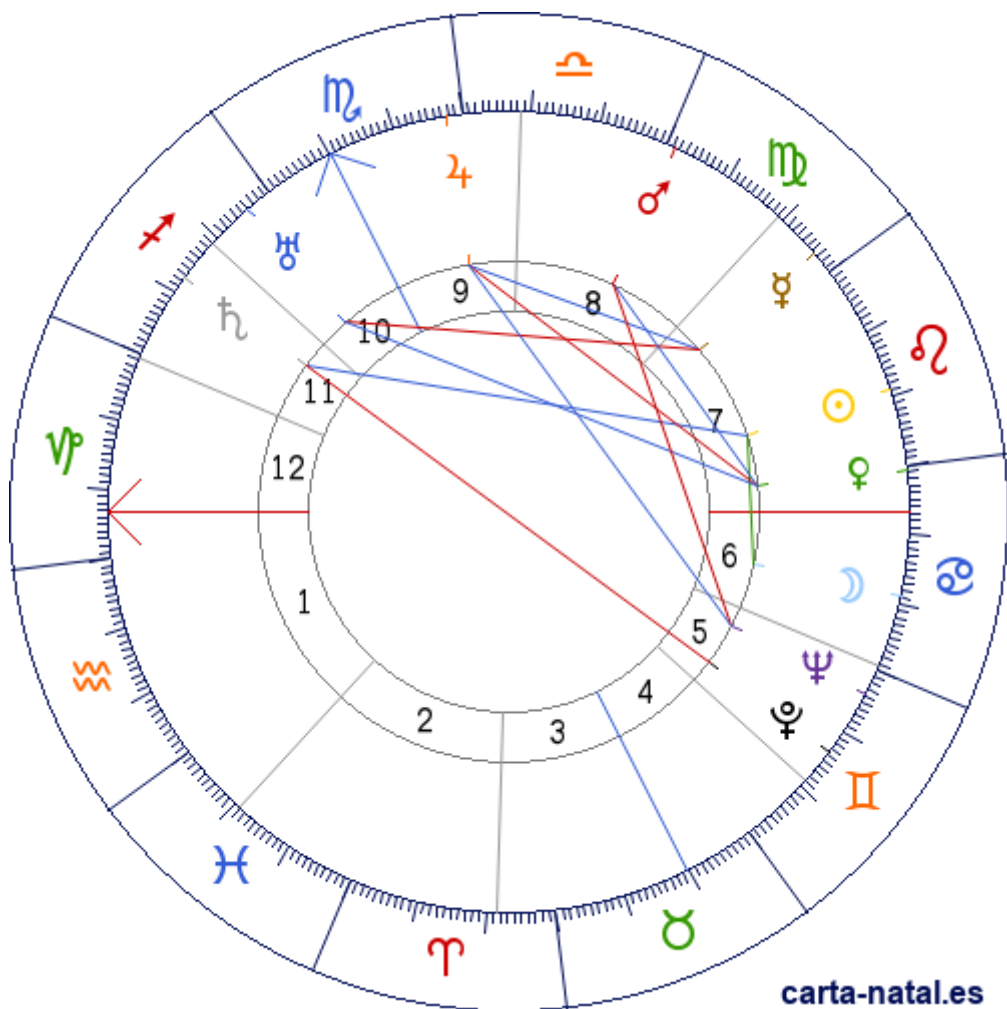

Carta natal

Louis Chiron

03/08/1899 18:00:00 (PMT)

03/08/1899 17:50:39 UT

43:44:59N 07:26:13E

Tropical/geocéntrico

Carta eclíptica

Casas: Placidus

ARMC: 227°11'17.44476"

carta-natal.es

Generalidades

Fuego 22.73%

Tierra 31.82%

Aire 9.09%

Agua 36.36%

Cardinal 36.36%

♆ ♎ 26°09'27" 5

♇ ♎ 16°22'26" 5

Aspectos

☉ 30° ☾ 0.03° (S)

☉ 120° ♄ 6.21° (A)

♀ 60° ♃ 1.28° (S)

♀ 90° ♅ 0.45° (A)

♀ 60° ♂ 0.65° (S)