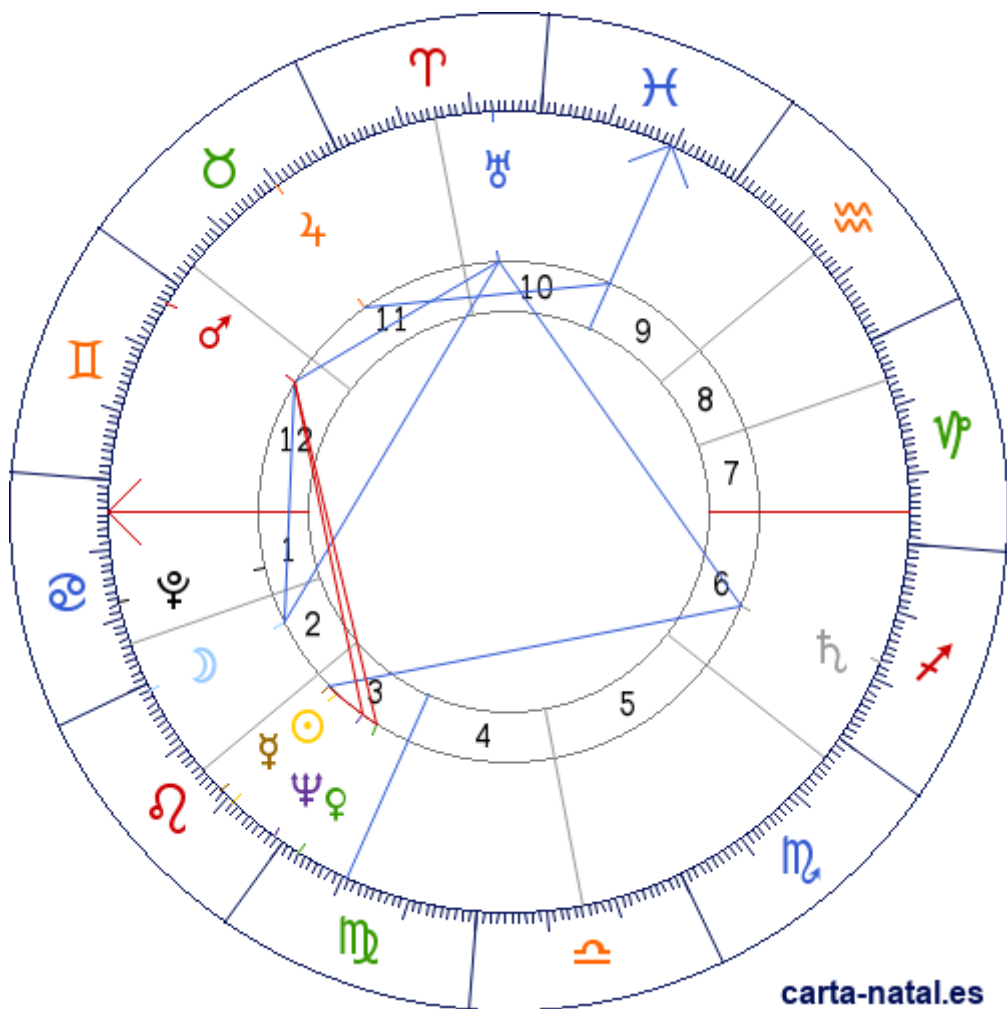

Carta natal

Lina Wertmüller

14/08/1928 01:30:00 (CET)

14/08/1928 00:30:00 UT

41:53:41N 12:29:02E

Tropical/geocéntrico

Carta eclíptica

Casas: Placidus

ARMC: 342°10'14.73888"

carta-natal.es

Generalidades

Fuego 50%

Tierra 13.64%

Aire 9.09%

Agua 27.27%

Cardinal 22.73%

♆ ♈ 28°36'35" 3

♁ ♉ 17°33'56" 1

Aspectos

☉ 0° ♀ 2.34° (A)

☉ 0° ♀ 7.65° (A)

☾ 60° ♂ 2.17° (A)

☾ 120° ♁ 6.09° (A)

♀ 120° ♄ 6.12° (S)