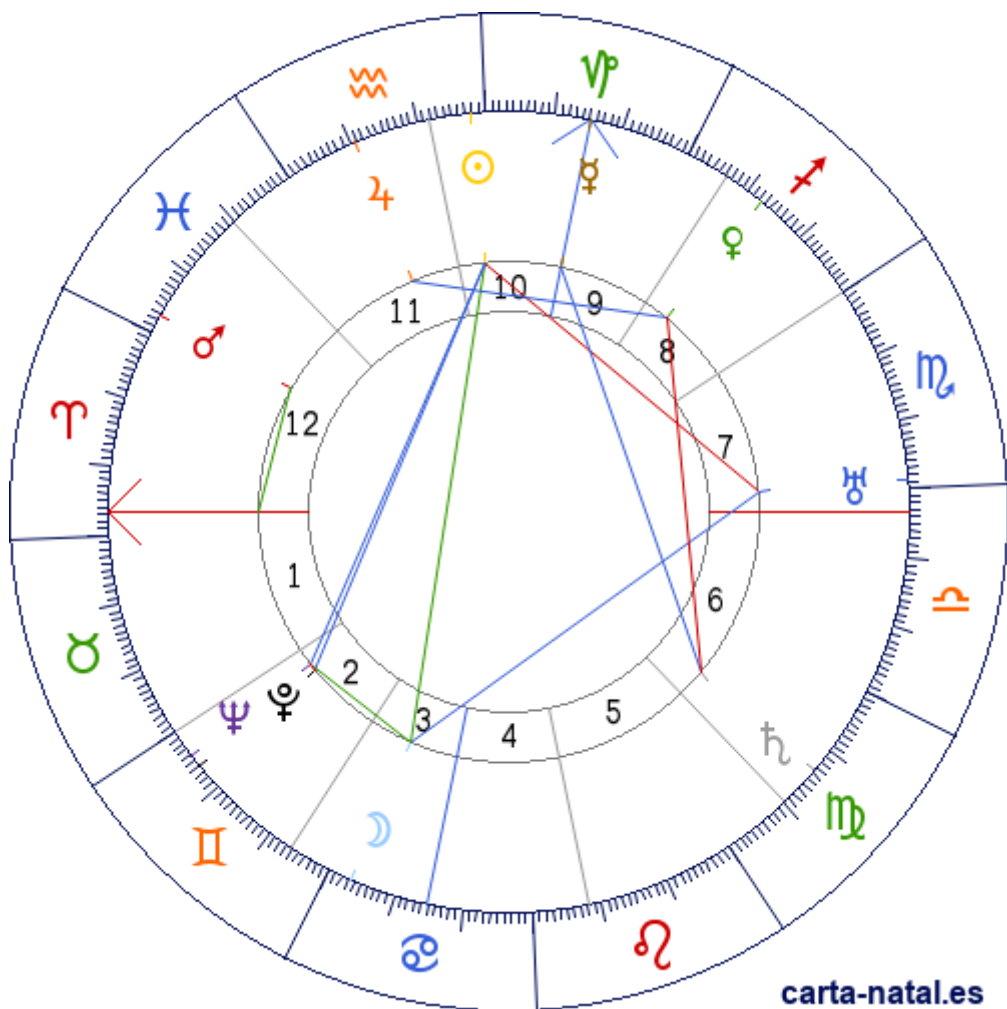

**Carta natal**

**Antonio Gramsci**

22/01/1891 11:23:00 (CET)

22/01/1891 10:23:00 UT

39:46:15N 08:48:54E

Tropical/geocéntrico

Carta eclíptica

Casas: Placidus

ARMC: 286°02'50.1432"

carta-natal.es

Generalidades

Fuego 22.73%

Tierra 22.73%

Aire 27.27%

Agua 27.27%

Cardinal 45.45%

Fijo 22.73%

Mutable 31.82%

**Casas (Placidus)**

C 1 (AC) ♈ 26°40'08"

C 2 ♉ 00°06'20"

C 3 ♊ 23°37'06"

C 4 ♋ 14°46'55"

C 5 ♌ 08°19'50"

♅ ♊ 14°52'51"R 10

♇ ♊ 06°02'30"R 2

**Aspectos**

☉ 150° ☾ 1.25° (S)

☉ 90° ♁ 0.84° (S)

☉ 120° ♅ 1.97° (A)

☉ 120° ♆ 3.88° (A)

☾ 120° ♁ 2.09° (S)