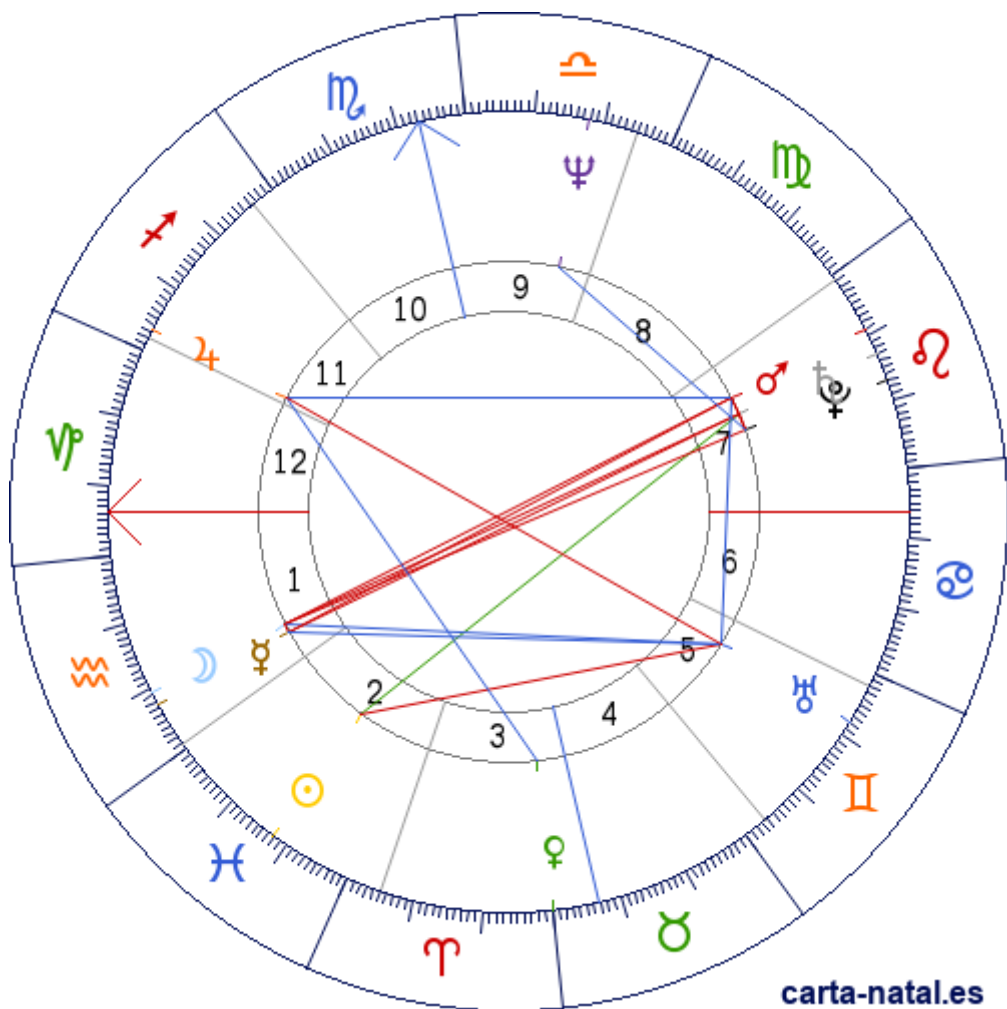

Carta natal

Francisco Azuela Espinoza

08/03/1948 04:00:00 (CST)

08/03/1948 10:00:00 UT

21:07:00N 101:40:00W

Tropical/geocéntrico

Carta eclíptica

Casas: Placidus

ARMC: 214°20'49.11288"

carta-natal.es

Generalidades

Fuego 22.73%

Tierra 22.73%

Aire 31.82%

Agua 22.73%

Cardinal 18.18%

Planetas

☉	♈	17°45'12"	2
☽	♌	20°37'34"	1
♀	♌	22°30'56"	1
♀	♊	00°08'39"	3
♂	♎	20°57'10" <u>R</u>	7
♃	♈	26°46'33"	11 » 12
♄	♎	17°06'22" <u>R</u>	7
♅	♋	22°08'16"	5
♆	♏	12°15'52" <u>R</u>	9
♇	♎	13°01'44" <u>R</u>	7

Aspectos

☉	150°	♄	0.65° (S)
☉	90°	♅	4.38° (A)
☽	0°	♀	1.89° (A)
☽	180°	♂	0.33° (A)
☽	180°	♄	3.52° (S)
☽	120°	♅	1.51° (A)
☽	180°	♀	7.6° (S)
♀	180°	♂	1.56° (S)
♀	180°	♄	5.41° (S)
♀	120°	♅	0.38° (S)
♀	120°	♃	3.37° (S)
♂	120°	♃	5.82° (S)
♂	0°	♄	3.85° (A)
♂	60°	♅	1.18° (S)
♂	0°	♀	7.92° (A)