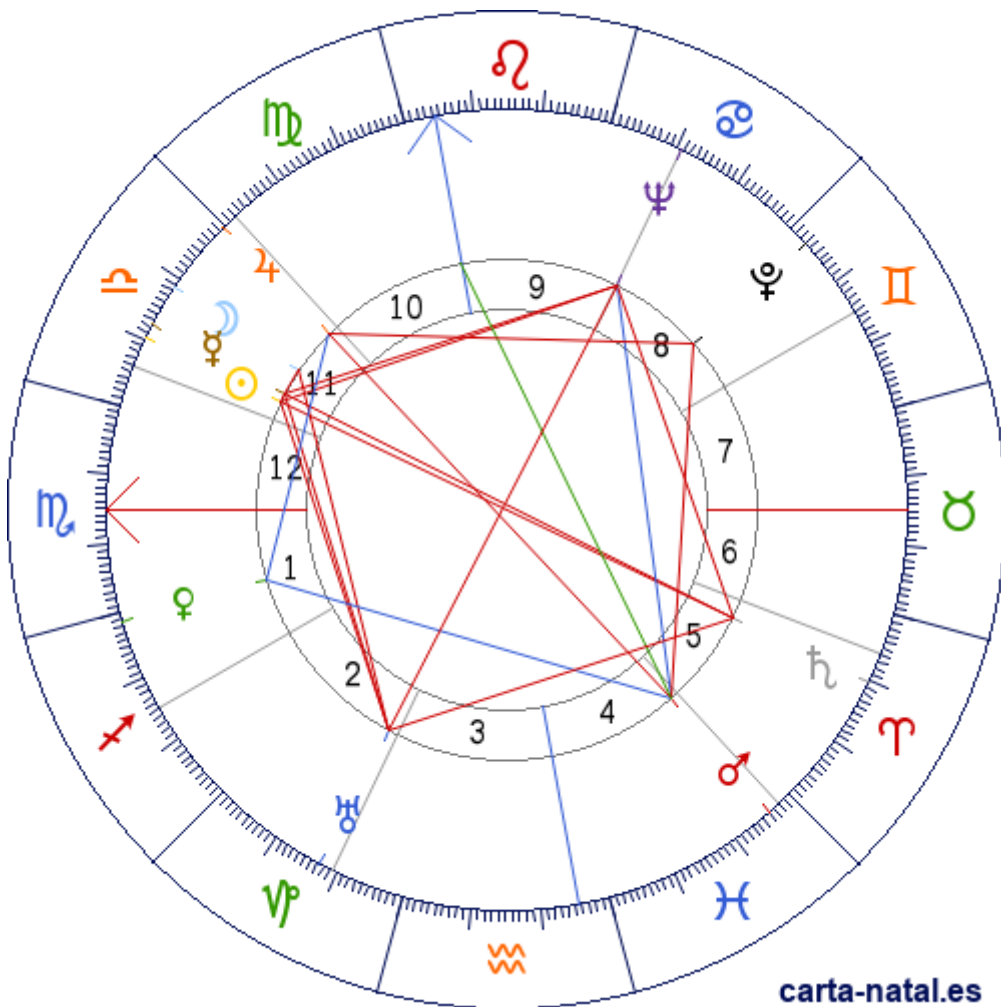

Carta natal

Art Tatum

13/10/1909 09:00:00 (EST)

13/10/1909 14:00:00 UT

41:39:50N 83:33:19W

Tropical/geocéntrico

Carta eclíptica

Casas: Placidus

ARMC: 147°55'53.65056"

carta-natal.es

Generalidades

Casas (Placidus)

C 1 (AC)	♍	15°12'38"
C 2	♈	14°45'12"
C 3	♍	19°17'31"
C 4	♎	25°40'08"
C 5	♏	28°00'09"
C 6	♏	24°06'05"
C 7	♌	15°12'38"
C 8	♌	14°45'12"
C 9	♋	19°17'31"
C 10 (MC)	♎	25°40'08"
C 11	♍	28°00'09"
C 12	♈	24°06'05"

Planetas

☉	♎	19°35'22"	11
☾	♎	11°21'04"	11
♀	♎	17°33'31" <u>R</u>	11
♀	♈	01°23'24"	1
♂	♏	26°13'14" <u>R</u>	4 » 5
♃	♎	00°20'15"	11
♄	♏	19°46'31" <u>R</u>	5
♅	♍	17°13'45"	2 » 3
♆	♋	19°19'13"	9
♇	♌	26°50'51" <u>R</u>	8

Aspectos

☉	0°	♀	2.03° (S)
☉	180°	♄	0.19° (A)
☉	90°	♅	2.36° (S)
☉	90°	♆	0.27° (S)
☾	0°	♀	6.21° (A)
☾	90°	♅	5.88° (A)
♀	180°	♄	2.22° (S)
♀	90°	♅	0.33° (A)
♀	90°	♆	1.76° (S)
♀	120°	♂	5.17° (S)
♀	60°	♃	1.05° (S)
♂	180°	♃	4.12° (S)
♂	120°	♆	6.9° (A)
♂	90°	♀	0.63° (S)
♂	150°	MC	0.55° (A)