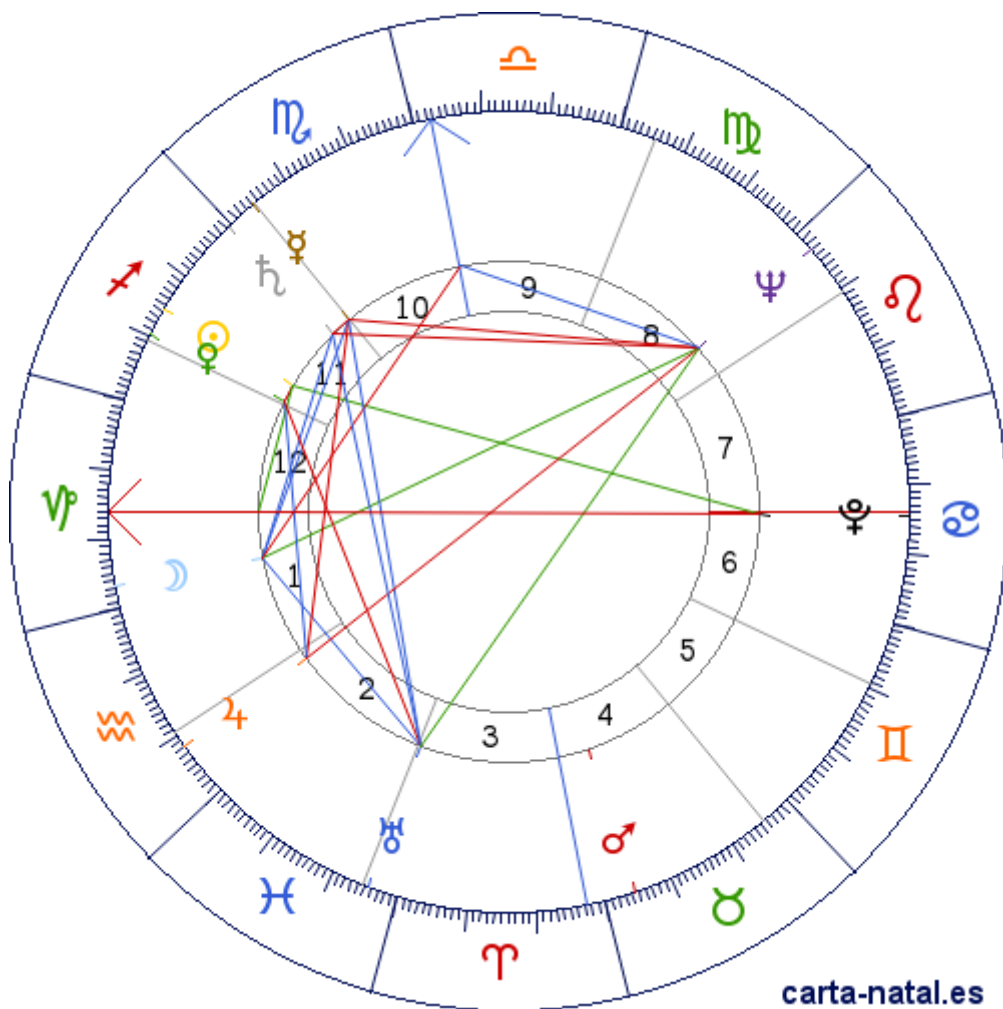

Carta natal

Gildo Massó

08/12/1926 09:00:00 (AST)

08/12/1926 13:00:00 UT

18:27:59N 66:06:21W

Tropical/geocéntrico

Carta eclíptica

Casas: Placidus

ARMC: 205°25'13.70604"

carta-natal.es

Generalidades

Fuego 31.82%

Tierra 36.36%

Aire 13.64%

Agua 18.18%

Cardinal 40.91%

Aspectos

☉	0°	♀	4.15° (S)
☉	150°	♀	0.25° (S)
☉	30°	AC	0.42° (S)
☽	60°	♀	0.96° (S)
☽	60°	♁	3.76° (A)
☽	60°	♁	1.38° (S)
☽	150°	♁	0.07° (A)
☽	90°	MC	0.49° (S)
♀	90°	♃	3.9° (S)
♀	0°	♁	4.71° (A)
♀	120°	♁	0.42° (S)
♀	90°	♁	1.03° (A)
♀	60°	♃	2.2° (A)
♀	90°	♁	5.68° (A)
♃	180°	♁	4.93° (A)