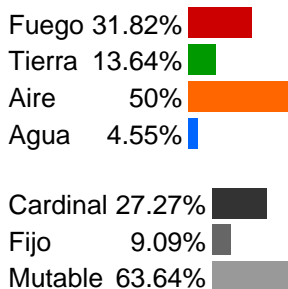

Carta natal

Karl Benz

26/11/1844 23:30:00 (LMT)
26/11/1844 22:56:27 UT

49:00:17N 08:23:09E

Tropical/geocéntrico
Carta eclíptica
Casas: Placidus

ARMC: 58°24'3.14784"

carta-natal.es

Generalidades

Casas (Placidus)

C 1 (AC)	♈	07°04'57"
C 2	♈	28°41'32"
C 3	♌	26°20'32"
C 4	♌	00°33'44"
C 5	♍	07°35'44"
C 6	♍	10°17'22"
C 7	♎	07°04'57"
C 8	♎	28°41'32"
C 9	♏	26°20'32"
C 10 (MC)	♏	00°33'44"
C 11	♐	07°35'44"
C 12	♐	10°17'22"

Planetas

☉	♌	04°51'25"	4
☾	♏	26°05'02"	10
☿	♌	11°03'15"	4
♀	♌	24°59'12"	2 » 3
♂	♌	25°06'16"	2 » 3
♃	♎	24°09'55"	7
♅	♍	02°55'34"	5
♁	♏	02°25'05"R	8
♆	♍	21°06'37"	6
♇	♏	22°14'0"R	8

Aspectos

☉	0°	♀	6.2° (S)
☉	60°	♃	1.93° (S)
☉	120°	♁	2.44° (S)
☾	120°	♀	1.1° (S)
☾	120°	♂	0.98° (S)
☾	90°	♃	1.92° (S)
☾	120°	♆	4.97° (S)
☾	60°	♁	3.85° (S)
♀	0°	♂	0.12° (A)
♀	150°	♃	0.82° (S)
♀	120°	♆	3.88° (S)
♀	180°	♁	2.75° (S)
♂	150°	♃	0.94° (S)
♂	120°	♆	3.99° (S)
♂	180°	♁	2.87° (S)