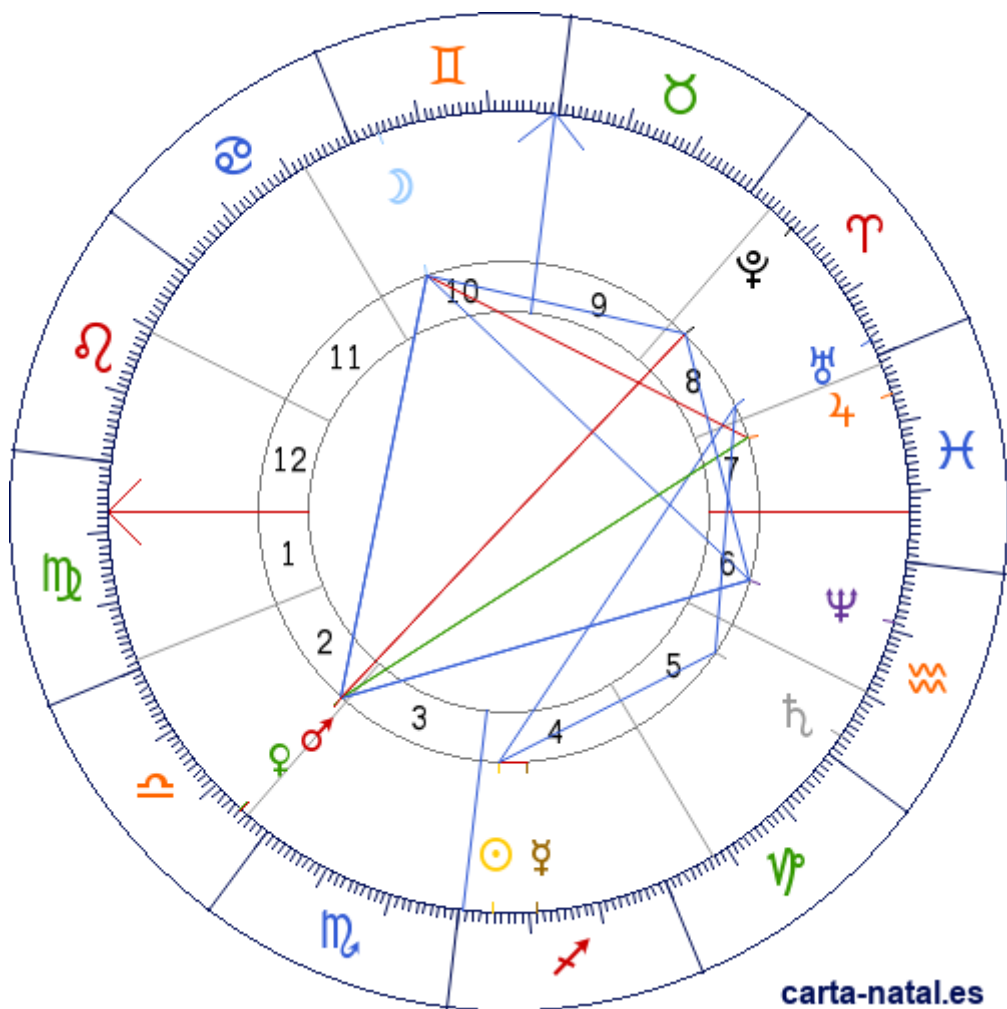

Carta natal

Karl Benz

26/11/1844 23:30:00 (LMT)
26/11/1844 22:56:27 UT

49:00:17N 08:23:09E

Tropical/geocéntrico
Carta eclíptica
Casas: Placidus

ARMC: 58°24'3.14784"

carta-natal.es

Generalidades

Casas (Placidus)

C 1 (AC)	♈	07°04'57"
C 2	♈	28°41'32"
C 3	♌	26°20'32"
C 4	♌	00°33'44"
C 5	♍	07°35'44"
C 6	♍	10°17'22"
C 7	♎	07°04'57"
C 8	♎	28°41'32"
C 9	♏	26°20'32"
C 10 (MC)	♏	00°33'44"
C 11	♐	07°35'44"
C 12	♐	10°17'22"

Planetas

☉	♌	04°51'25"	4
☾	♏	26°05'02"	10
☿	♌	11°03'15"	4
♀	♌	24°59'12"	2 » 3
♂	♌	25°06'16"	2 » 3
♃	♎	24°09'55"	7
♅	♍	02°55'34"	5
♁	♏	02°25'05"R	8
♆	♍	21°06'37"	6
♇	♏	22°14'0"R	8

Aspectos

☉	0°	♀	6.2° (S)
☉	60°	♃	1.93° (S)
☉	120°	♁	2.44° (S)
☾	120°	♀	1.1° (S)
☾	120°	♂	0.98° (S)
☾	90°	♃	1.92° (S)
☾	120°	♆	4.97° (S)
☾	60°	♁	3.85° (S)
♀	0°	♂	0.12° (A)
♀	150°	♃	0.82° (S)
♀	120°	♆	3.88° (S)
♀	180°	♁	2.75° (S)
♂	150°	♃	0.94° (S)
♂	120°	♆	3.99° (S)
♂	180°	♁	2.87° (S)

♃	60°	♁	0.51° (S)
♃	60°	♁	1.12° (A)