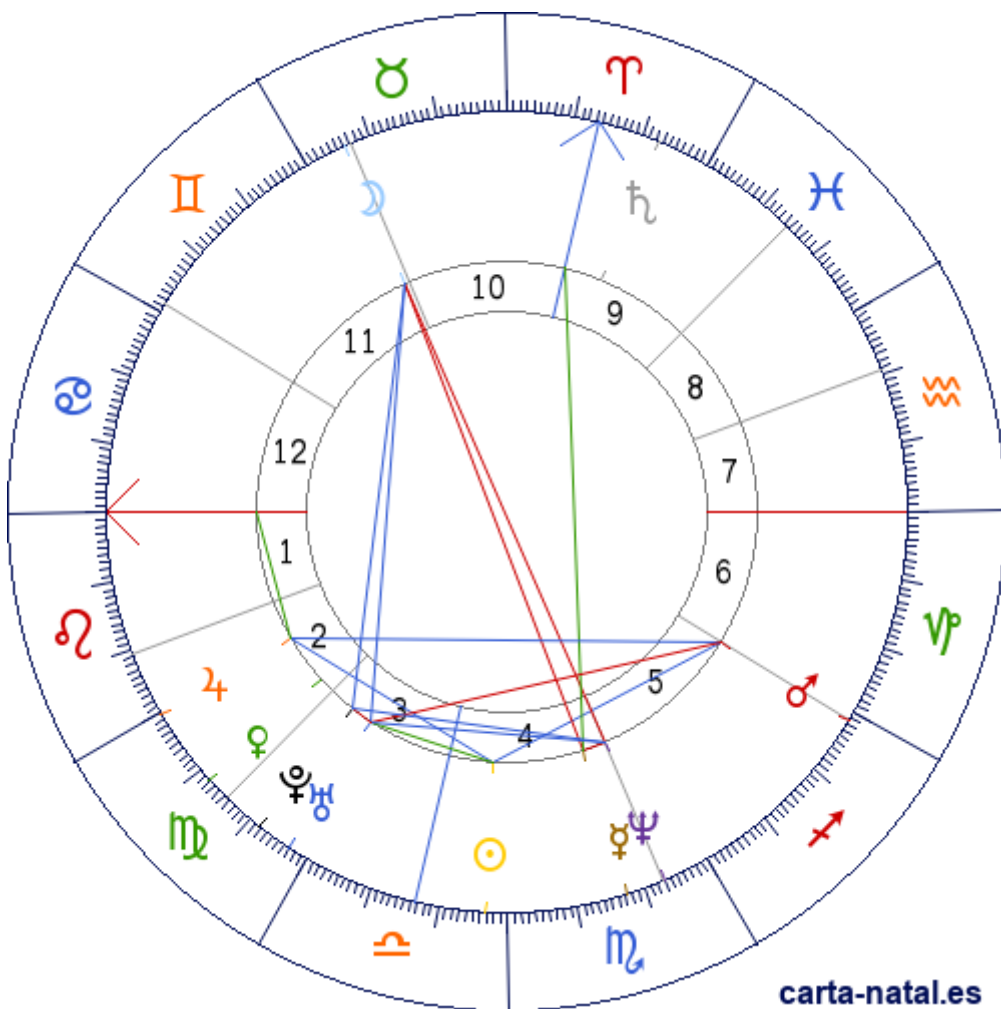

Carta natal

Luigi Lo Cascio

20/10/1967 23:13:00 (CET)
20/10/1967 22:13:00 UT

38:06:57N 13:21:35E

Tropical/geocéntrico
Carta eclíptica
Casas: Placidus

ARMC: 15°17'20.319"

carta-natal.es

Generalidades

Casas (Placidus)

C 1 (AC)	♈	29°52'23"
C 2	♉	20°44'40"
C 3	♊	15°38'03"
C 4	♋	16°35'32"
C 5	♌	22°45'18"
C 6	♍	28°39'57"
C 7	♎	29°52'23"
C 8	♏	20°44'40"
C 9	♐	15°38'03"
C 10 (MC)	♑	16°35'32"
C 11	♒	22°45'18"
C 12	♓	28°39'57"

Planetas

☉	♋	26°49'41"	4
☾	♎	23°51'58"	11
☿	♏	17°20'09" ^E	4
♀	♊	11°54'28"	2 » 3
♂	♌	28°24'53"	5 » 6
♃	♊	00°14'26"	2
♅	♑	07°38'32" ^R	9
♁	♊	26°48'09"	3
♄	♏	23°05'19"	5
♆	♊	21°43'34"	3

Aspectos

☉	60°	♂	1.59° (A)
☉	60°	♃	3.41° (A)
☉	30°	♁	0.03° (S)
☾	180°	♀	6.53° (S)
☾	120°	♁	2.94° (A)
☾	180°	♄	0.78° (S)
☾	120°	♀	2.14° (S)
♀	0°	♄	5.75° (A)
♀	150°	MC	0.74° (A)
♂	120°	♃	1.83° (A)
♂	90°	♁	1.61° (S)
♃	30°	AC	0.37° (A)
♁	60°	♄	3.71° (S)
♁	0°	♀	5.08° (S)
♄	60°	♀	1.36° (S)