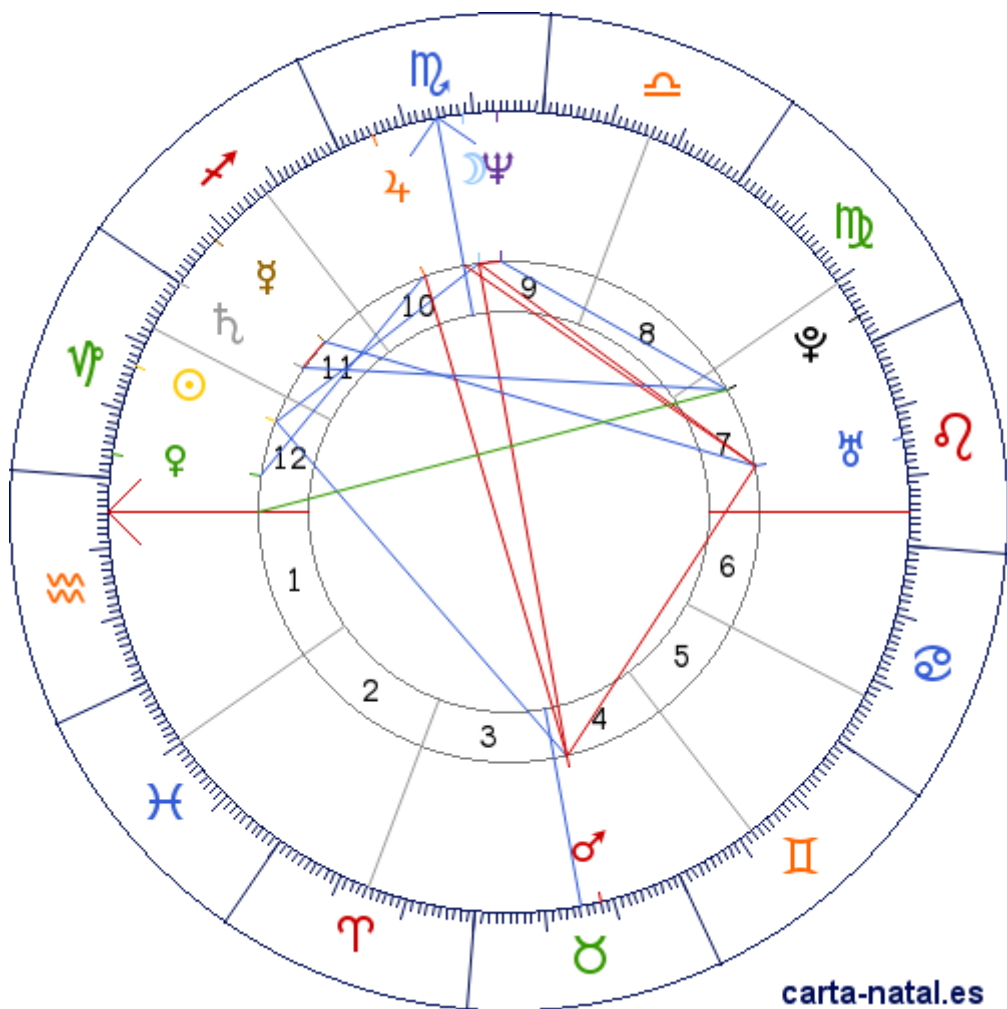

Carta natal

Rigoberta Menchú Tum

04/01/1959 08:00:00 (CST)

04/01/1959 14:00:00 UT

15:23:00N 90:50:00W

Tropical/geocéntrico

Carta eclíptica

Casas: Placidus

ARMC: 222°35'55.08888"

Generalidades

Casas (Placidus)

C 1 (AC)	♌	04°47'46"
C 2	♍	09°33'40"
C 3	♎	14°14'58"
C 4	♏	15°03'49"
C 5	♐	11°57'07"
C 6	♑	07°25'03"
C 7	♒	04°47'46"
C 8	♓	09°33'40"
C 9	♈	14°14'58"
C 10 (MC)	♉	15°03'49"
C 11	♊	11°57'07"
C 12	♋	07°25'03"

Planetas

☉	♍	13°28'19"	12
☽	♌	11°27'59"	9 » 10
♀	♈	21°53'33"	11
♀	♍	26°32'06"	12
♂	♏	18°00'37"	4
♃	♌	24°37'19"	10
♃	♈	29°53'11"	11
♃	♏	15°33'04"R	7
♃	♌	06°38'01"	9
♃	♍	04°01'24"R	7

Aspectos

☉	60°	☽	2.01° (A)
☉	120°	♂	4.54° (A)
☽	180°	♂	6.54° (A)
☽	90°	♃	4.08° (A)
☽	0°	♃	4.83° (S)
♀	0°	♃	7.99° (A)
♀	120°	♃	6.34° (S)
♀	60°	♃	1.91° (S)
♂	180°	♃	6.61° (A)
♂	90°	♃	2.46° (S)
♃	120°	♃	4.14° (A)
♃	90°	MC	0.49° (A)
♃	60°	♃	2.61° (S)
♃	150°	AC	0.77° (S)