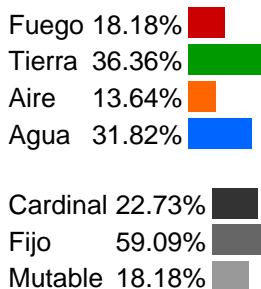

Carta natal

Rigoberta Menchú Tum

04/01/1959 08:00:00 (CST)

04/01/1959 14:00:00 UT

15:23:00N 90:50:00W

Tropical/geocéntrico

Carta eclíptica

Casas: Placidus

ARMC: 222°35'55.08888"

Generalidades

Casas (Placidus)

C 1 (AC)	♌	04°47'46"
C 2	♍	09°33'40"
C 3	♎	14°14'58"
C 4	♏	15°03'49"
C 5	♐	11°57'07"
C 6	♑	07°25'03"
C 7	♒	04°47'46"
C 8	♓	09°33'40"
C 9	♈	14°14'58"
C 10 (MC)	♉	15°03'49"
C 11	♊	11°57'07"
C 12	♋	07°25'03"

Planetas

☉	♍	13°28'19"	12
☽	♌	11°27'59"	9 » 10
♀	♈	21°53'33"	11
♀	♍	26°32'06"	12
♂	♏	18°00'37"	4
♃	♌	24°37'19"	10
♃	♈	29°53'11"	11
♃	♏	15°33'04"R	7
♃	♌	06°38'01"	9
♃	♍	04°01'24"R	7

Aspectos

☉	60°	☽	2.01° (A)
☉	120°	♂	4.54° (A)
☽	180°	♂	6.54° (A)
☽	90°	♃	4.08° (A)
☽	0°	♃	4.83° (S)
♀	0°	♃	7.99° (A)
♀	120°	♃	6.34° (S)
♀	60°	♃	1.91° (S)
♂	180°	♃	6.61° (A)
♂	90°	♃	2.46° (S)
♃	120°	♃	4.14° (A)
♃	90°	MC	0.49° (A)
♃	60°	♃	2.61° (S)
♃	150°	AC	0.77° (S)