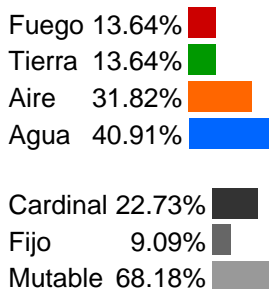

**Carta natal**

**Patty Hearst**

20/02/1954 18:01:00 (PST)

21/02/1954 02:01:00 UT

37:46:30N 122:25:10W

Tropical/geocéntrico

Carta eclíptica

Casas: Placidus

ARMC: 58°17'32.09208"

carta-natal.es

Generalidades

**Casas (Placidus)**

C 1 (AC)	♍	04°14'01"
C 2	♍	28°28'46"
C 3	♌	27°29'17"
C 4	♈	00°27'21"
C 5	♋	04°25'08"
C 6	♌	06°05'08"
C 7	♍	04°14'01"
C 8	♍	28°28'46"
C 9	♎	27°29'17"
C 10 (MC)	♏	00°27'21"
C 11	♏	04°25'08"
C 12	♏	06°05'08"