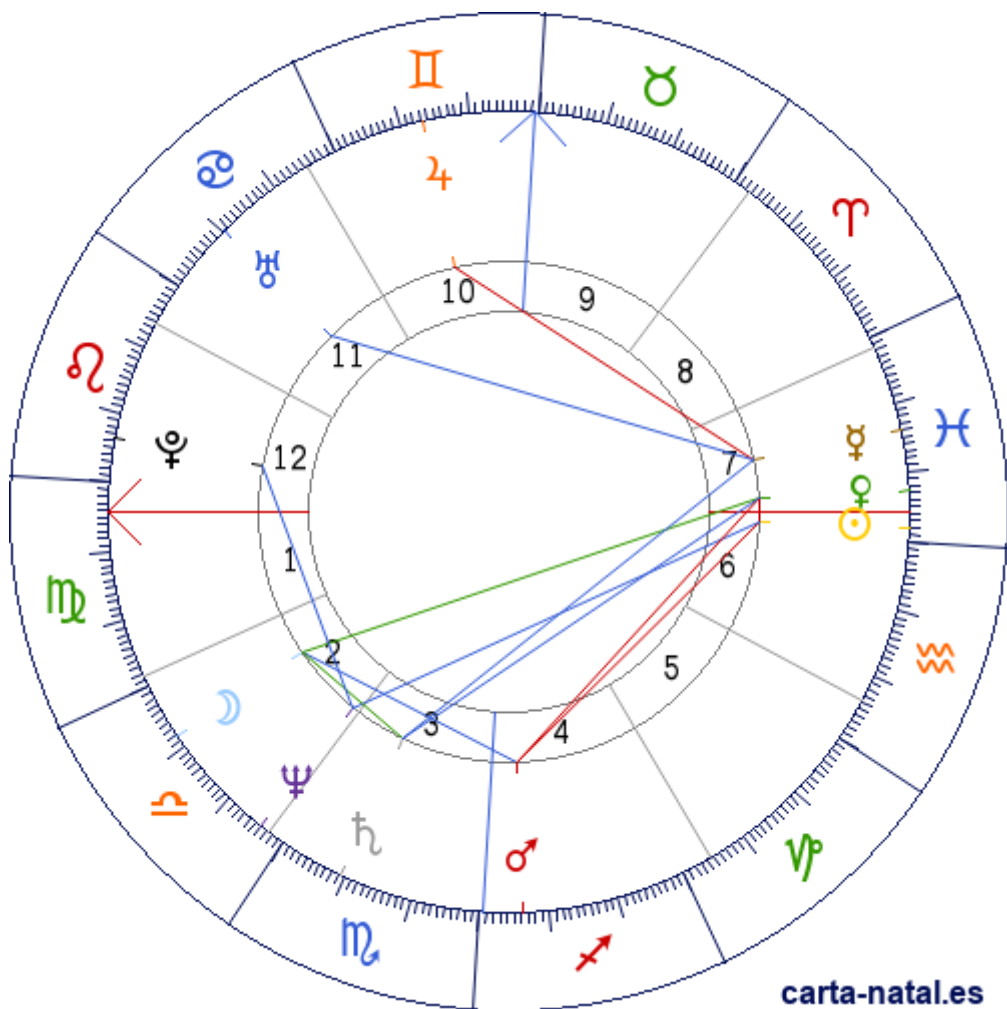

**Carta natal**

**Patty Hearst**

20/02/1954 18:01:00 (PST)

21/02/1954 02:01:00 UT

37:46:30N 122:25:10W

Tropical/geocéntrico

Carta eclíptica

Casas: Placidus

ARMC: 58°17'32.09208"

carta-natal.es

Generalidades

**Casas (Placidus)**

C 1 (AC)	♍	04°14'01"
C 2	♍	28°28'46"
C 3	♌	27°29'17"
C 4	♈	00°27'21"
C 5	♋	04°25'08"
C 6	♌	06°05'08"
C 7	♍	04°14'01"
C 8	♍	28°28'46"
C 9	♎	27°29'17"
C 10 (MC)	♏	00°27'21"
C 11	♏	04°25'08"
C 12	♏	06°05'08"

**Planetas**

☉	♋	01°54'33"	6 » 7
☾	♌	08°21'54"	2
♀	♋	16°04'37"R	7
♀	♋	07°14'59"	7
♂	♈	06°11'20"	4
♃	♏	16°36'15"	10
♄	♍	09°20'25"E	3
♅	♏	19°31'01"R	11
♆	♌	25°53'46"R	2 » 3
♇	♏	23°36'0"R	12

**Aspectos**

☉	♀	0°	5.34° (S)
☉	♂	90°	4.28° (A)
☉	♄	120°	6.01° (S)
☾	♀	150°	1.12° (S)
☾	♂	60°	2.18° (S)
☾	♄	30°	0.98° (A)
♀	♃	90°	0.53° (S)
♀	♄	120°	6.74° (A)
♀	♅	120°	3.44° (S)
♀	♂	90°	1.06° (S)
♀	♄	120°	2.09° (A)
♄	♇	60°	2.3° (S)