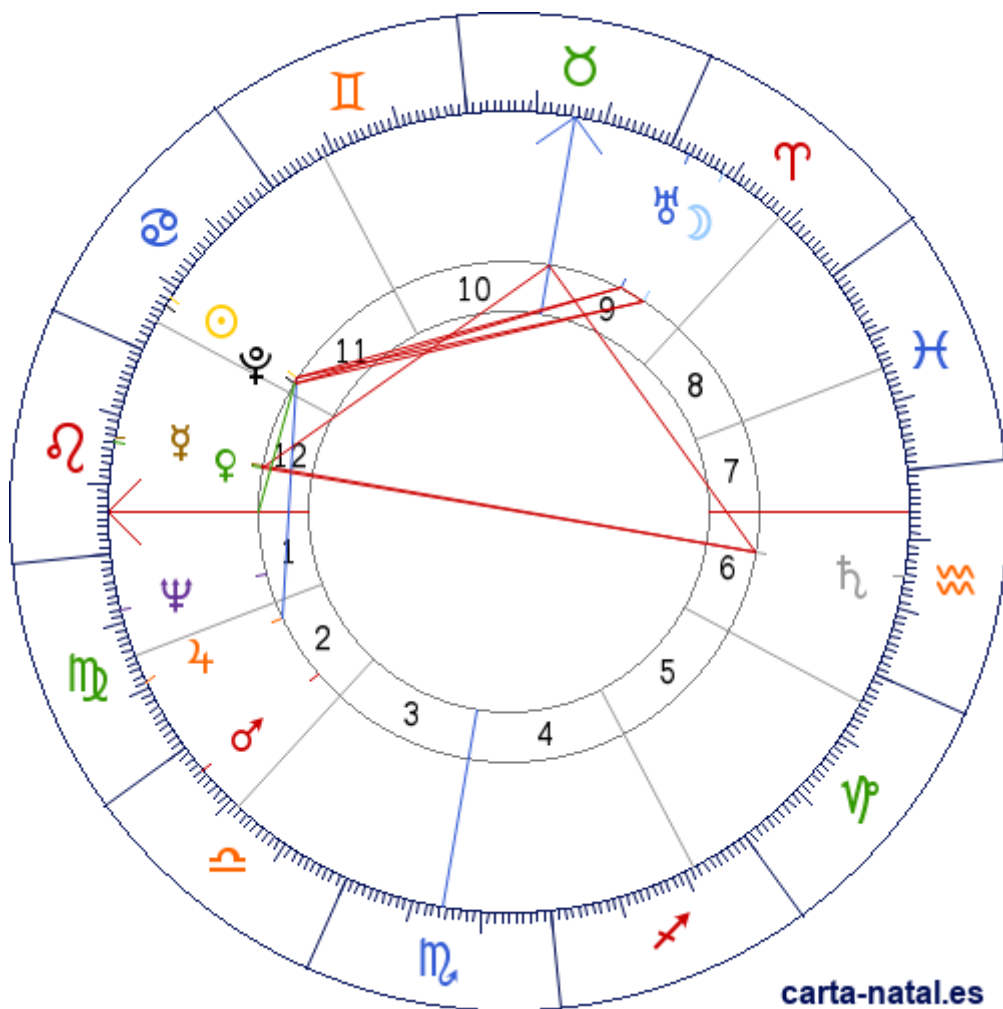

**Carta natal**

**Robert Bourassa**

14/07/1933 08:15:00 (EDT)

14/07/1933 12:15:00 UT

45:30:32N 73:35:16W

Tropical/geocéntrico

Carta eclíptica

Casas: Placidus

ARMC: 42°04'28.16292"

carta-natal.es

Generalidades

Fuego	50%	<span style="display:inline-block; width:15px; height:10px; background-color:red;"></span>
Tierra	18.18%	<span style="display:inline-block; width:15px; height:10px; background-color:green;"></span>
Aire	13.64%	<span style="display:inline-block; width:15px; height:10px; background-color:orange;"></span>
Agua	18.18%	<span style="display:inline-block; width:15px; height:10px; background-color:blue;"></span>
Cardinal	45.45%	<span style="display:inline-block; width:15px; height:10px; background-color:black;"></span>
Fijo	45.45%	<span style="display:inline-block; width:15px; height:10px; background-color:grey;"></span>
Mutable	9.09%	<span style="display:inline-block; width:15px; height:10px; background-color:lightgrey;"></span>

**Planetas**

♁	♁	21°34'27"	11 » 12
♁	♏	21°30'23"	9
♀	♏	13°08'45"	12
♀	♏	13°57'37"	12
♂	♏	04°10'02"	2
♃	♏	18°57'17"	2
♃	♏	14°38'16"R	6
♏	♏	27°15'58"	9
♏	♏	08°13'18"	1
♏	♁	22°57'18"	11 » 12

**Aspectos**

♁	90°	♁	0.07° (A)
♁	60°	♏	2.62° (S)
♁	90°	♏	5.69° (A)
♁	0°	♀	1.38° (A)
♁	0°	♏	5.76° (A)
♁	90°	♀	1.45° (A)
♀	0°	♀	0.81° (S)
♀	180°	♃	1.49° (A)
♀	180°	♃	0.68° (A)
♀	90°	MC	0.58° (S)
♃	90°	MC	0.1° (A)
♏	90°	♀	4.31° (A)
♀	30°	AC	1° (S)