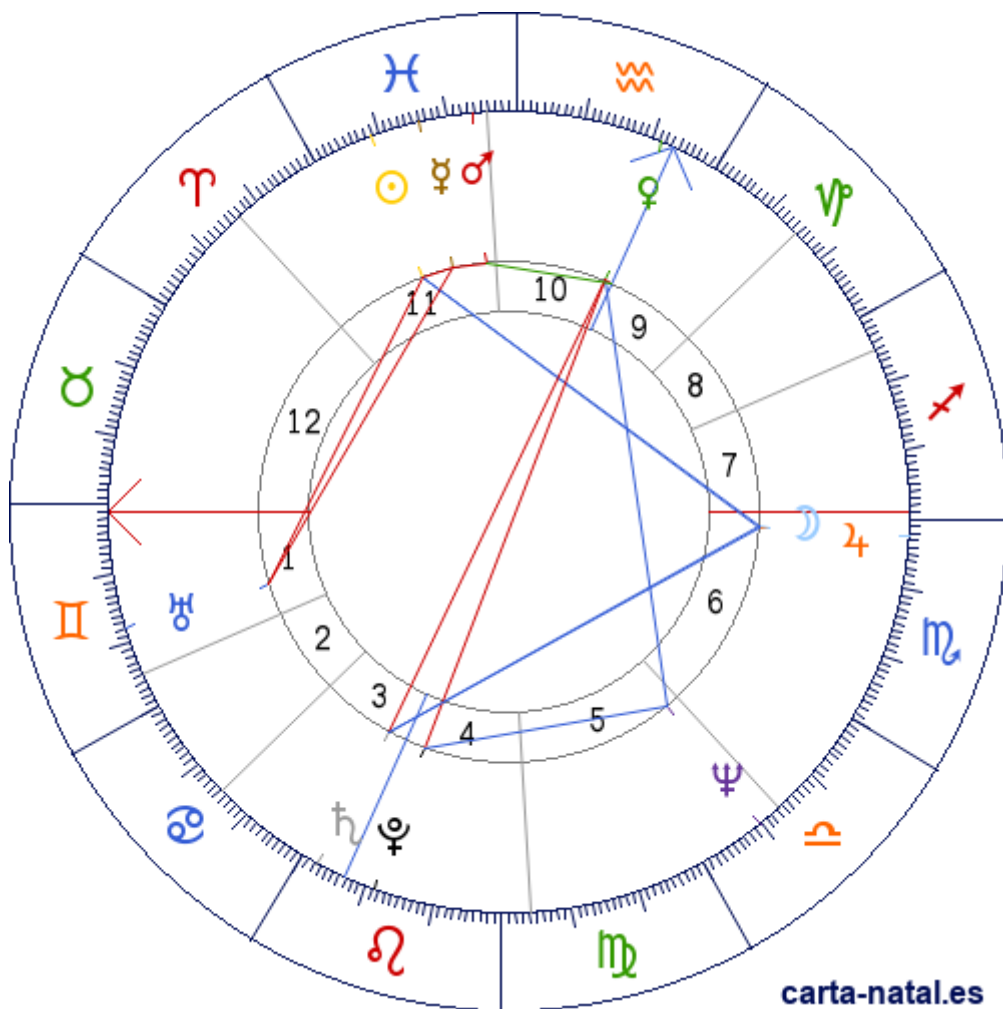

**Carta natal**

**Mitt Romney**

12/03/1947 09:51:00 (EST)

12/03/1947 14:51:00 UT

42:19:53N 83:02:45W

Tropical/geocéntrico

Carta eclíptica

Casas: Placidus

ARMC: 309°06'42.41412"

carta-natal.es

Generalidades

**Casas (Placidus)**

C 1 (AC)	♈	01°01'14"
C 2	♈	24°59'58"
C 3	♉	15°13'54"
C 4	♊	06°43'07"
C 5	♈	04°08'52"
C 6	♉	13°24'48"
C 7	♊	01°01'14"
C 8	♊	24°59'58"
C 9	♈	15°13'54"
C 10 (MC)	♈	06°43'07"
C 11	♈	04°08'52"
C 12	♈	13°24'48"

**Planetas**

☉	♈	21°11'28"	11
☾	♈	27°36'57"	6 » 7
☿	♈	13°55'25" <u>R</u>	11
♀	♈	08°32'35"	10
♂	♈	06°14'07"	11
♃	♈	27°33'27" <u>E</u>	6 » 7
♄	♈	02°23'39" <u>R</u>	3
♅	♈	17°51'12"	1
♆	♈	09°56'15" <u>R</u>	5 » 6
♇	♈	11°21'55" <u>R</u>	4

**Aspectos**

☉	120°	☾	6.42° (S)
☉	0°	♀	7.27° (S)
☉	120°	♃	6.37° (A)
☉	90°	♅	3.34° (S)
☾	0°	♃	0.06° (S)
☾	120°	♄	4.78° (A)
♀	0°	♂	7.69° (A)
♀	90°	♅	3.93° (S)
♀	180°	♄	6.15° (S)
♀	120°	♆	1.39° (A)
♀	180°	♇	2.82° (A)
♀	0°	MC	1.82° (A)
♂	30°	MC	0.48° (S)
♃	120°	♄	4.84° (A)
♆	60°	♇	1.43° (S)