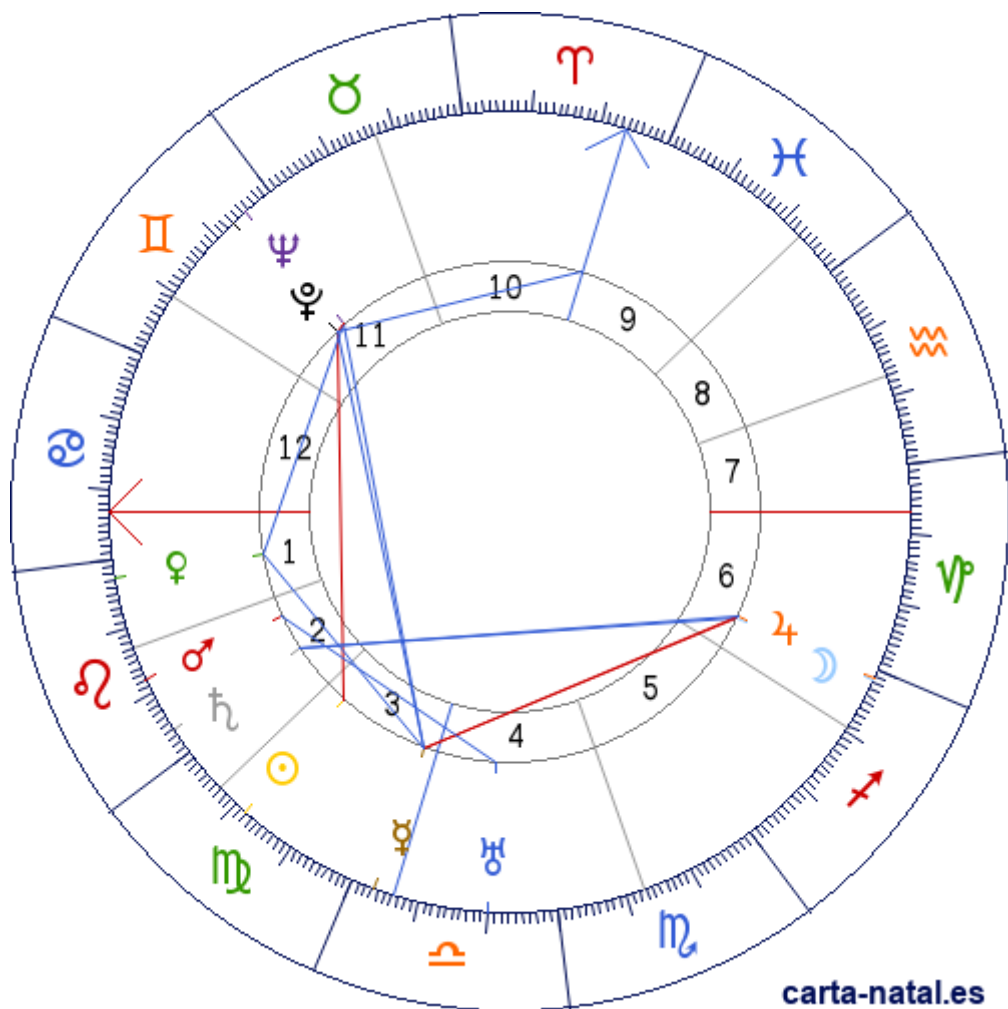

Carta natal

Ángel González Palencia

04/09/1889 01:30:00 (LMT)

04/09/1889 01:42:00 UT

39:50:00N 03:00:00W

Tropical/geocéntrico

Carta eclíptica

Casas: Placidus

ARMC: 05°52'24.0438"

carta-natal.es

Generalidades

Casas (Placidus)

C 1 (AC)	♌	23°10'36"
C 2	♍	13°10'29"
C 3	♎	06°40'48"
C 4	♏	06°23'53"
C 5	♐	12°50'49"
C 6	♑	20°36'41"
C 7	♒	23°10'36"
C 8	♓	13°10'29"
C 9	♈	06°40'48"
C 10 (MC)	♉	06°23'53"
C 11	♊	12°50'49"
C 12	♋	20°36'41"

Planetas

☉	♎	11°41'17"	3
☾	♑	28°12'50"	6
☿	♏	03°15'45"	3 » 4
♀	♍	02°42'08"	1
♂	♍	17°52'27"	2
♃	♑	28°35'19"	6
♄	♍	26°10'14"	2
♅	♏	19°53'49"	4
♆	♏	04°34'20"E	11
♇	♏	06°55'52"E	11

Aspectos

☉	90°	♀	4.76° (S)
☾	90°	♀	5.05° (A)
☾	0°	♃	0.37° (A)
☾	120°	♄	2.04° (S)
♀	60°	♀	0.56° (S)
♀	90°	♃	4.67° (S)
♀	120°	♅	1.31° (A)
♀	120°	☿	3.67° (A)
♀	60°	♅	1.87° (A)
♂	60°	♅	2.02° (A)
♃	120°	♄	2.42° (A)
♅	0°	☿	2.36° (A)
☿	60°	MC	0.53° (A)