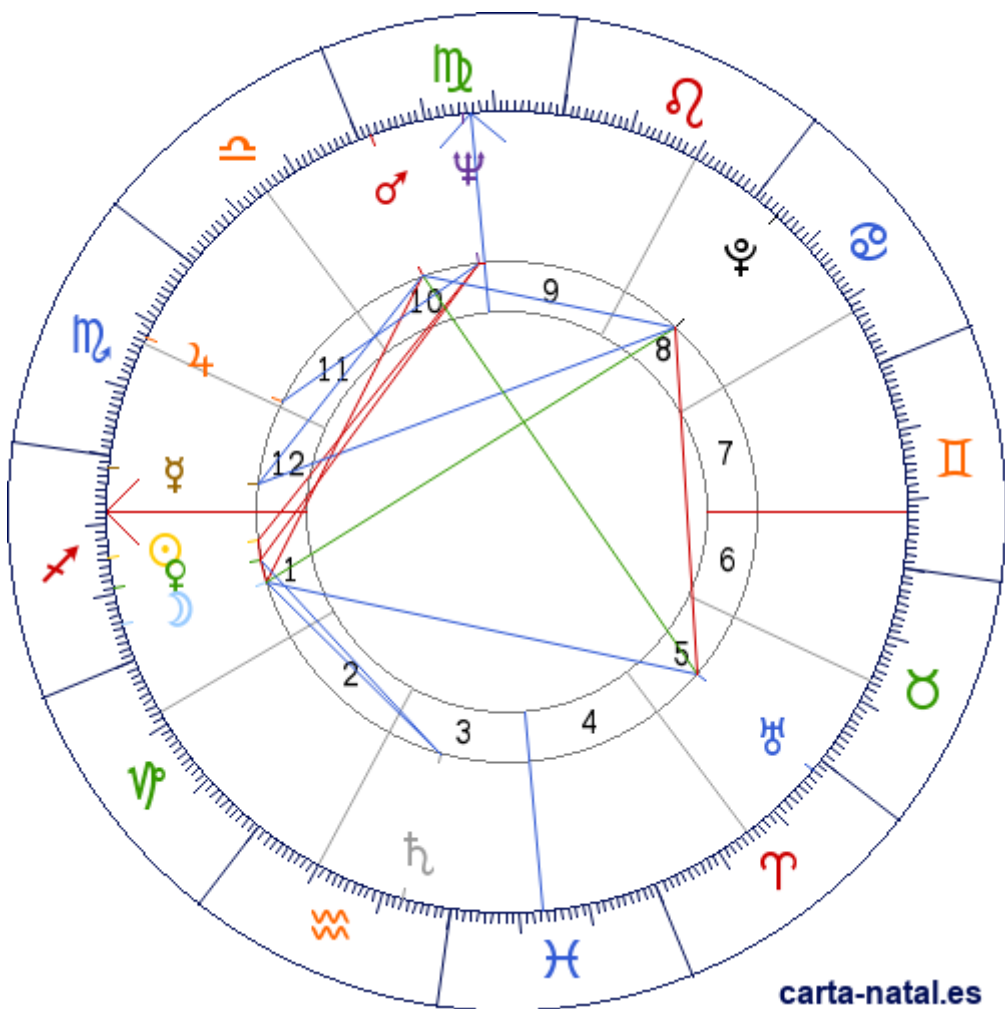

**Carta natal**

**Frank País**

07/12/1934 06:00:00 (CST)

07/12/1934 11:00:00 UT

20:01:29N 75:49:19W

Tropical/geocéntrico

Carta eclíptica

Casas: Placidus

ARMC: 164°42'21.30264"

carta-natal.es

Generalidades

Fuego 63.64%

Tierra 22.73%

Aire 4.55%

Agua 9.09%

Cardinal 9.09%

Fijo 9.09%

Mutable 81.82%

**Casas (Placidus)**

C 1 (AC) ♈ 08°08'16"

C 2 ♍ 08°00'10"

C 3 ♎ 10°01'35"

C 4 ♏ 13°24'07"

C 5 ♐ 15°10'44"

♅ ♏ 14°33'20" 10

♁ ♏ 25°44'54" R 8

**Aspectos**

☉ 0° ♀ 4.51° (S)

☉ 90° ♀ 0.11° (S)

☽ 0° ♀ 5.3° (S)

☽ 90° ♂ 3.53° (A)

☽ 60° ♄ 1.52° (S)