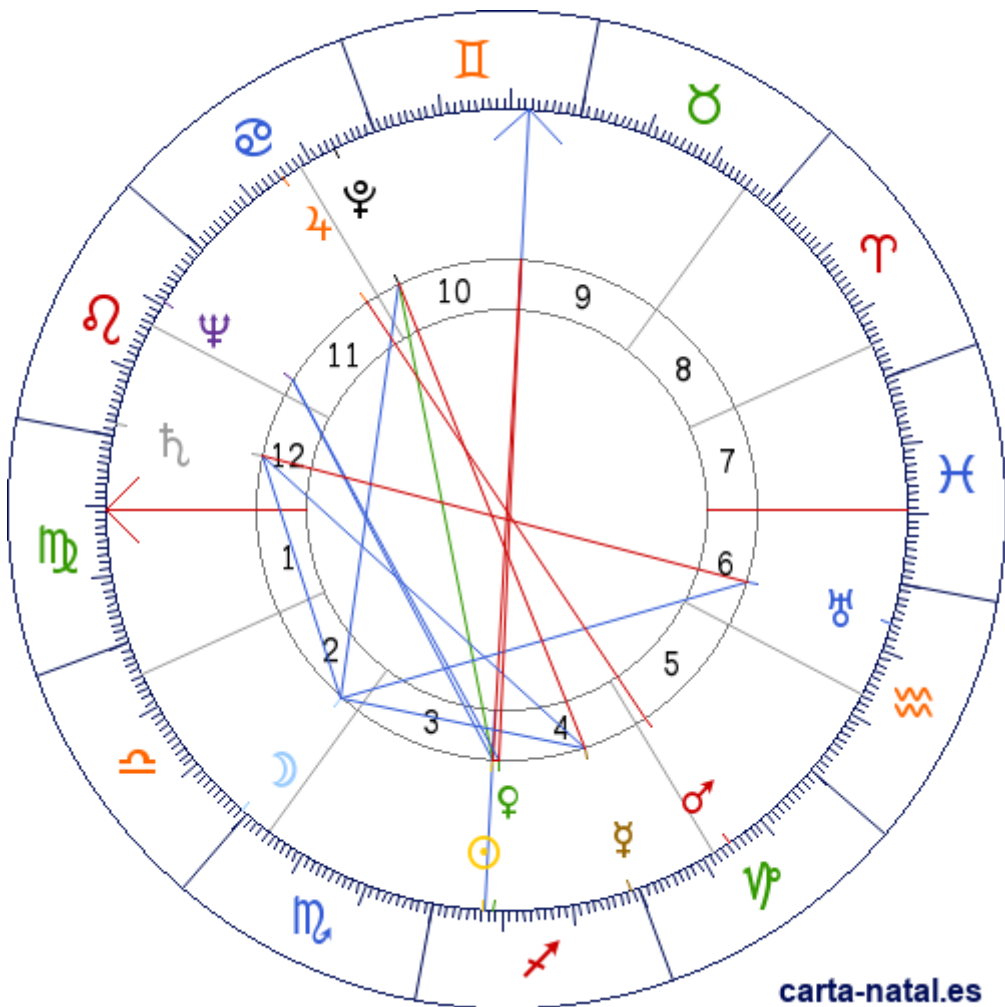

Carta natal

Madeliene L'Engle

29/11/1918 23:45:00 (EST)

30/11/1918 04:45:00 UT

40:42:51N 74:00:21W

Tropical/geocéntrico

Carta eclíptica

Casas: Placidus

ARMC: 65°29'35.12004"

carta-natal.es

Generalidades

Fuego 40.91%

Tierra 22.73%

Aire 27.27%

Agua 9.09%

Cardinal 31.82%

♆ ♎ 09°14'22"R 11 » 12

♇ ♋ 06°08'40"R 10

Aspectos

♁ 0° ♀ 1.51° (S)

♁ 120° ♀ 2.06° (A)

♁ 150° ♀ 1.03° (S)

♁ 180° MC 0.13° (S)

☾ 60° ♀ 0.72° (S)