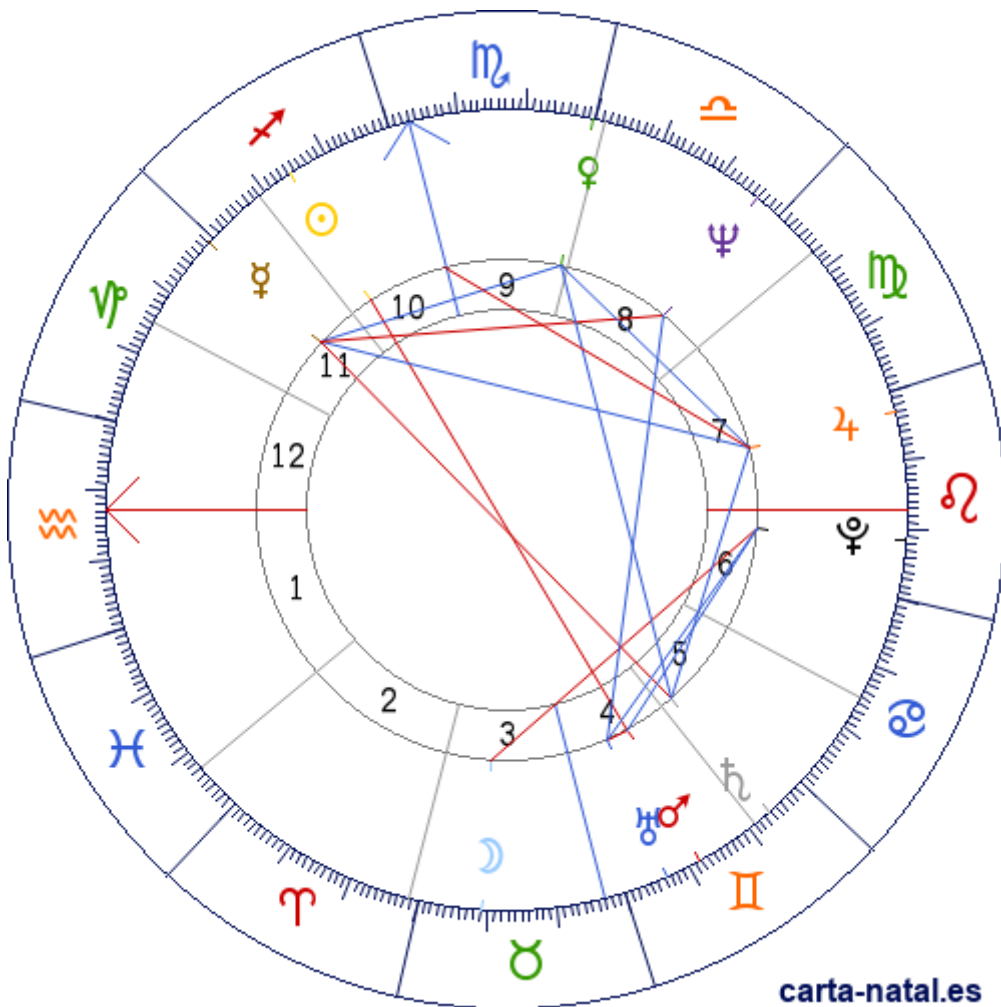

Carta natal

Jim Morrison

08/12/1943 11:55:00 (EWT)  
08/12/1943 15:55:00 UT

28:05:01N 80:36:29W

Tropical/geocéntrico  
Carta eclíptica  
Casas: Placidus

ARMC: 234°40'23.19564"

carta-natal.es

Generalidades

Casas (Placidus)

C 1 (AC)		12°50'26"
C 2		23°08'32"
C 3		28°41'22"
C 4		26°58'00"
C 5		21°04'03"
C 6		14°50'28"
C 7		12°50'26"
C 8		23°08'32"
C 9		28°41'22"
C 10 (MC)		26°58'00"
C 11		21°04'03"
C 12		14°50'28"

Planetas

		15°41'33"	10
		09°13'11"	3
		00°53'01"	11
		00°22'57"	9
		11°39'42" <u>R</u>	4
		27°00'58"	7
		23°44'44" <u>R</u>	5
		06°27'28" <u>R</u>	4
		04°00'50"	8
		08°34'31" <u>R</u>	6

Aspectos

	180°		4.03° (S)
	90°		0.64° (S)
	60°		0.5° (S)
	120°		3.87° (S)
	180°		7.14° (S)
	90°		3.13° (A)
	60°		3.37° (S)
	120°		6.64° (S)
	0°		5.2° (A)
	60°		3.09° (A)
	60°		3.27° (S)
	90°	MC	0.05° (A)
	120°		2.44° (A)
	60°		2.12° (S)