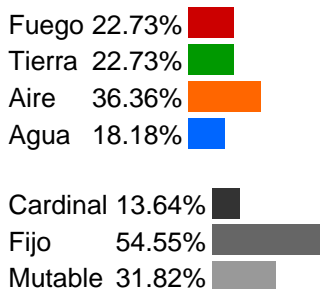

Carta natal

Jim Morrison

08/12/1943 11:55:00 (EWT)  
08/12/1943 15:55:00 UT

28:05:01N 80:36:29W

Tropical/geocéntrico  
Carta eclíptica  
Casas: Placidus

ARMC: 234°40'23.19564"

carta-natal.es

Generalidades

Casas (Placidus)

C 1 (AC)		12°50'26"
C 2		23°08'32"
C 3		28°41'22"
C 4		26°58'00"
C 5		21°04'03"
C 6		14°50'28"
C 7		12°50'26"
C 8		23°08'32"
C 9		28°41'22"
C 10 (MC)		26°58'00"
C 11		21°04'03"
C 12		14°50'28"