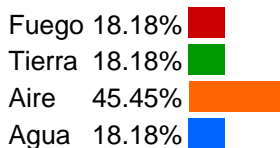

Generalidades

Casas (Placidus)

C 1 (AC)	♈	10°50'59"
C 2	♉	27°12'35"
C 3	♊	27°21'59"
C 4	♋	19°53'01"
C 5	♌	10°43'26"
C 6	♍	04°49'13"
C 7	♎	10°50'59"
C 8	♏	27°12'35"
C 9	♐	27°21'59"
C 10 (MC)	♑	19°53'01"
C 11	♒	10°43'26"
C 12	♓	04°49'13"

Planetas

☉	♊	17°58'08"	12
☾	♊	29°58'38"	12
☿	♊	13°46'33"	12
♀	♉	04°36'08"	1
♂	♋	20°51'13"	11
♃	♋	07°40'57"	10 » 11
♄	♊	27°15'07"	2 » 3
♅	♊	04°19'56"	11 » 12
♆	♏	23°59'52"R	5
♇	♋	28°12'48"R	4

Aspectos

☉	0°	♀	4.19° (A)
☾	90°	♄	2.73° (S)
☾	120°	♀	1.76° (S)
♀	90°	♃	3.08° (A)
♀	60°	♅	0.27° (S)
♂	120°	♄	6.4° (A)
♂	180°	♅	3.14° (A)
♂	30°	MC	0.97° (A)
♄	60°	♅	3.25° (S)
♄	30°	♀	0.96° (A)