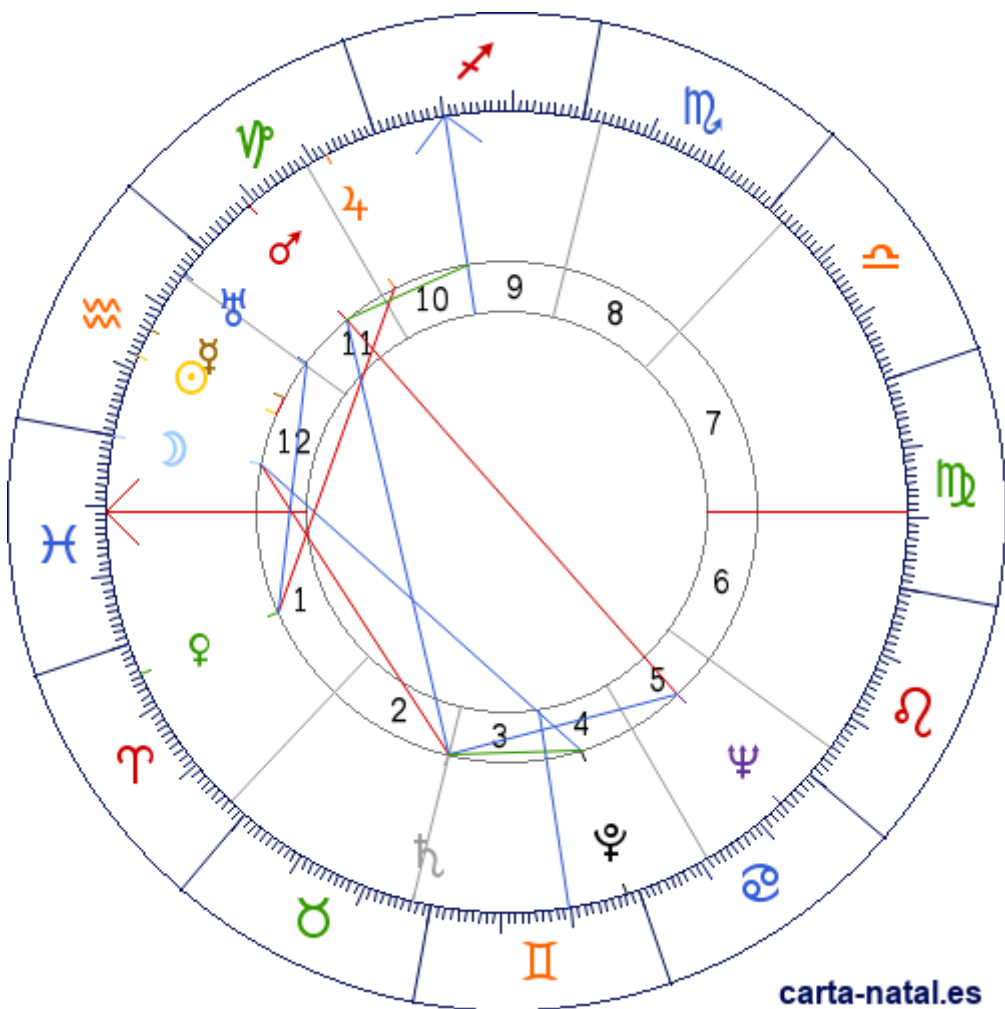

Carta natal

Ramón Mercader del Río

07/02/1913 08:00:00 (WET)
07/02/1913 08:00:00 UT

41:23:20N 02:09:32E

Tropical/geocéntrico
Carta eclíptica
Casas: Placidus

ARMC: 258°59'38.11632"

Generalidades

Casas (Placidus)

C 1 (AC)	♈	10°50'59"
C 2	♉	27°12'35"
C 3	♊	27°21'59"
C 4	♋	19°53'01"
C 5	♌	10°43'26"
C 6	♍	04°49'13"
C 7	♎	10°50'59"
C 8	♏	27°12'35"
C 9	♐	27°21'59"
C 10 (MC)	♑	19°53'01"
C 11	♒	10°43'26"
C 12	♓	04°49'13"

Planetas

☉	♊	17°58'08"	12
☾	♊	29°58'38"	12
☿	♊	13°46'33"	12
♀	♉	04°36'08"	1
♂	♋	20°51'13"	11
♃	♋	07°40'57"	10 » 11
♄	♊	27°15'07"	2 » 3
♅	♊	04°19'56"	11 » 12
♆	♏	23°59'52"R	5
♇	♋	28°12'48"R	4

Aspectos

☉	0°	♀	4.19° (A)
☾	90°	♄	2.73° (S)
☾	120°	♀	1.76° (S)
♀	90°	♃	3.08° (A)
♀	60°	♅	0.27° (S)
♂	120°	♄	6.4° (A)
♂	180°	♅	3.14° (A)
♂	30°	MC	0.97° (A)
♄	60°	♅	3.25° (S)
♄	30°	♀	0.96° (A)