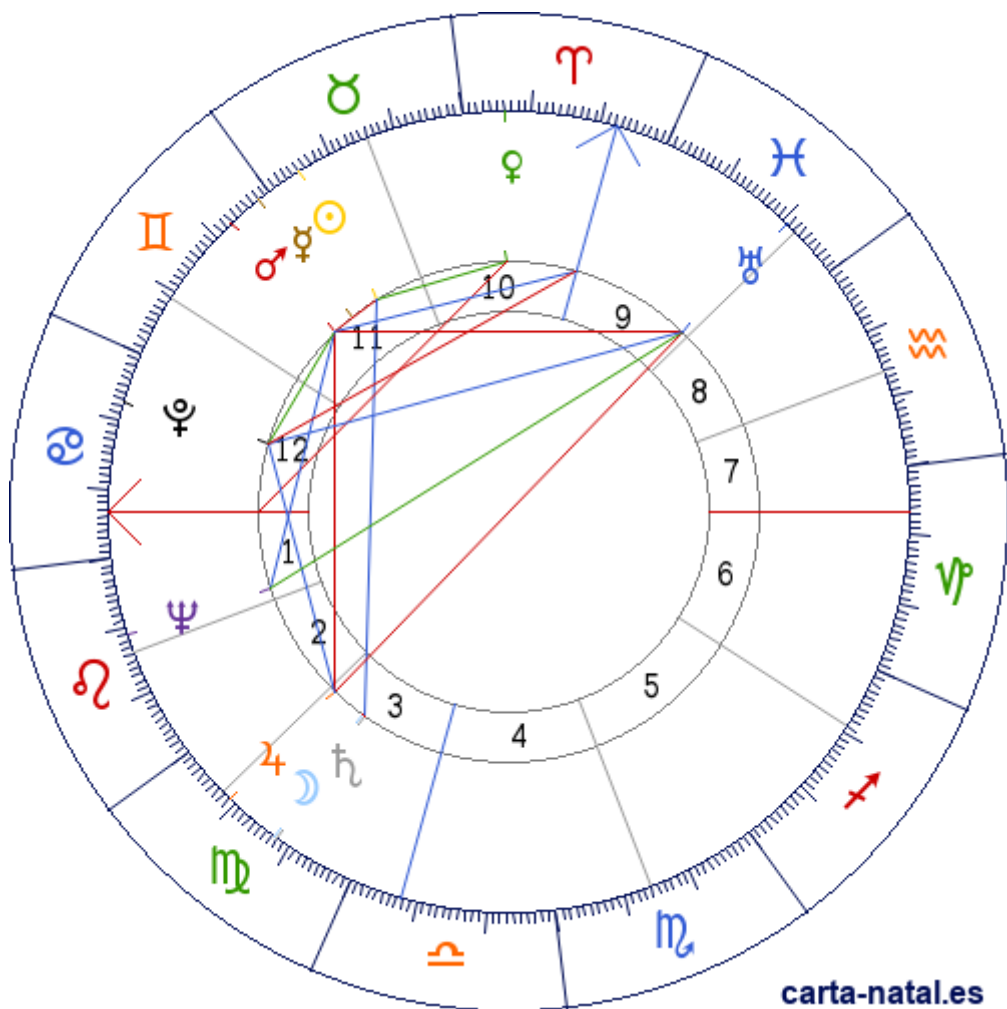

**Carta natal**

**Carlos Valcárcel Mavor**

16/05/1921 09:00:00 (WET)

16/05/1921 09:00:00 UT

38:14:00N 01:25:00W

Tropical/geocéntrico

Carta eclíptica

Casas: Placidus

ARMC: 07°06'57.681"

carta-natal.es

Generalidades

**Casas (Placidus)**

C 1 (AC)	♈	23°17'24"
C 2	♉	13°45'47"
C 3	♊	07°44'16"
C 4	♋	07°44'57"
C 5	♌	13°56'11"
C 6	♍	21°01'42"
C 7	♎	23°17'24"
C 8	♏	13°45'47"
C 9	♐	07°44'16"
C 10 (MC)	♈	07°44'57"
C 11	♉	13°56'11"
C 12	♊	21°01'42"

**Planetas**

☉	♈	24°56'15"	11
☾	♊	17°31'42"	3
♀	♉	02°02'55"	11
♂	♈	23°58'31"	10
♁	♉	07°11'0"	11
♃	♊	09°05'28"	3
♄	♊	17°59'17" <sup>E</sup>	3
♅	♈	09°17'52"	9
♆	♉	11°07'22"	1 » 2
♇	♈	07°22'34"	12

**Aspectos**

90°

MC

0.37° (S)

---