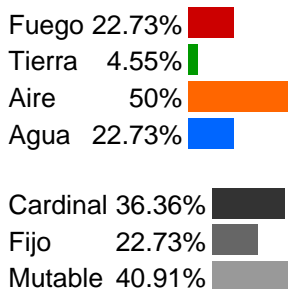

Carta natal

David Ben-Gurion

16/10/1886 12:24:00 (LMT)

16/10/1886 11:02:30 UT

52:37:25N 20:22:32E

Tropical/geocéntrico

Carta eclíptica

Casas: Placidus

ARMC: 210°53'13.77528"

carta-natal.es

Generalidades

Casas (Placidus)

C 1 (AC)	♂	26°39'49"
C 2	♌	12°40'44"
C 3	♍	01°11'34"
C 4	♎	03°06'22"
C 5	♏	24°23'29"
C 6	♐	11°02'19"
C 7	♑	26°39'49"
C 8	♒	12°40'44"
C 9	♓	01°11'34"
C 10 (MC)	♈	03°06'22"
C 11	♉	24°23'29"
C 12	♊	11°02'19"