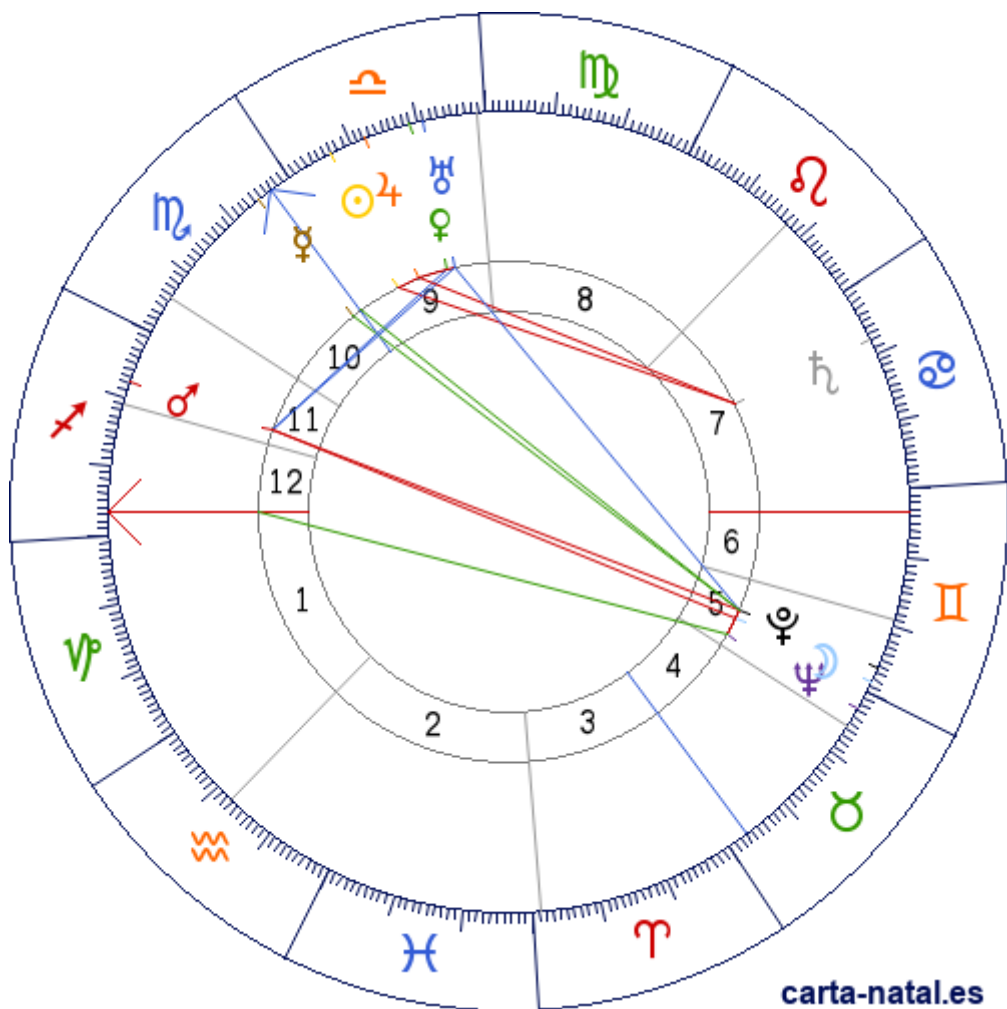

Carta natal

David Ben-Gurion

16/10/1886 12:24:00 (LMT)

16/10/1886 11:02:30 UT

52:37:25N 20:22:32E

Tropical/geocéntrico

Carta eclíptica

Casas: Placidus

ARMC: 210°53'13.77528"

carta-natal.es

Generalidades

Casas (Placidus)

C 1 (AC)	♂	26°39'49"
C 2	♌	12°40'44"
C 3	♍	01°11'34"
C 4	♎	03°06'22"
C 5	♏	24°23'29"
C 6	♐	11°02'19"
C 7	♑	26°39'49"
C 8	♒	12°40'44"
C 9	♓	01°11'34"
C 10 (MC)	♈	03°06'22"
C 11	♉	24°23'29"
C 12	♊	11°02'19"

Planetas

☉	♋	23°00'51"	9
☾	♌	01°32'33"	5
☿	♌	05°17'27"	10
♀	♌	11°03'51"	9
♂	♌	07°44'41"	11 » 12
♃	♌	17°47'52"	9
♄	♌	22°12'37"	7
♅	♌	09°03'26"	9
♆	♎	27°17'46" <u>R</u>	5
♇	♐	03°45'30" <u>R</u>	5

Aspectos

☉	0°	♌	5.22° (S)
☉	90°	♌	0.8° (S)
☾	180°	♌	6.2° (A)
☾	0°	♌	4.25° (S)
☾	0°	♌	2.22° (A)
♀	150°	♌	1.53° (S)
♀	60°	♌	3.32° (S)
♀	0°	♌	6.73° (A)
♀	0°	♌	2.01° (S)
♂	60°	♌	1.31° (A)
♂	180°	♌	3.99° (S)
♃	90°	♌	4.41° (A)
♄	120°	♌	5.3° (S)
♅	0°	♌	6.46° (S)
♆	150°	AC	0.63° (A)