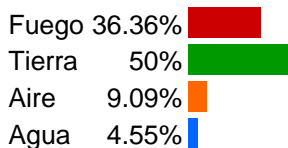

Generalidades

Casas (Placidus)

C 1 (AC)	♍	02°21'50"
C 2	♌	13°28'24"
C 3	♈	26°24'51"
C 4	♇	29°13'18"
C 5	♊	23°16'28"
C 6	♋	13°04'01"
C 7	♌	02°21'50"
C 8	♍	13°28'24"
C 9	♎	26°24'51"
C 10 (MC)	♏	29°13'18"
C 11	♐	23°16'28"
C 12	♑	13°04'01"

Planetas

☉	♎	18°23'38"	8
☾	♑	04°19'27"	11
☿	♎	24°06'17"<u>R</u>	8 » 9
♀	♏	13°40'37"	8
♂	♑	17°58'15"	12
♃	♍	17°29'25"<u>E</u>	1
♅	♇	02°44'53"<u>R</u>	3
♁	♊	13°28'34"<u>R</u>	4
♄	♎	18°41'17"	8
♆	♌	29°36'24"	7

Aspectos

☉	0°	♀	5.71° (A)
☉	90°	♂	0.42° (S)
☉	120°	♃	0.9° (S)
☉	120°	♁	4.92° (S)
☉	0°	♄	0.29° (A)
☾	120°	♅	1.58° (S)
☾	120°	♀	4.72° (S)
♀	120°	♃	6.61° (A)
♀	0°	♄	5.42° (A)
♀	120°	♂	4.29° (A)
♀	90°	♁	0.2° (S)
♂	30°	♃	0.48° (S)
♂	90°	♄	0.72° (A)
♃	120°	♁	4.01° (S)
♃	120°	♄	1.2° (S)