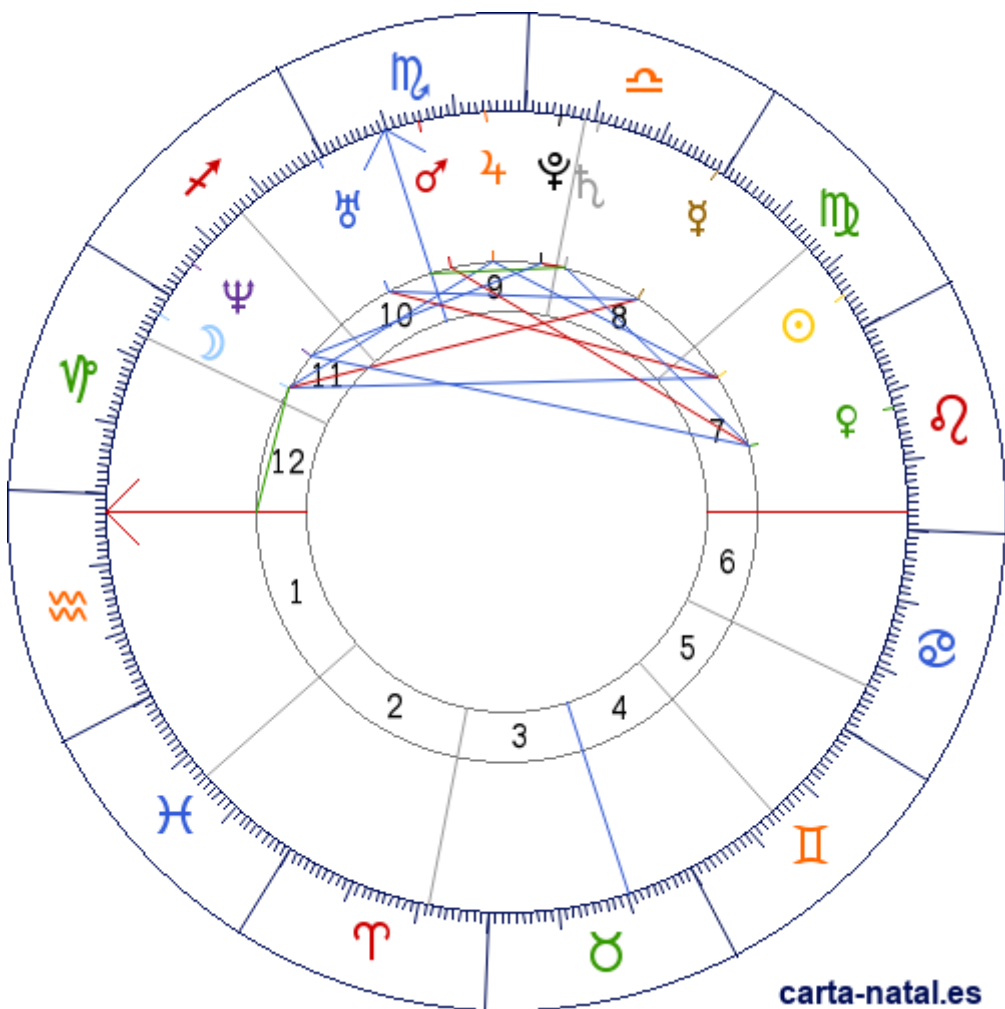

Carta natal

LeAnn Rimes

28/08/1982 17:45:00 (CDT)

28/08/1982 22:45:00 UT

32:17:56N 90:11:05W

Tropical/geocéntrico

Carta eclíptica

Casas: Placidus

ARMC: 227°53'13.73568"

carta-natal.es

Generalidades

Fuego 18.18%

Tierra 27.27%

Aire 31.82%

Agua 22.73%

Cardinal 31.82%

Fijo 45.45%

Mutable 22.73%

Casas (Placidus)

C 1 (AC) ♁ 02°36'59"

C 2 ♋ 13°56'55"

C 3 ♌ 21°15'55"

C 4 ♍ 20°19'43"

C 5 ♎ 14°10'12"

♆ ♈ 24°17'26" R 11

♇ ♑ 24°57'05" 9

Aspectos

☉ 120° ☾ 2.31° (A)

☉ 60° ♃ 0.37° (A)

☉ 90° ♅ 4.55° (S)

☾ 90° ♀ 1.95° (S)

☾ 60° ♃ 2.68° (A)