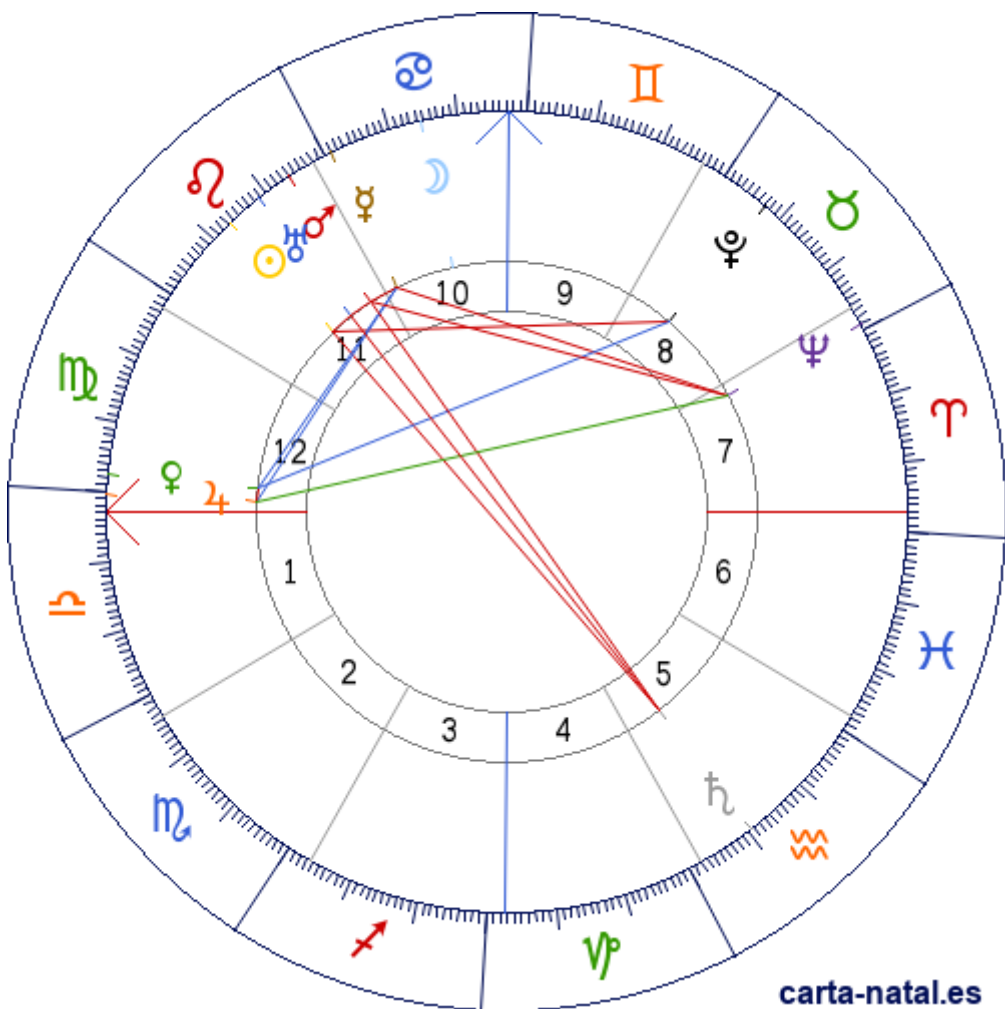

Carta natal

Reynaldo Hahn

09/08/1874 09:00:00 (CMT)

09/08/1874 13:27:40 UT

10:29:17N 66:52:45W

Tropical/geocéntrico

Carta eclíptica

Casas: Placidus

ARMC: 92°54'27.4248"

carta-natal.es

Generalidades

Fuego 27.27%

Tierra 18.18%

Aire 22.73%

Agua 31.82%

Cardinal 50%

Fijo 40.91%

Mutable 9.09%

Casas (Placidus)

C 1 (AC) ♈ 02°56'01"

C 2 ♎ 03°32'56"

C 3 ♈ 03°34'39"

C 4 ♋ 02°40'04"

C 5 ♌ 01°55'10"

♆ ♋ 00°49'03" R 7 » 8

♇ ♋ 22°40'36" 8

Aspectos

☉ 180° ♅ 6.2° (S)

☉ 0° ♁ 5.47° (S)

☉ 90° ♁ 5.95° (A)

♀ 60° ♀ 1.56° (A)

♀ 0° ♂ 6.92° (S)