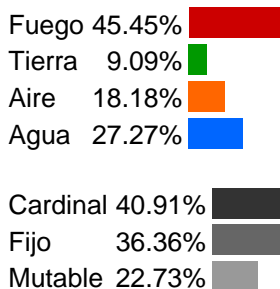

Carta natal

Adriana Aguirre

16/12/1951 22:00:00 (/03)  
17/12/1951 01:00:00 UT

34:36:47S 58:22:38W

Tropical/geocéntrico  
Carta eclíptica  
Casas: Placidus

ARMC: 41°28'45.34104"

carta-natal.es

Generalidades

Casas (Placidus)

C 1 (AC)	♌	23°57'55"
C 2	♍	05°10'21"
C 3	♎	13°50'44"
C 4	♏	13°56'23"
C 5	♐	07°57'09"
C 6	♐	29°52'40"
C 7	♑	23°57'55"
C 8	♒	05°10'21"
C 9	♓	13°50'44"
C 10 (MC)	♈	13°56'23"
C 11	♉	07°57'09"
C 12	♊	29°52'40"

Planetas

☉	♈	24°16'24"	5
☾	♎	03°53'40"	1
☿	♐	24°29'17"R	5
♀	♋	10°19'28"	3 » 4
♂	♎	12°44'38"	2 » 3
♃	♈	04°44'11"	8
♅	♎	13°40'16"	2 » 3
♁	♌	12°41'13"R	12
♂	♎	21°18'52"	3
♁	♎	21°25'17"R	1

Aspectos

☉	0°	♀	0.21° (A)
☉	60°	♁	2.96° (S)
☉	120°	♁	2.85° (S)
☉	150°	AC	0.31° (A)
☾	120°	♃	0.84° (A)
♀	60°	♁	3.17° (A)
♀	120°	♁	3.07° (A)
♀	150°	AC	0.52° (A)
♀	120°	♁	2.36° (A)
♂	0°	♅	0.93° (A)
♂	90°	♁	0.06° (S)
♅	90°	♁	0.98° (S)
♅	0°	♁	7.64° (A)
♅	150°	MC	0.27° (S)
♁	60°	♁	0.11° (A)