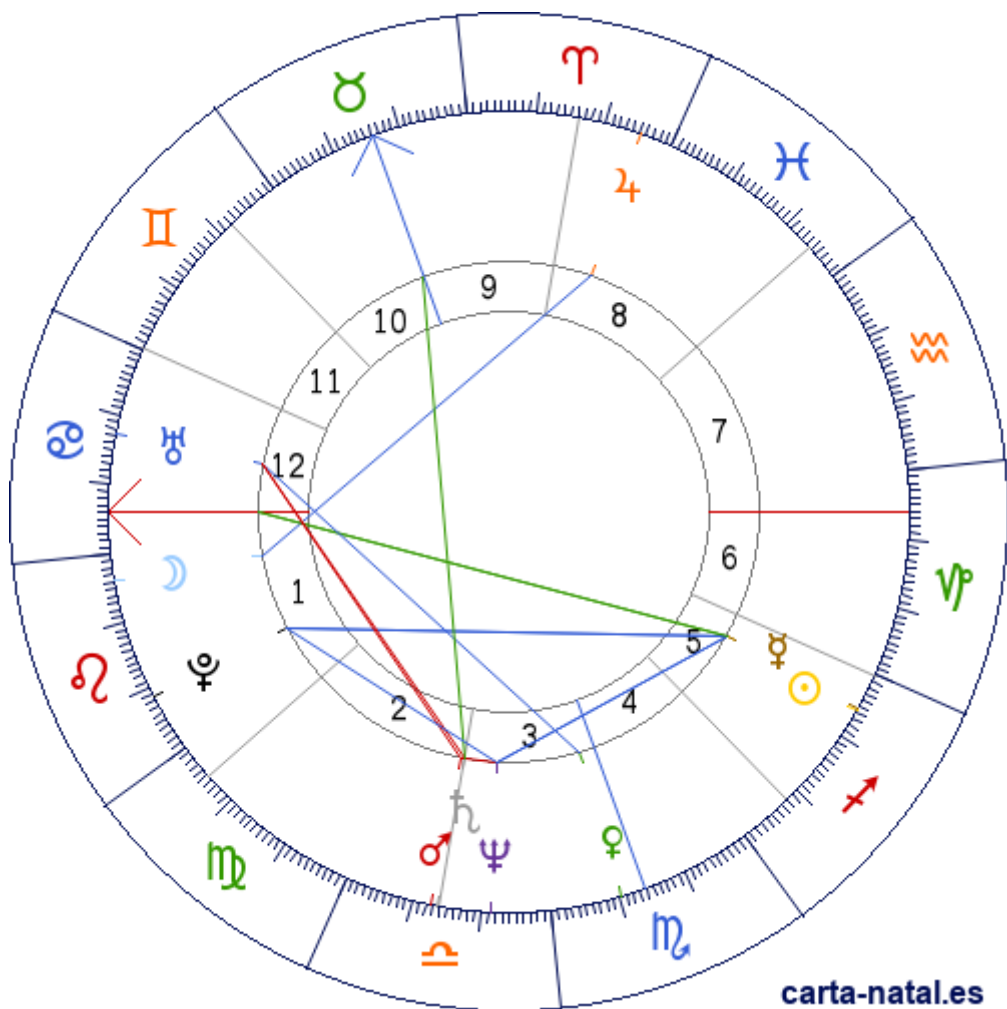

Carta natal

Adriana Aguirre

16/12/1951 22:00:00 (/03)  
17/12/1951 01:00:00 UT

34:36:47S 58:22:38W

Tropical/geocéntrico  
Carta eclíptica  
Casas: Placidus

ARMC: 41°28'45.34104"

carta-natal.es

Generalidades

Casas (Placidus)

C 1 (AC)	♌	23°57'55"
C 2	♍	05°10'21"
C 3	♎	13°50'44"
C 4	♏	13°56'23"
C 5	♐	07°57'09"
C 6	♐	29°52'40"
C 7	♑	23°57'55"
C 8	♒	05°10'21"
C 9	♓	13°50'44"
C 10 (MC)	♈	13°56'23"
C 11	♉	07°57'09"
C 12	♊	29°52'40"

Planetas

☉	♈	24°16'24"	5
☾	♎	03°53'40"	1
☿	♐	24°29'17"R	5
♀	♋	10°19'28"	3 » 4
♂	♎	12°44'38"	2 » 3
♃	♈	04°44'11"	8
♅	♎	13°40'16"	2 » 3
♁	♌	12°41'13"R	12
♂	♎	21°18'52"	3
♁	♎	21°25'17"R	1

Aspectos

☉	0°	♀	0.21° (A)
☉	60°	♁	2.96° (S)
☉	120°	♁	2.85° (S)
☉	150°	AC	0.31° (A)
☾	120°	♃	0.84° (A)
♀	60°	♁	3.17° (A)
♀	120°	♁	3.07° (A)
♀	150°	AC	0.52° (A)
♀	120°	♁	2.36° (A)
♂	0°	♅	0.93° (A)
♂	90°	♁	0.06° (S)
♅	90°	♁	0.98° (S)
♅	0°	♁	7.64° (A)
♅	150°	MC	0.27° (S)
♁	60°	♁	0.11° (A)